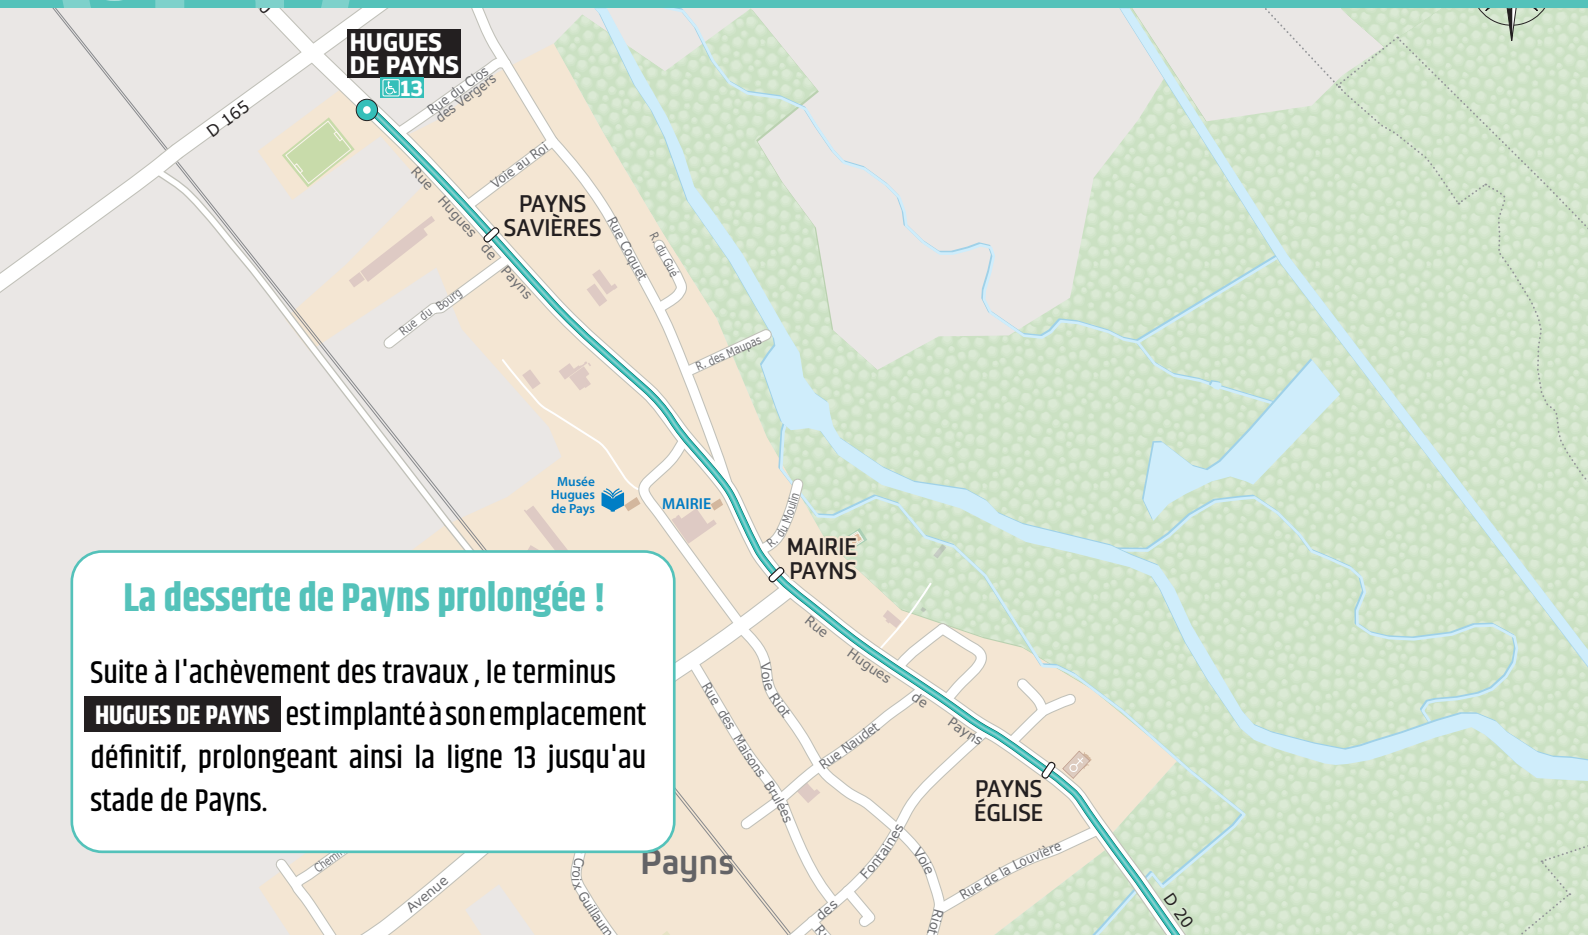

13

TROYES CENTRE PAYNS

À COMPTER DU 2 SEPTEMBRE 2021

La desserte de Payns prolongée !

Suite à l'achèvement des travaux, le terminus **HUGUES DE PAYNS** est implanté à son emplacement définitif, prolongeant ainsi la ligne 13 jusqu'au stade de Payns.

! Ces horaires donnés à titre indicatif sont soumis aux aléas de circulation

Direction **TROYES CENTRE**

LUNDI À SAMEDI

HUGUES DE PAYNS	07:03	08:14	09:24	13:02	16:49	18:02	19:11	
PAYNS SAVIÈRES	07:03	08:14	09:24	13:02	16:49	18:02	19:11	
MAIRIE PAYNS	07:04	08:15	09:25	13:03	16:50	18:03	19:12	
PAYNS ÉGLISE	07:05	08:16	09:26	13:03	16:50	18:03	19:12	
CHAMPÊTRE	07:08	08:19	09:29	13:05	16:52	18:05	19:14	
RÉGALES	07:08	08:19	09:29	13:05	16:52	18:05	19:14	
GRAVIÈRES	07:10	08:21	09:31	13:07	16:54	18:06	19:15	
MAIRIE SAINT LYÉ	07:12	08:23	09:33	13:09	16:56	18:08	19:17	
MANTENAY	07:15	08:25	09:35	13:11	16:58	18:10	19:19	
VILLAS	07:16	08:26	09:36	13:12	16:59	18:11	19:20	
DOMAINE	07:17	08:27	09:37	13:13	17:00	18:12	19:21	
MAISONS BRÛLÉES	07:17	08:28	09:38	13:14	17:01	18:13	19:21	
BÉBÉ	07:18	08:28	09:38	13:14	17:01	18:13	19:22	
ORCHIDÉES	07:19	08:30	09:40	13:16	17:03	18:15	19:23	
MAIRIE BARBEREY	07:21	08:31	09:41	13:17	17:04	18:16	19:24	
MARRAUD	07:22	08:32	09:42	13:18	17:05	18:16	19:24	
LAKANAL	07:24	08:34	09:44	13:20	17:07	18:18	19:26	
BOISSELIER	07:25	08:35	09:45	13:21	17:08	18:19	19:27	
MARCEAU	07:25	08:35	09:45	13:21	17:08	18:19	19:27	
BUISSON	07:26	08:36	09:46	13:22	17:09	18:20	19:28	
STEPHENSON	07:28	08:38	09:48	13:24	17:11	18:22	19:29	
HOCHÉ	07:29	08:39	09:49	13:25	17:12	18:23	19:30	
MARAICHERS	07:30	08:40	09:50	13:26	17:13	18:24	19:31	
ALAGIRAUDE	07:32	08:42	09:52	12:15	13:28	17:15	18:26	19:33
ROGELIN	07:33	08:43	09:53	12:16	13:29	17:17	18:27	19:34
PAIX	07:34	08:44	09:54	12:17	13:30	17:18	18:28	19:34
CONSERVATOIRE	07:35	08:45	09:55	12:18	13:31	17:19	18:29	19:35
FONTAINE	07:37	08:47	09:57	12:20	13:33	17:21	18:31	19:37