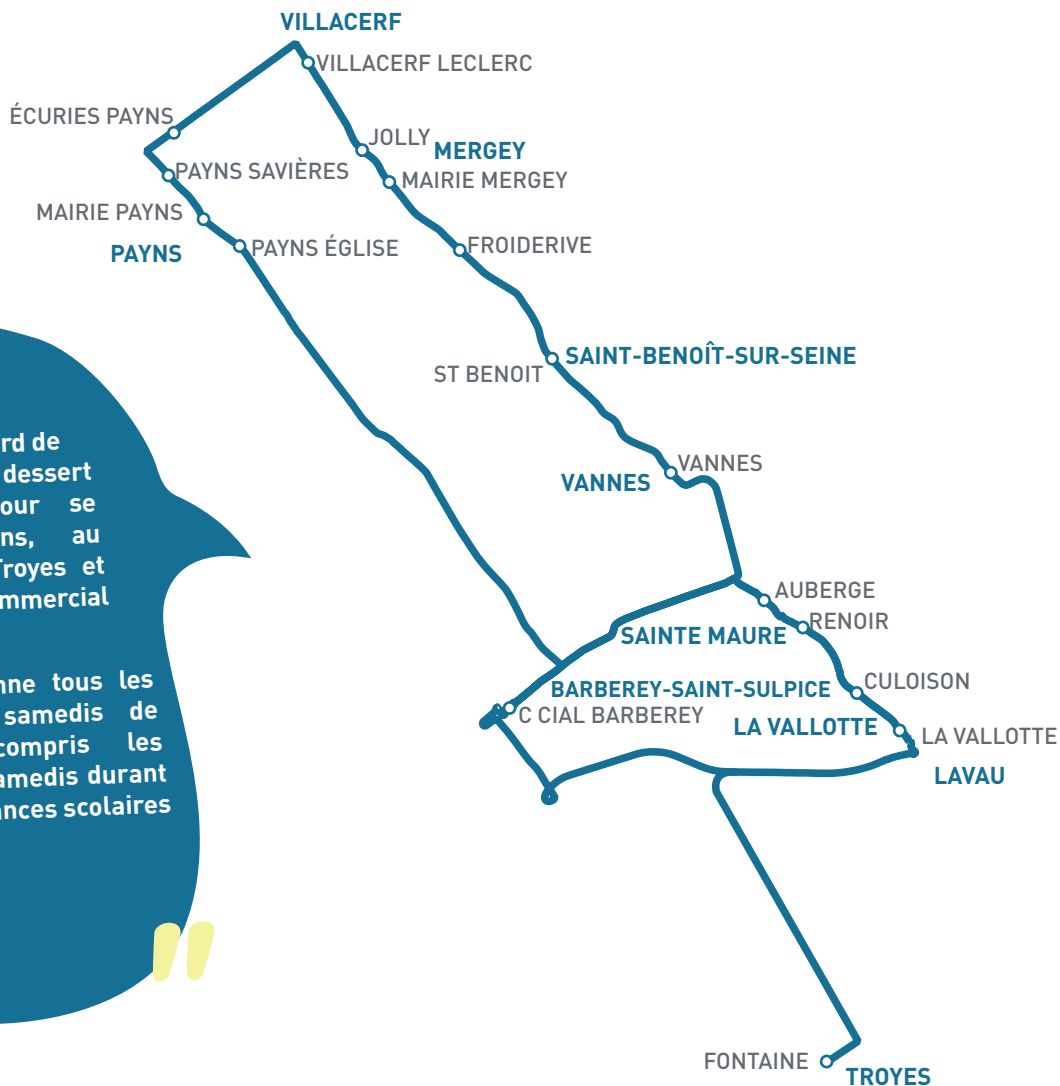

NAVETTE 102

Direction Troyes vers Payns/Barberey

→ Embarquez à bord de la navette 102 qui dessert 9 communes pour se rendre à Payns, au centre-ville de Troyes et au centre commercial Barberey

→ Elle fonctionne tous les mercredis et samedis de l'année, y compris les mercredis et samedis durant les petites vacances scolaires et l'été

SENS ALLER

		1er passage	2ème passage	3ème passage	4ème passage
TROYES	● FONTAINE	12:28	—	—	17:49
BARBEREY	● C CIAL BARBEREY	—	—	16:06	—
LA VALLOTTE	● LA VALLOTTE	12:39	14:03	16:17	18:00
	● CULOISON	12:40	14:04	16:18	18:01
SAINTE-MAURE	● RENOIR	12:42	14:06	16:20	18:03
	● AUBERGE	12:43	14:08	16:21	18:04
VANNES	● VANNES	12:46	—	—	18:07
ST BENOÎT SUR SEINE	● ST BENOÎT	12:50	—	—	18:11
MERGEY	● FROIDERIVE	12:53	—	—	18:14
	● MAIRIE MERGEY	12:55	—	—	18:16
	● JOLLY	12:56	—	—	18:17
VILLACERF	● VILLACERF LECLERC	12:58	—	—	18:19
PAYNS	● ÉCURIES PAYNS	13:01	—	—	18:22
	● PAYNS SAVIÈRES	13:02	—	—	18:23
	● MAIRIE PAYNS	13:04	—	—	18:25
	● PAYNS ÉGLISE	13:06	—	—	18:27
BARBEREY	● C CIAL BARBEREY	—	14:16	16:27	—

Retrouvez nos tarifs et plus d'informations sur notre site internet ou en mairie
* Les horaires sont donnés à titre indicatif et dépendent des aléas de la circulation

NAVETTE 102

Direction Payns/Barberey vers Troyes

→ Embarquez à bord de la navette 102 qui dessert 9 communes pour se rendre à Payns, au centre-ville de Troyes et au centre commercial Barberey

→ Elle fonctionne tous les mercredis et samedis de l'année, y compris les mercredis et samedis durant les petites vacances scolaires et l'été