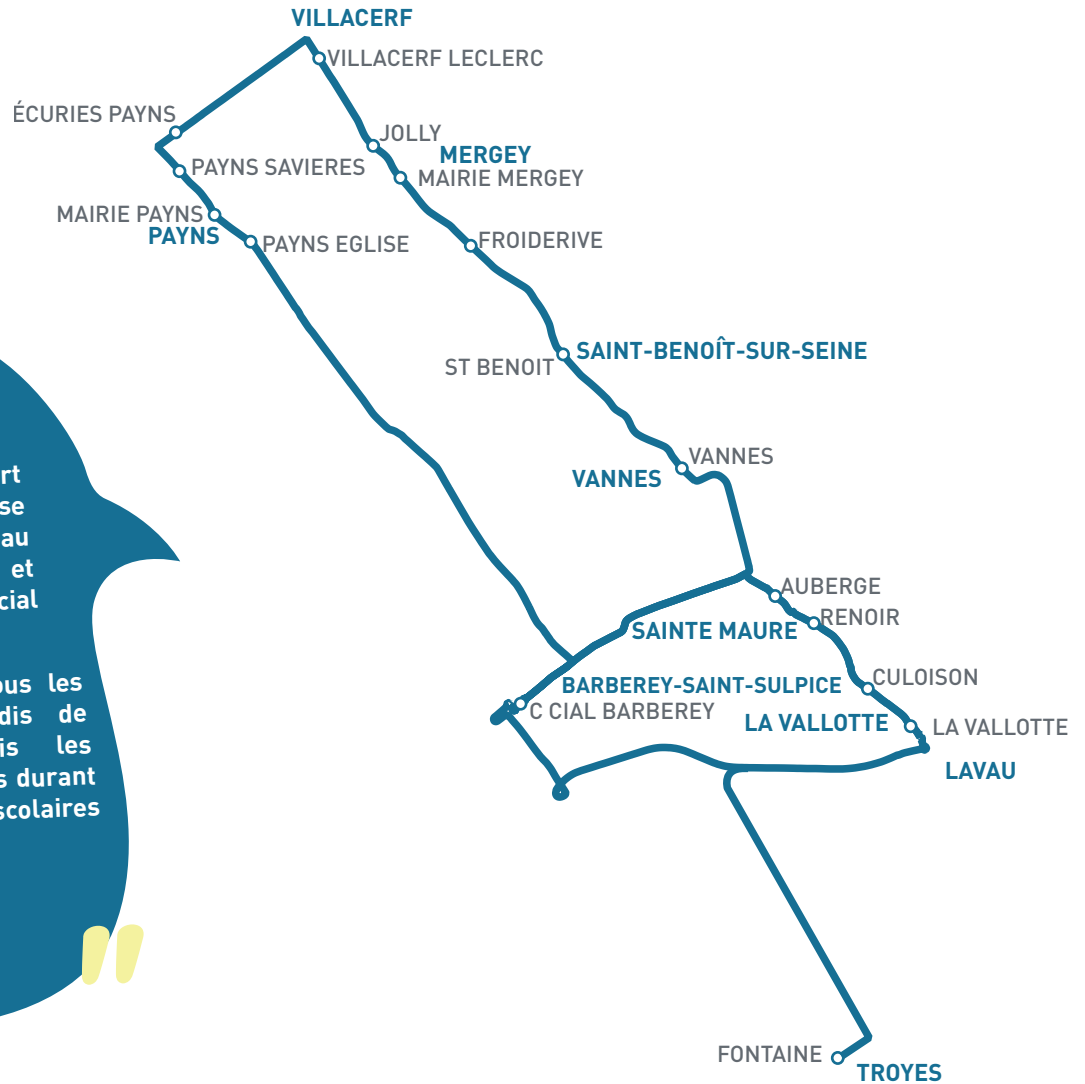

NAVETTE 102

Direction Troyes vers Payns/Barberey

→ Embarquez à bord de la navette 102 qui dessert 9 communes pour se rendre à Payns, au centre-ville de Troyes et au centre commercial Barberey

→ Elle fonctionne tous les mercredis et samedis de l'année, y compris les mercredis et samedis durant les petites vacances scolaires et l'été

SENS ALLER

		1er passage	2ème passage	3ème passage	4ème passage
TROYES	● FONTAINE	12:28	—	—	17:49
BARBEREY	● C CIAL BARBEREY	—	—	16:06	—
LA VALLOTTE	● LA VALLOTTE	12:39	14:03	16:17	18:00
	● CULOISON	12:40	14:04	16:18	18:01
SAINTE-MAURE	● RENOIR	12:42	14:06	16:20	18:03
	● AUBERGE	12:43	14:08	16:21	18:04
VANNES	● VANNES	12:46	—	—	18:07
ST BENOÎT SUR SEINE	● ST BENOÎT	12:50	—	—	18:11
MERGEY	● FROIDERIVE	12:53	—	—	18:14
	● MAIRIE MERGEY	12:55	—	—	18:16
	● JOLLY	12:56	—	—	18:17
VILLACERF	● VILLACERF LECLERC	12:58	—	—	18:19
PAYNS	● ÉCURIES PAYNS	13:01	—	—	18:22
	● PAYNS SAVIÈRES	13:02	—	—	18:23
	● MAIRIE PAYNS	13:04	—	—	18:25
	● PAYNS ÉGLISE	13:06	—	—	18:27
BARBEREY	● C CIAL BARBEREY	—	14:16	16:27	—

Retrouvez nos tarifs et plus d'informations sur notre site internet ou en mairie
* Les horaires sont donnés à titre indicatif et dépendent des aléas de la circulation

NAVETTE 102

Direction Payns/Barberey vers Troyes

→ Embarquez à bord de la navette 102 qui dessert 9 communes pour se rendre à Payns, au centre-ville de Troyes et au centre commercial Barberey

→ Elle fonctionne tous les mercredis et samedis de l'année, y compris les mercredis et samedis durant les petites vacances scolaires et l'été