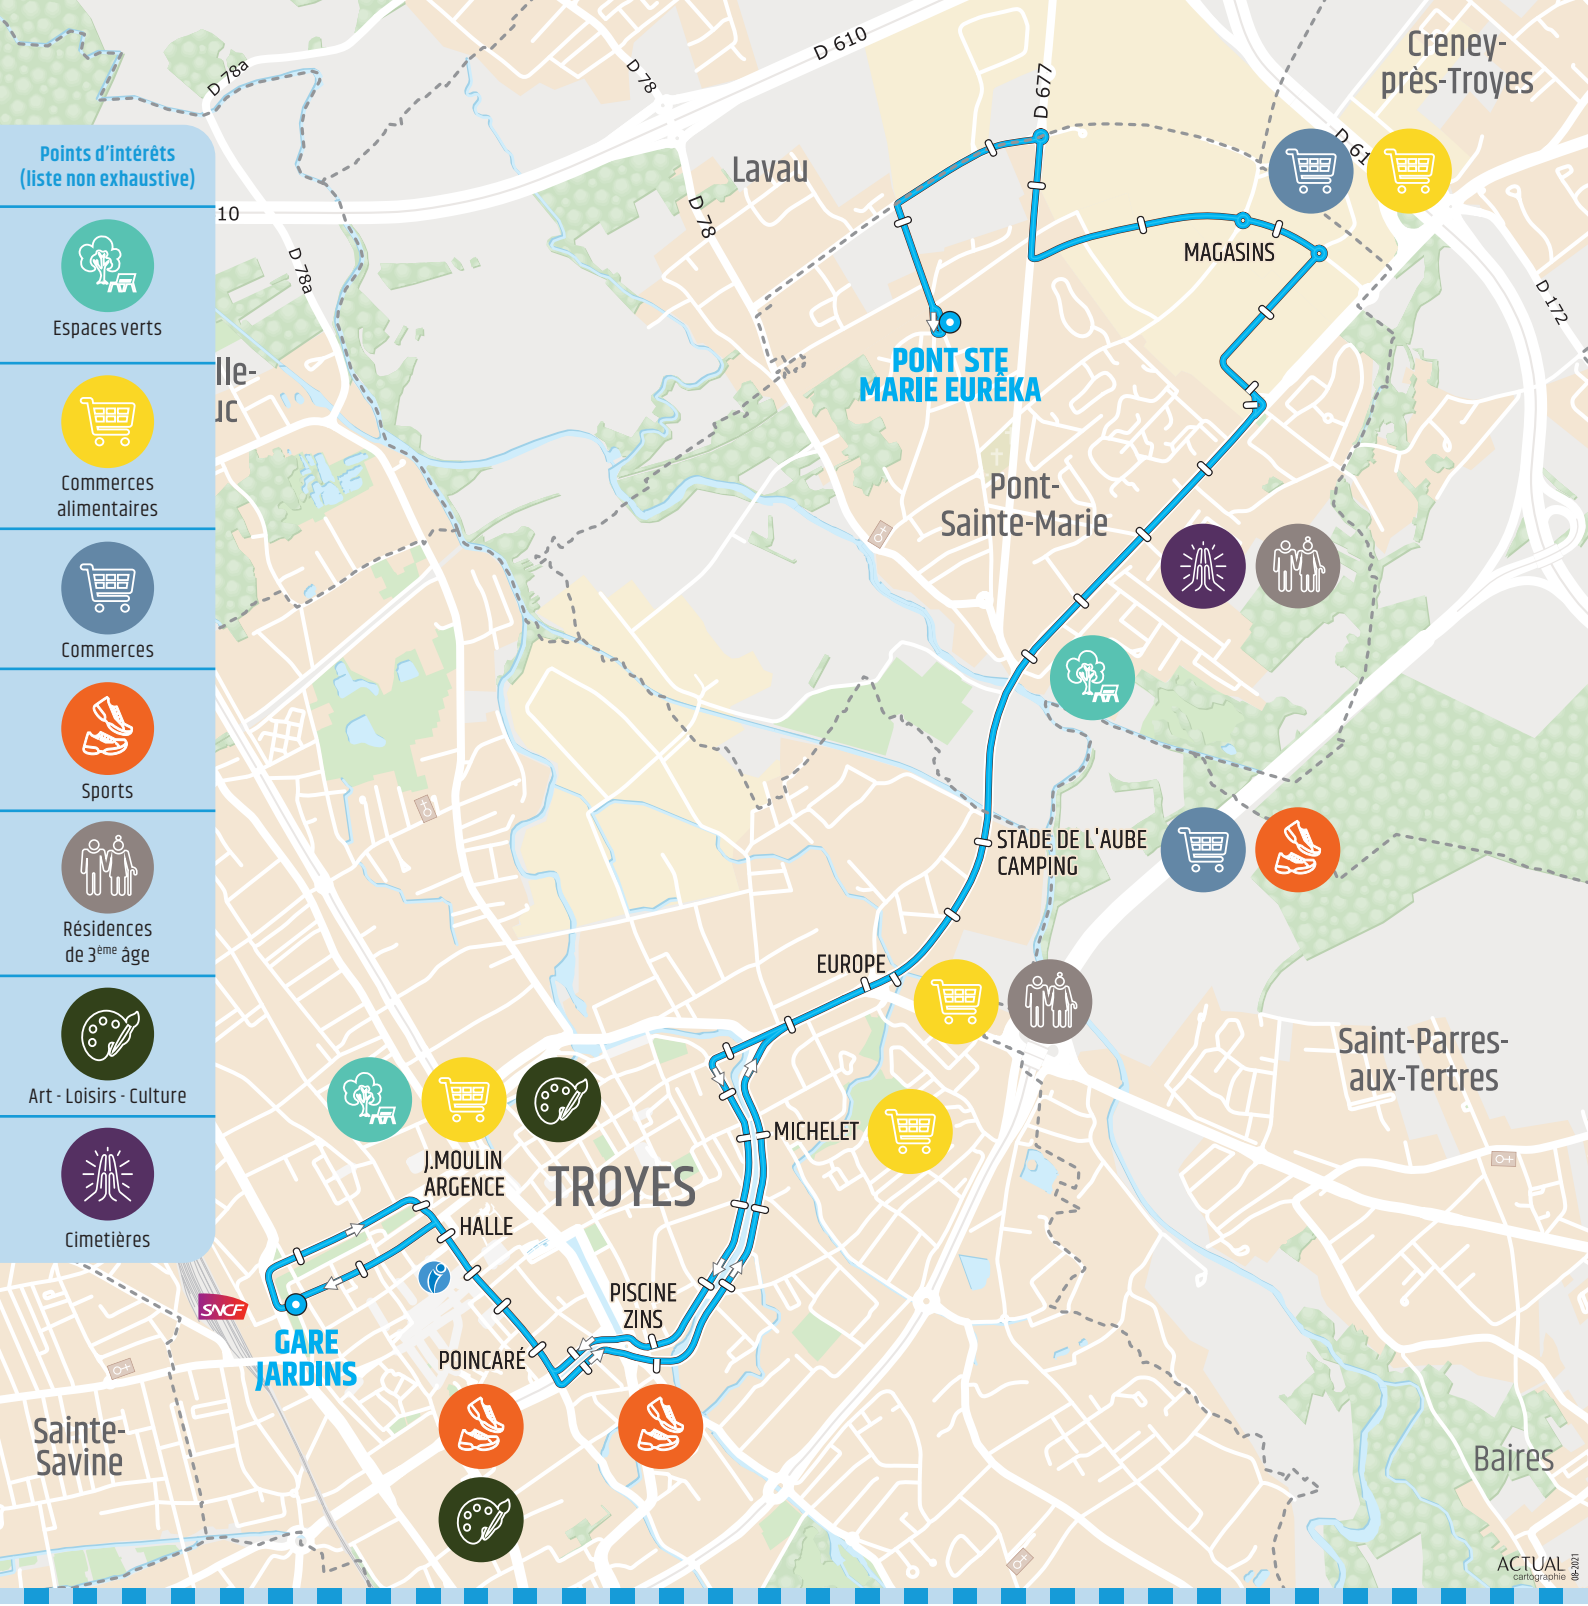

PONT-STE-MARIE ↔ TROYES CENTRE

ligne

D1

CETTE ANNÉE, LE RÉSEAU DE BUS DU DIMANCHE ÉVOLUE !

Fonctionne uniquement
les dimanches et jours fériés,
à compter du 05/09/21

- Profitez d'un nouvel itinéraire desservant la zone commerciale de Pont-Sainte-Marie ainsi que de nombreux commerces et espaces culturels du centre-ville de Troyes. Rejoignez vos endroits préférés pour pratiquer vos loisirs seul ou en famille !
- Avec une moyenne d'1 bus/heure, cette ligne vous permet de voyager en toute sérénité et d'arriver au centre-ville de Troyes avant 10h.
- Retrouvez les horaires ainsi que le plan détaillé sur notre site www.tcat.fr

PONT STE MARIE EURÈKA direction GARE JARDINS

P. STE MARIE EURÈKA	10:00	11:01	12:02	13:03	14:04	15:05	16:06	17:07	18:08	19:11	
MAGASINS	10:04	11:05	12:06	13:07	14:08	15:09	16:10	17:11	18:12	19:15	
STADE AUBE CAMPING	10:10	11:11	12:12	13:13	14:14	15:15	16:16	17:17	18:18	19:21	
EUROPE	09:11	10:12	11:13	12:14	13:15	14:16	15:17	16:18	17:19	18:20	19:23
MICHELET	09:13	10:14	11:15	12:16	13:17	14:18	15:19	16:20	17:21	18:22	19:25
PISCINE ZINS	09:16	10:17	11:18	12:19	13:20	14:21	15:22	16:23	17:24	18:25	19:28
POINCARÉ	09:18	10:19	11:20	12:21	13:22	14:23	15:24	16:25	17:26	18:27	19:30
HALLE	09:20	10:21	11:22	12:23	13:24	14:26	15:27	16:28	17:29	18:30	19:32
GARE JARDINS	09:23	10:24	11:25	12:26	13:27	14:29	15:30	16:31	17:32	18:33	19:35