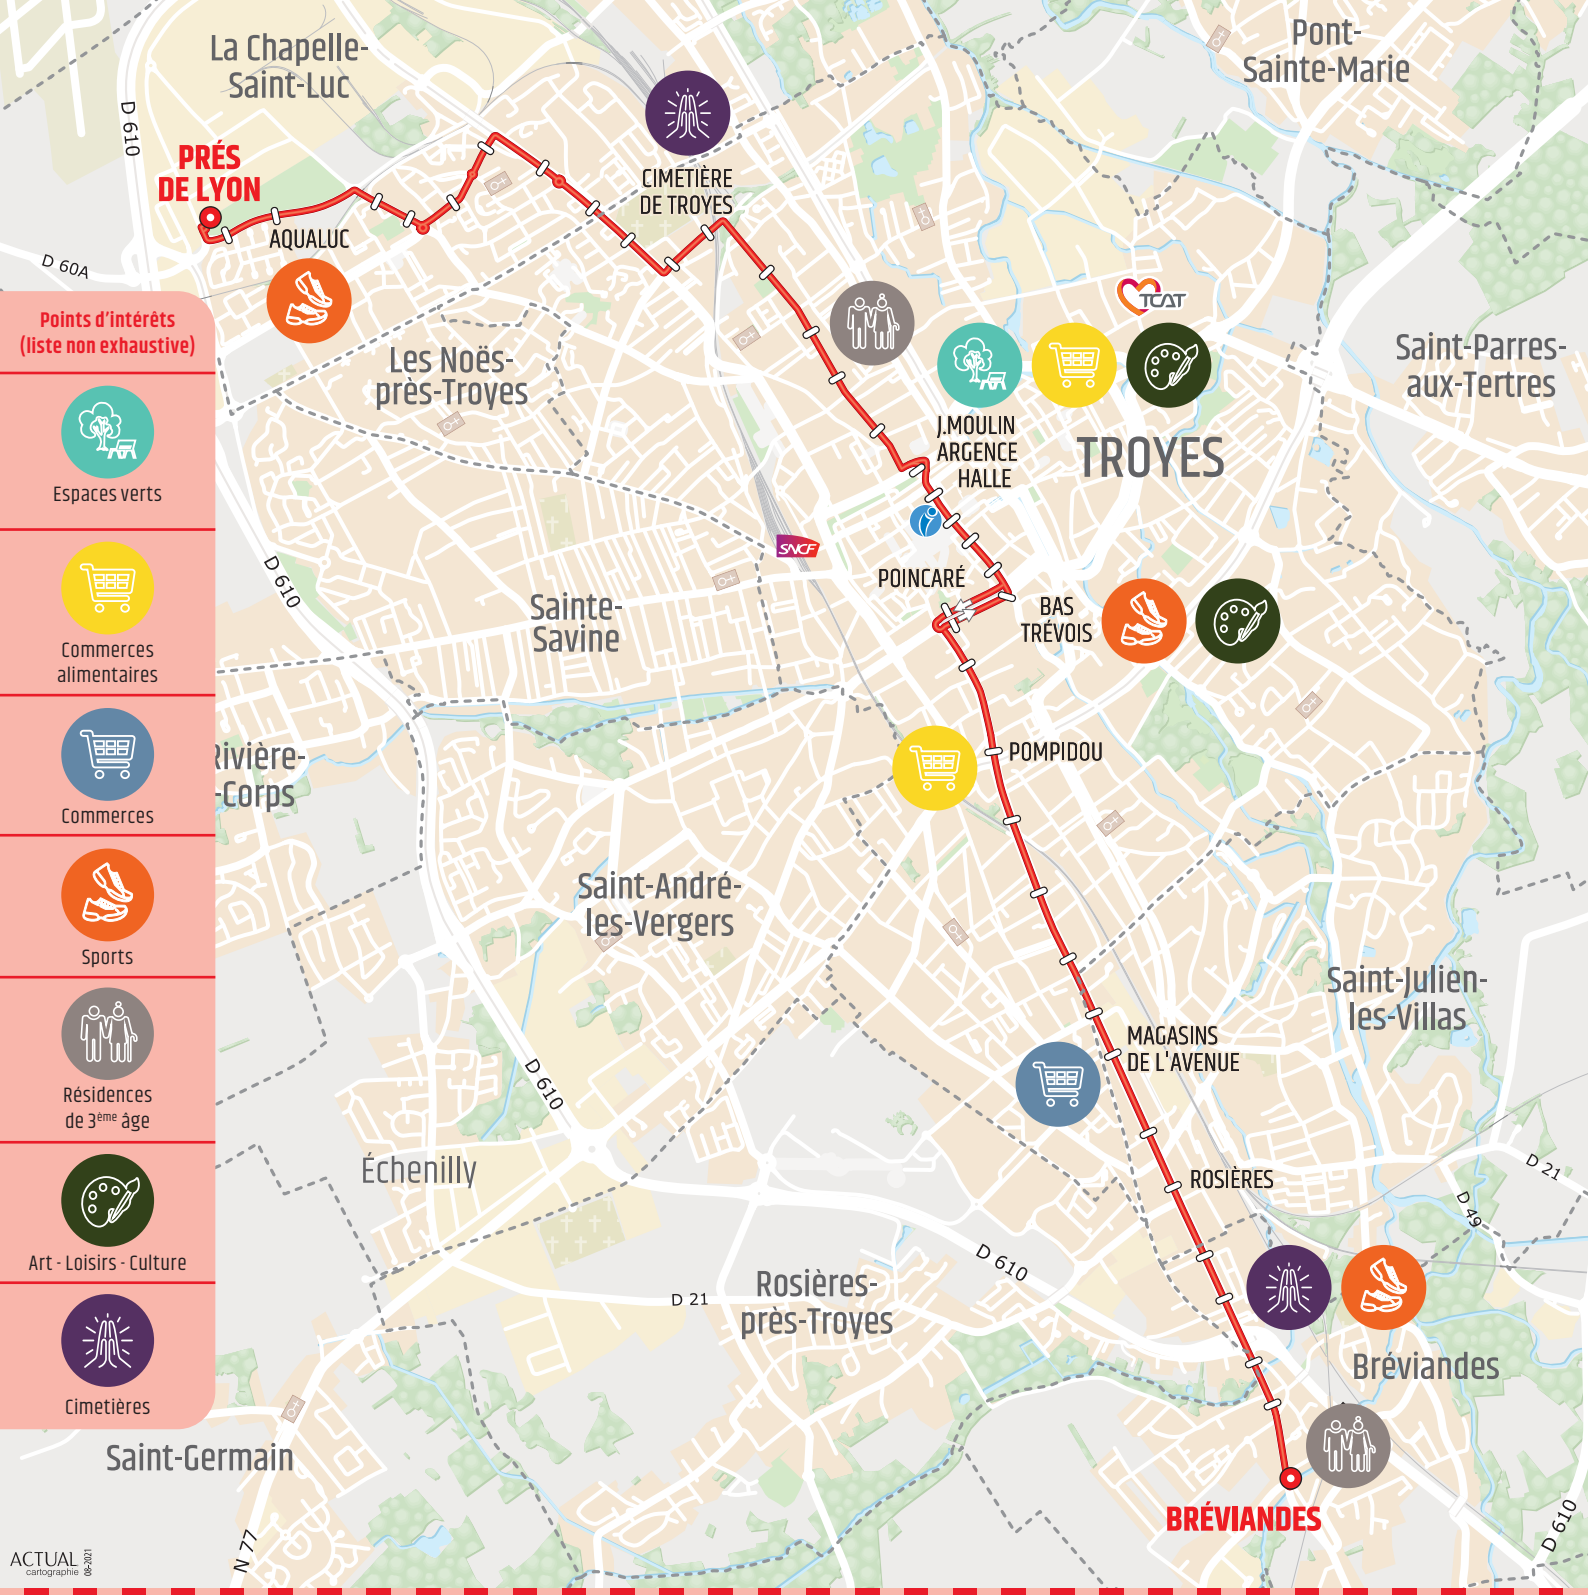

# CETTE ANNÉE, LE RÉSEAU DE BUS DU DIMANCHE ÉVOLUE !

Fonctionne uniquement  
les dimanches et jours fériés,  
à compter du 05/09/21

- Profitez d'un nouvel itinéraire reliant Bréviandes à La Chapelle Saint-Luc et desservant de nombreux commerces et espaces culturels du centre-ville de Troyes. Rejoignez vos endroits préférés pour pratiquer vos loisirs seul ou en famille !
- Avec une moyenne d'1 bus/heure, cette ligne vous permet de voyager en toute sérénité et d'arriver au centre-ville de Troyes avant 11h.
- Retrouvez les horaires ainsi que le plan détaillé sur notre site [www.tcat.fr](http://www.tcat.fr)

**PRÈS DE LYON direction BRÉVIANDES**

PRÈS DE LYON	10:38	11:18	11:57	12:37	13:16	13:56	14:35	15:15	15:54	16:34	17:13	17:52	18:30	19:09	19:45	
AQUALUC	10:40	11:19	11:59	12:38	13:18	13:57	14:37	15:16	15:56	16:35	17:15	17:53	18:32	19:10	19:46	
CIMETIÈRE TROYES	10:48	11:27	12:07	12:46	13:26	14:05	14:45	15:24	16:04	16:43	17:23	18:01	18:40	19:18	19:54	
J. MOULIN ARGENCE	10:15	10:53	11:33	12:12	12:52	13:31	14:11	14:50	15:30	16:09	16:49	17:28	18:07	18:45	19:24	20:00
POINCARÉ	10:18	10:56	11:36	12:15	12:55	13:34	14:14	14:53	15:33	16:12	16:52	17:31	18:10	18:48	19:27	
POMPIDOU	10:21	10:59	11:39	12:18	12:58	13:38	14:17	14:57	15:36	16:16	16:55	17:35	18:13	18:52	19:30	
MAGASINS DE L'AVENUE	10:26	11:04	11:44	12:23	13:03	13:43	14:23	15:02	15:42	16:21	17:01	17:40	18:19	18:57	19:36	
ROSIÈRES	10:27	11:06	11:45	12:25	13:04	13:45	14:24	15:04	15:43	16:23	17:02	17:42	18:20	18:59	19:37	
BRÉVIANDES	10:32	11:10	11:50	12:29	13:09	13:49	14:29	15:08	15:48	16:27	17:07	17:46	18:25	19:03	19:42	