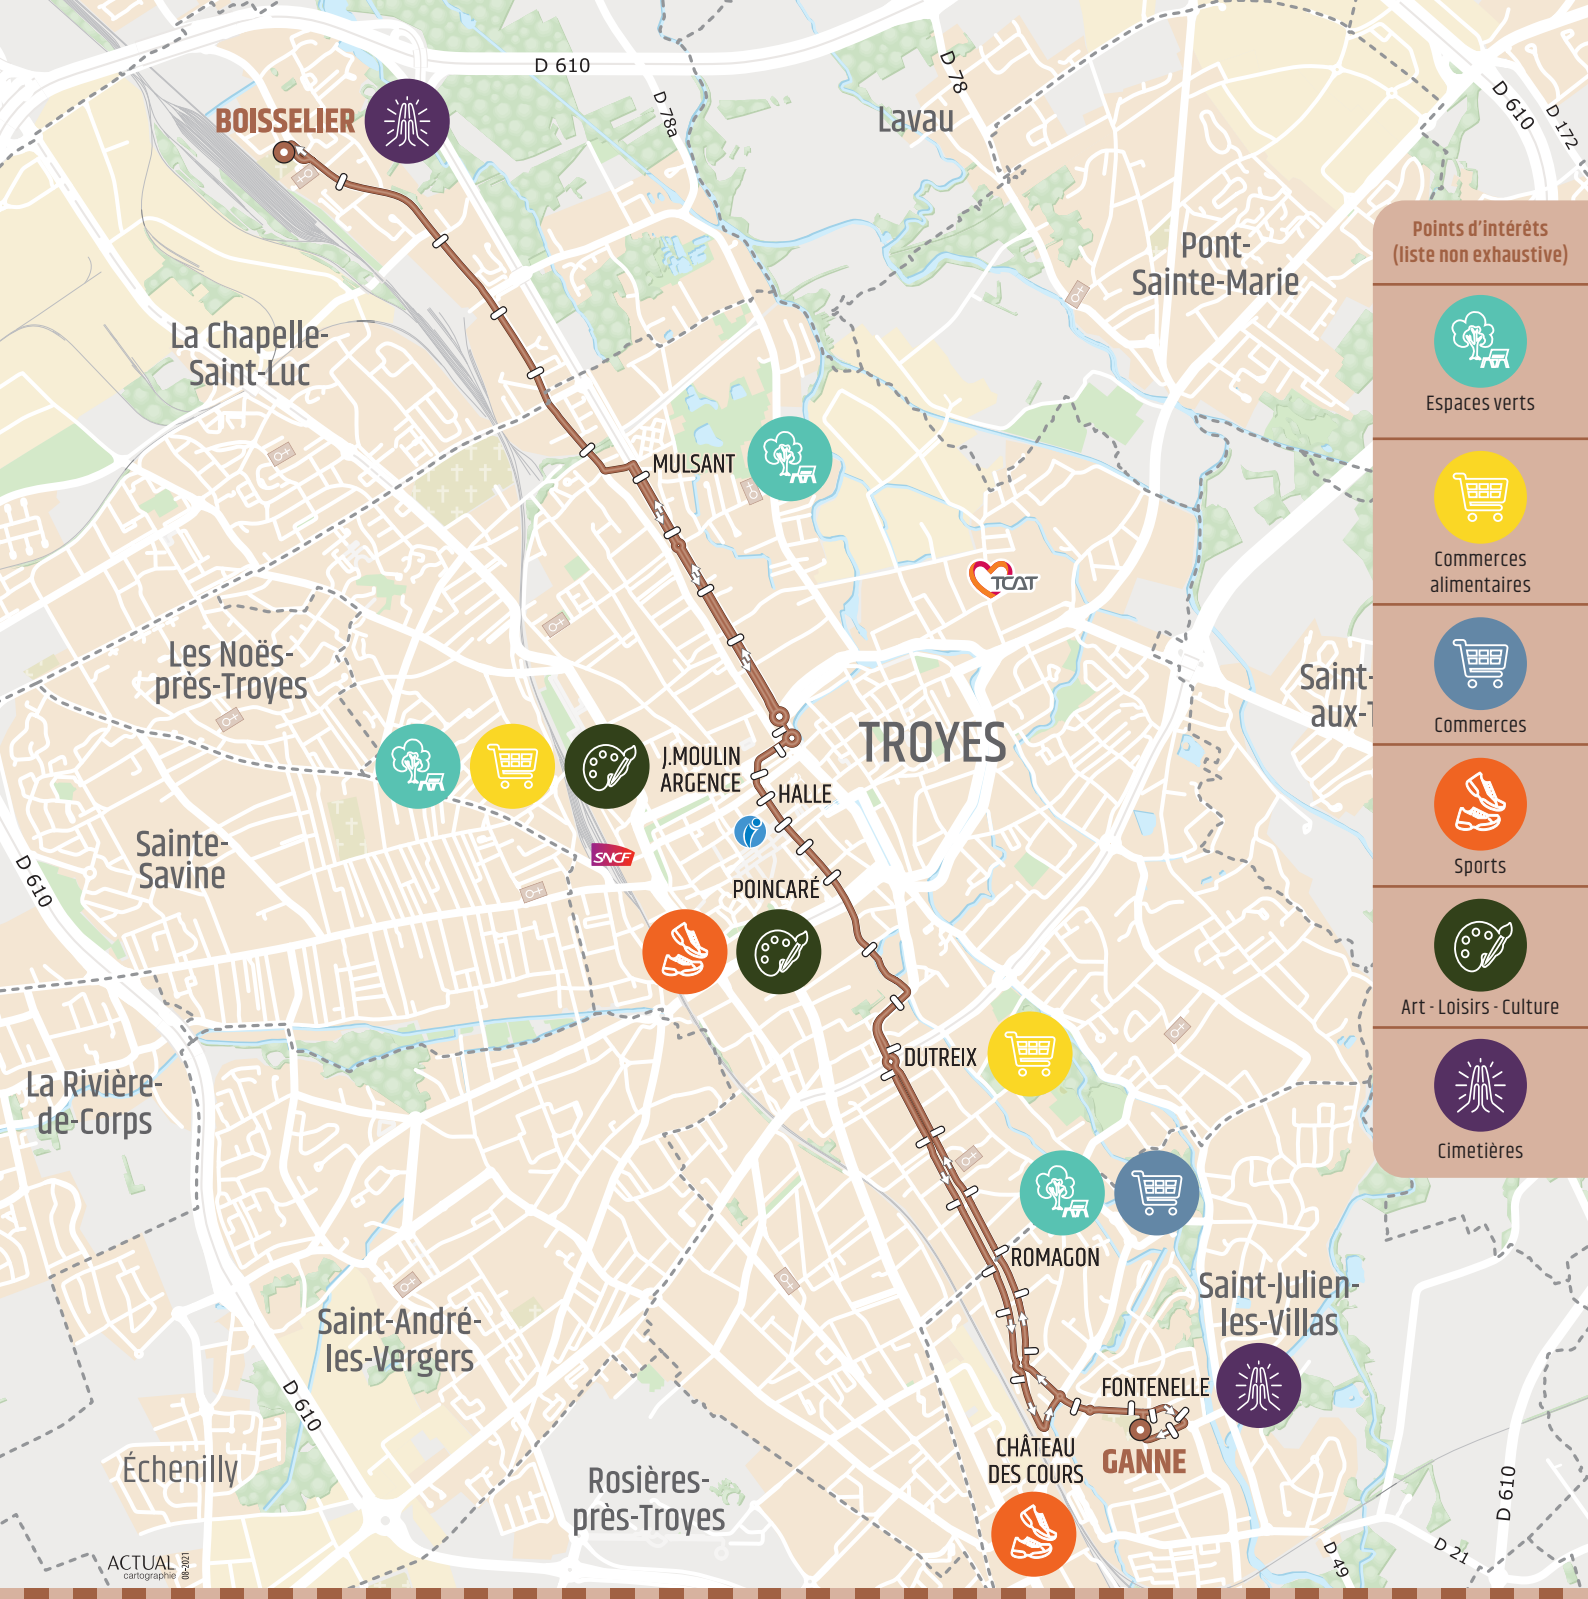

ST-JULIEN ↔ TROYES CENTRE

↔ LA CHAPELLE ST-LUC

ligne

D3

CETTE ANNÉE, LE RÉSEAU DE BUS DU DIMANCHE ÉVOLUE !

Fonctionne uniquement
les dimanches et jours fériés,
à compter du 05/09/21

- Profitez d'un nouvel itinéraire reliant Saint-Julien-les-Villas à La Chapelle Saint-Luc et desservant de nombreux commerces et espaces culturels du centre-ville de Troyes. Rejoignez vos endroits préférés pour pratiquer vos loisirs seul ou en famille !
- Avec une moyenne d'1 bus/heure, cette ligne vous permet de voyager en toute sérénité et d'arriver au centre-ville de Troyes avant 10h.
- Retrouvez les horaires ainsi que le plan détaillé sur notre site www.tcat.fr

GANNE direction BOISSELIER

GANNE	09:45	10:49	11:53	12:59	14:03	15:08	16:13	17:18	18:23	19:23
FONTENELLE	09:45	10:49	11:53	12:59	14:03	15:08	16:13	17:18	18:23	19:23
CHÂTEAU DES C.	09:46	10:50	11:54	13:00	14:04	15:09	16:14	17:19	18:24	19:24
ROMAGON	09:49	10:53	11:57	13:03	14:07	15:12	16:17	17:22	18:27	19:27
DUTREIX	09:51	10:55	11:59	13:05	14:09	15:14	16:19	17:24	18:29	19:29
POINCARÉ	09:54	10:58	12:02	13:08	14:12	15:17	16:22	17:27	18:32	19:32
HALLE	09:56	11:00	12:04	13:10	14:15	15:20	16:25	17:30	18:34	19:34
MULSANT	10:01	11:05	12:09	13:15	14:20	15:25	16:30	17:35	18:39	19:39
BOISSELIER	10:08	11:12	12:16	13:22	14:27	15:32	16:37	17:42	18:46	19:46

BOISSELIER direction GANNE

BOISSELIER		10:13	11:17	12:21	13:27	14:32	15:37	16:42	17:47	18:51
MULSANT		10:19	11:23	12:27	13:33	14:38	15:43	16:48	17:53	18:57
J. MOULIN ARGENCE	09:25	10:25	11:29	12:33	13:39	14:44	15:49	16:54	17:59	19:03
POINCARÉ	09:28	10:28	11:32	12:36	13:42	14:47	15:52	16:57	18:02	19:06
DUTREIX	09:31	10:31	11:35	12:39	13:45	14:50	15:55	17:00	18:05	19:09
ROMAGON	09:34	10:34	11:38	12:42	13:48	14:53	15:58	17:03	18:08	19:12
CHÂTEAU DES C.	09:37	10:37	11:41	12:45	13:51	14:56	16:01	17:06	18:11	19:15
FONTENELLE	09:39	10:39	11:43	12:47	13:53	14:58	16:03	17:08	18:13	19:17
GANNE	09:41	10:41	11:45	12:49	13:55	15:00	16:05	17:10	18:15	19:19