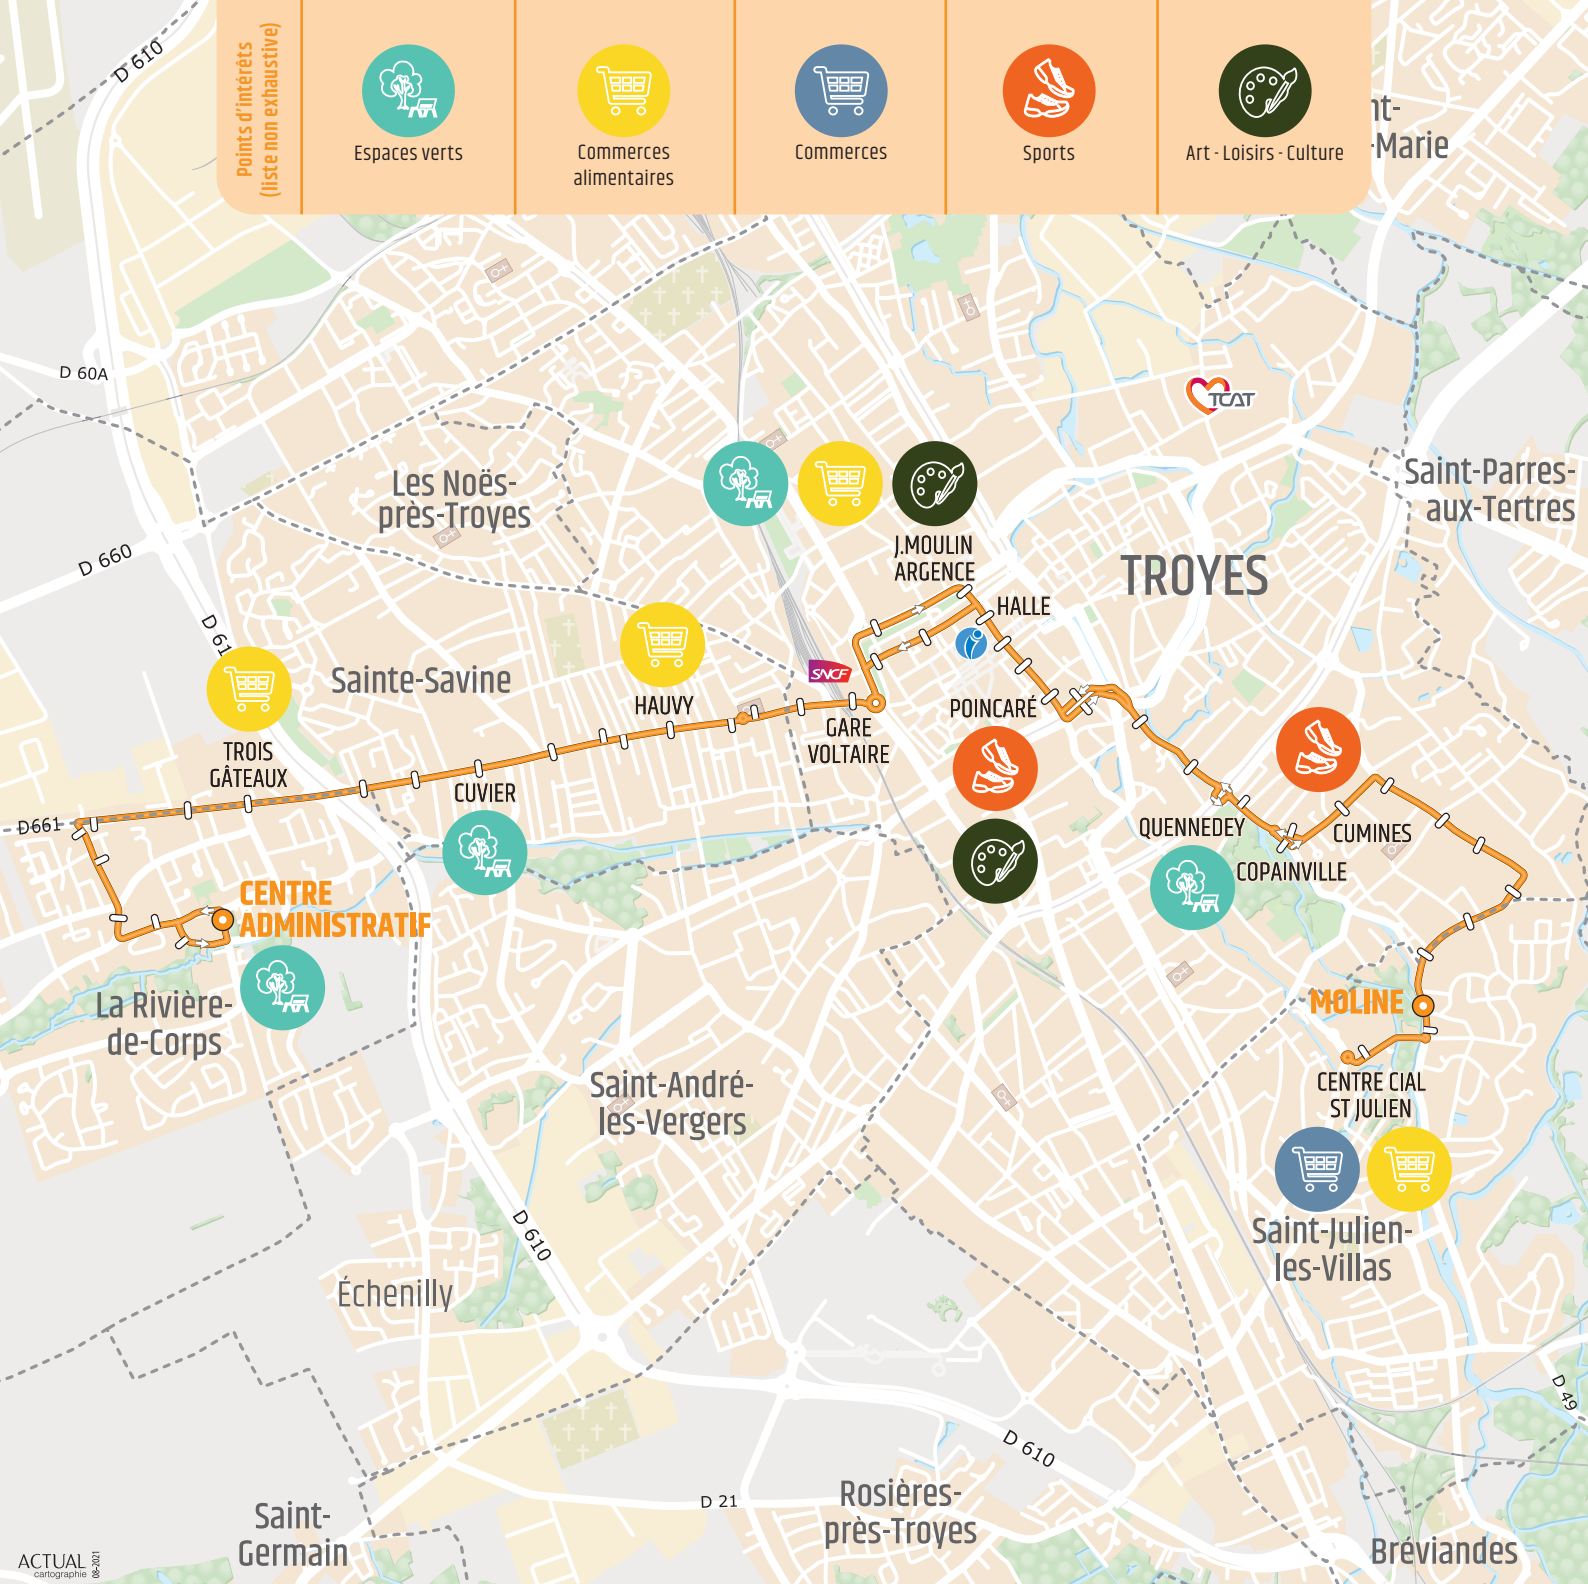

ST-JULIEN ↔ TROYES CENTRE

↔ LA-RIVIÈRE-DE-CORPS

ligne

D4

CETTE ANNÉE, LE RÉSEAU DE BUS DU DIMANCHE ÉVOLUE !

Fonctionne uniquement
les dimanches et jours fériés,
à compter du 05/09/21

- Profitez d'un nouvel itinéraire reliant Saint-Julien-les-Villas à La Rivière-de-Corps et desservant de nombreux commerces et espaces culturels du centre-ville de Troyes. Rejoignez vos endroits préférés pour pratiquer vos loisirs seul ou en famille !
- Avec une moyenne d'1 bus/heure, cette ligne vous permet de voyager en toute sérénité et d'arriver au centre-ville de Troyes avant 11h.
- Retrouvez les horaires ainsi que le plan détaillé sur notre site www.tcat.fr

Points d'intérêts
(liste non exhaustive)

Espaces verts

Commerces alimentaires

Commerces

Sports

Art - Loisirs - Culture

MOLINE direction CENTRE ADMINISTRATIF

MOLINE	10:14	11:31	12:48	14:06	15:24	16:43	18:03	19:23
C CIAL SAINT JULIEN	10:15	11:32	12:49	14:07	15:25	16:44	18:04	19:24
CUMINES	10:22	11:39	12:56	14:14	15:32	16:51	18:11	19:31
QUENNEDEY	10:23	11:40	12:57	14:15	15:33	16:52	18:12	19:32
POINCARÉ	10:28	11:45	13:02	14:20	15:38	16:57	18:17	19:37
HALLE	09:14	10:30	11:47	13:04	14:23	15:41	17:00	18:20
GARE VOLTAIRE	09:16	10:32	11:49	13:07	14:26	15:44	17:03	18:23
HAUVY	09:20	10:36	11:53	13:10	14:29	15:47	17:06	18:26
CUVIER	09:23	10:39	11:56	13:14	14:33	15:51	17:10	18:30
TROIS GÂTEAUX	09:25	10:41	11:58	13:16	14:35	15:53	17:12	18:32
CENTRE ADMINISTRATIF	09:31	10:47	12:04	13:22	14:41	15:59	17:18	18:38