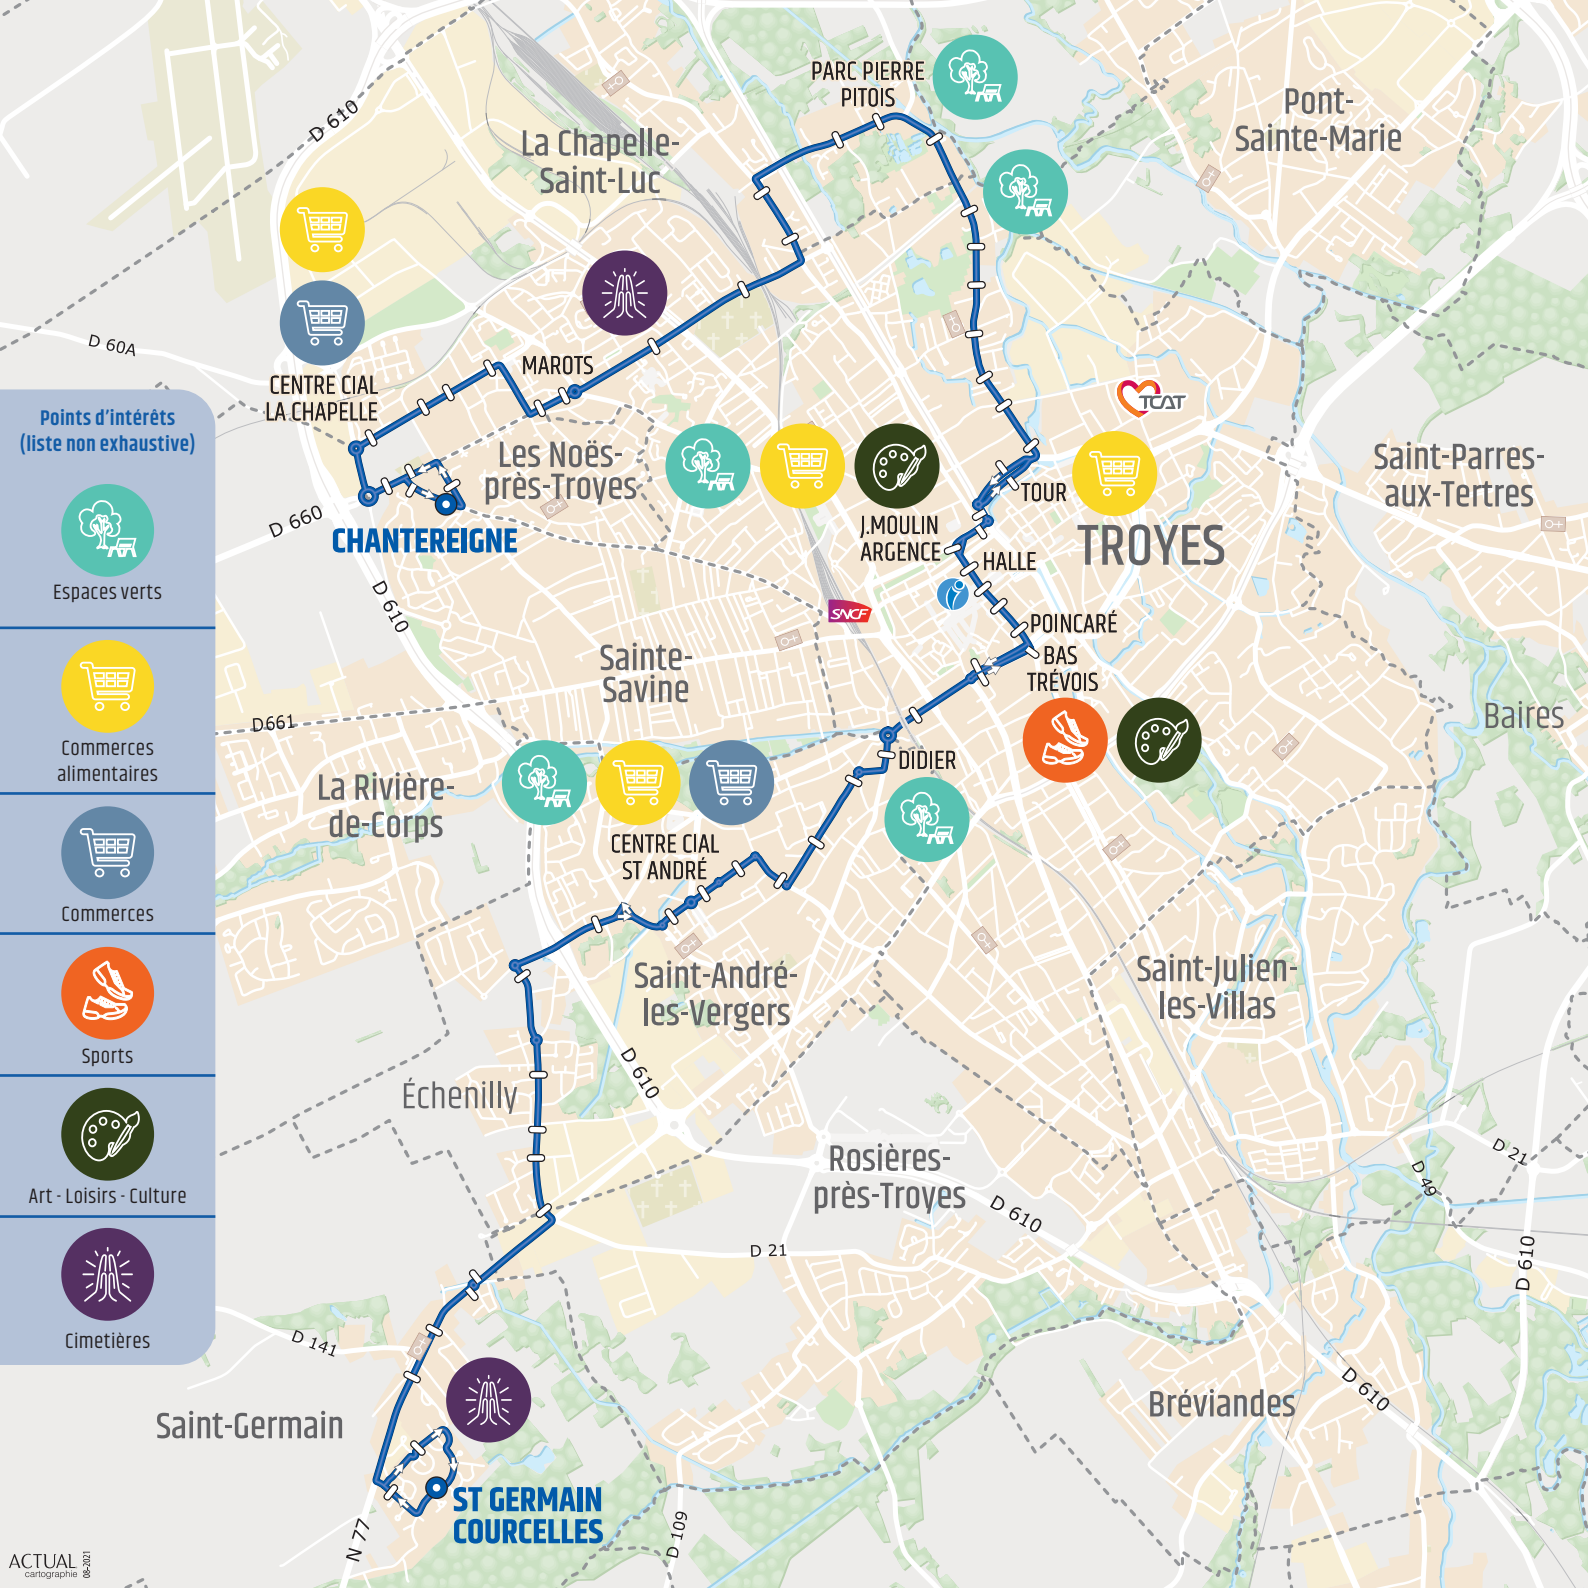

LA CHAPELLE ST-LUC ↔ TROYES CENTRE

↔ ST-ANDRÉ ↔ ST-GERMAIN

ligne

D5

CETTE ANNÉE, LE RÉSEAU DE BUS DU DIMANCHE ÉVOLUE !

Fonctionne uniquement
les dimanches et jours fériés,
à compter du 05/09/21

- Profitez d'un nouvel itinéraire reliant La Chapelle Saint-Luc à Saint-Germain et desservant de nombreux commerces et espaces culturels du centre-ville de Troyes. Rejoignez vos endroits préférés pour pratiquer vos loisirs seul ou en famille !
- Avec une moyenne d'1 bus/heure, cette ligne vous permet de voyager en toute sérénité et d'arriver au centre-ville de Troyes avant 10h.
- Retrouvez les horaires ainsi que le plan détaillé sur notre site www.tcat.fr

ST GERMAIN COURCELLES direction CHANTEREIGNE

ST GERMAIN COURC.		10:28	11:18	12:23	13:18	14:14	15:09	16:08	17:03	18:01	18:53	19:53
C CIAL ST ANDRÉ		10:39	11:29	12:34	13:29	14:25	15:20	16:19	17:14	18:12	19:04	20:04
DIDIER		10:44	11:34	12:39	13:34	14:30	15:25	16:24	17:19	18:17	19:09	20:09
BAS TRÉVOIS		10:48	11:38	12:43	13:38	14:34	15:29	16:28	17:23	18:21	19:13	20:13
HALLE	09:46	10:51	11:41	12:46	13:41	14:38	15:33	16:32	17:27	18:25	19:16	20:16
TOUR	09:47	10:52	11:42	12:47	13:42	14:39	15:34	16:33	17:28	18:26	19:17	
PARC PIERRE PITOIS	09:55	11:00	11:50	12:55	13:50	14:47	15:42	16:41	17:36	18:34	19:25	
MAROTS	10:04	11:09	11:59	13:04	13:59	14:56	15:51	16:50	17:45	18:43	19:34	
C CIAL LA CHAPELLE	10:08	11:13	12:03	13:08	14:03	15:00	15:55	16:54	17:49	18:47	19:38	
CHANTEREIGNE	10:12	11:17	12:07	13:12	14:07	15:04	15:59	16:58	17:53	18:51	19:42	