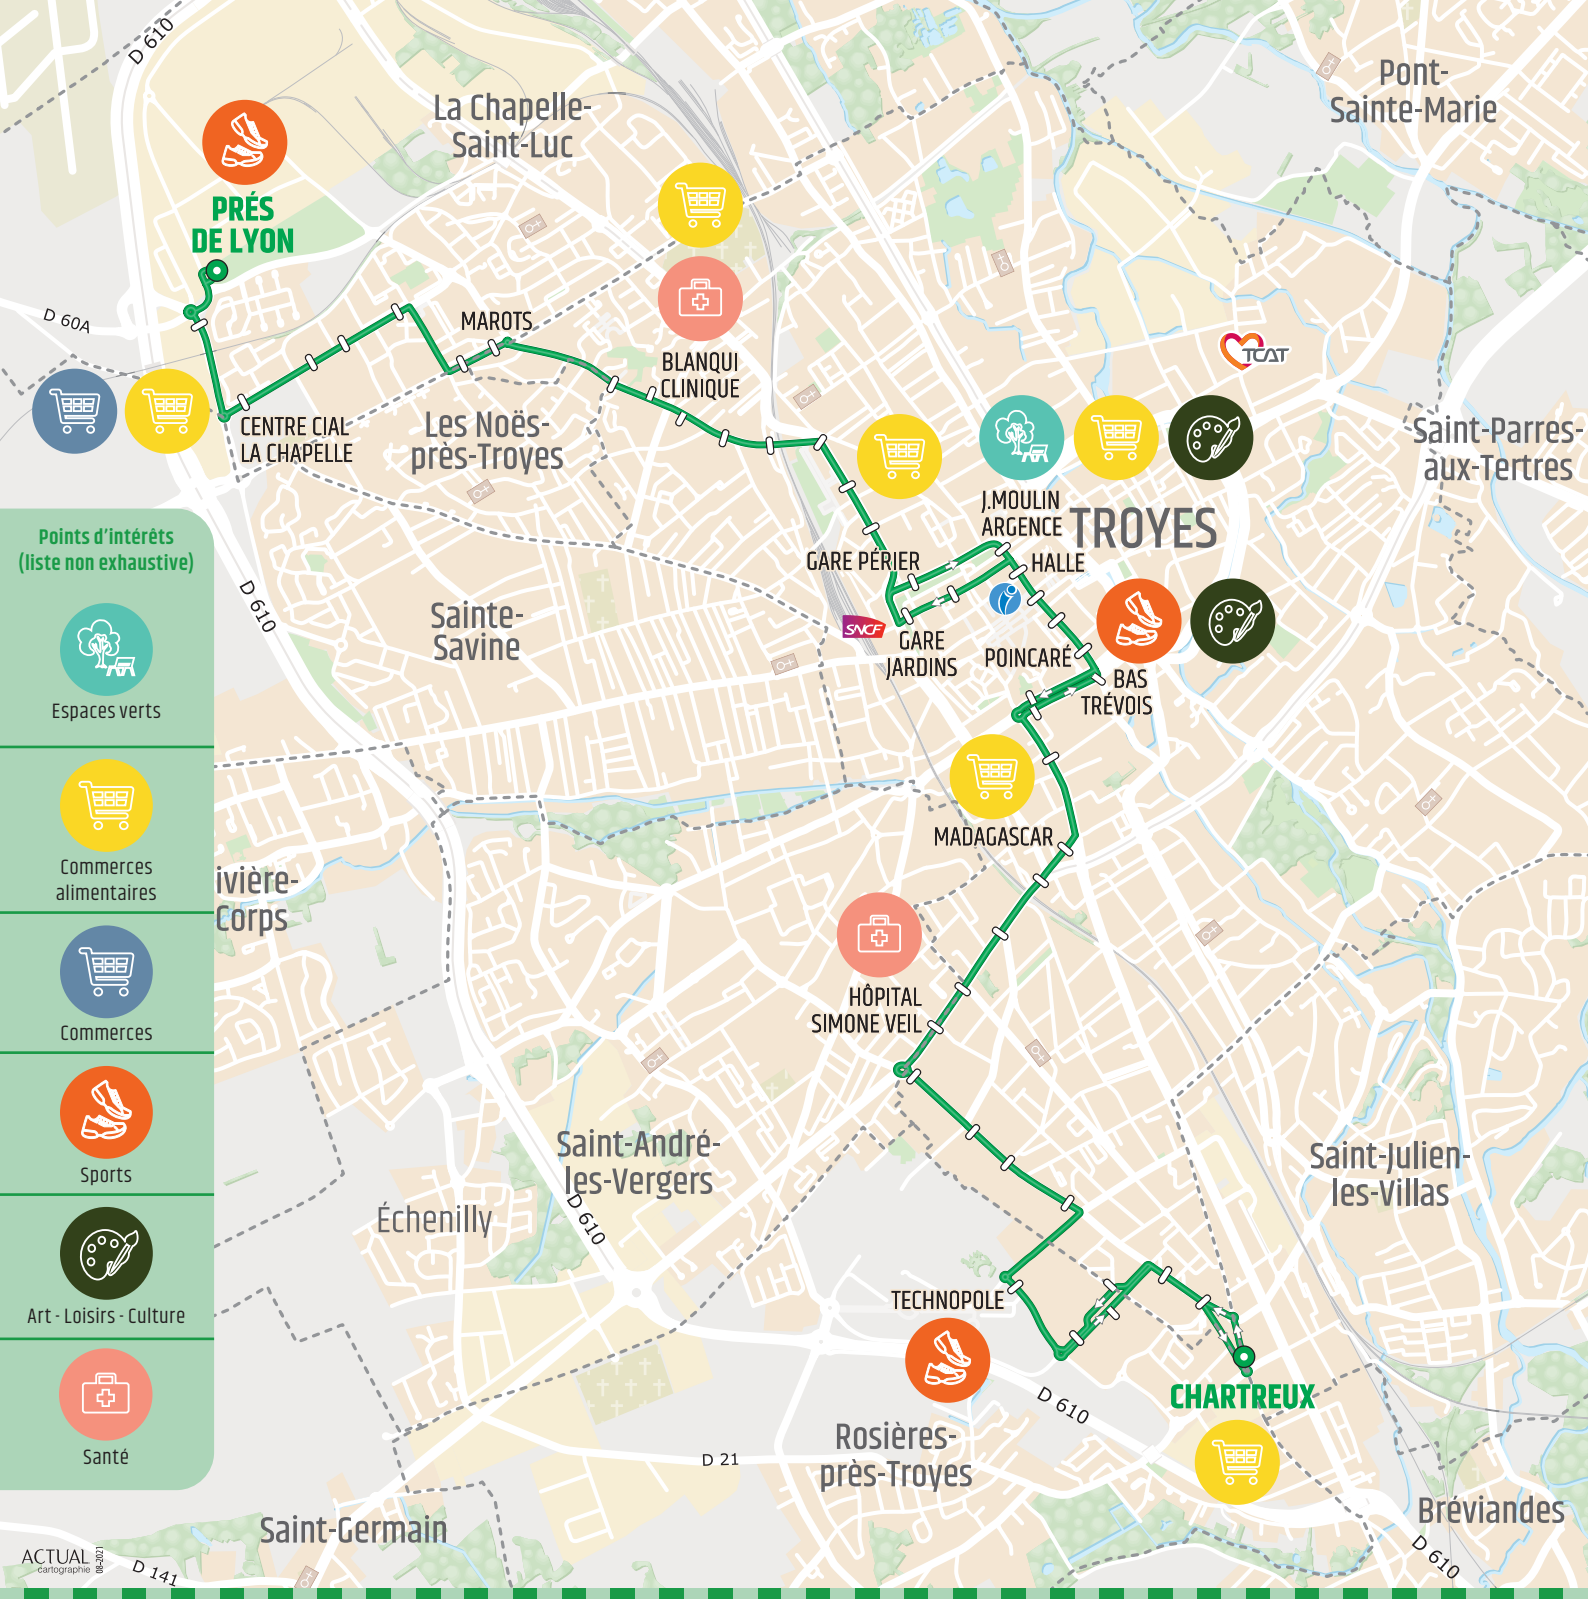

LA CHAPELLE ST-LUC ↔ TROYES CENTRE

↔ CHARTREUX

ligne

D6

CETTE ANNÉE, LE RÉSEAU DE BUS DU DIMANCHE ÉVOLUE !

Fonctionne uniquement
les dimanches et jours fériés,
à compter du 05/09/21

- Profitez d'un nouvel itinéraire reliant La Chapelle Saint-Luc aux Chartreux et desservant de nombreux commerces et espaces culturels du centre-ville de Troyes. Rejoignez vos endroits préférés pour pratiquer vos loisirs seul ou en famille !
- Avec une moyenne d'1 bus/heure, cette ligne vous permet de voyager en toute sérénité et d'arriver au centre-ville de Troyes avant 11h.
- Retrouvez les horaires sur notre site www.tcat.fr

PRÈS DE LYON direction CHARTREUX

PRÈS DE LYON	10:11	10:53	11:42	12:25	13:13	13:58	14:45	15:31	16:18	17:03	17:49	18:31	19:18	20:00
C CIAL LA CHAPELLE	10:14	10:56	11:45	12:28	13:17	14:01	14:48	15:34	16:21	17:06	17:52	18:34	19:22	20:03
MAROTS	10:19	11:01	11:50	12:33	13:21	14:06	14:53	15:39	16:26	17:11	17:57	18:39	19:26	20:08
GARE PÉRIER	10:27	11:09	11:58	12:41	13:30	14:14	15:01	15:47	16:34	17:18	18:05	18:47	19:34	20:15
J. MOULIN ARGENCE	09:44	10:28	11:11	11:59	12:42	13:31	14:15	15:03	15:49	16:35	17:20	18:06	18:48	19:35
POINCARÉ	09:47	10:31	11:14	12:02	12:45	13:34	14:18	15:06	15:52	16:38	17:23	18:09	18:51	19:38
HÔPITAL SIMONE VEIL	09:54	10:39	11:21	12:10	12:53	13:42	14:26	15:13	15:59	16:46	17:30	18:16	18:58	19:45
TECHNOPOLE	09:59	10:44	11:27	12:15	12:58	13:48	14:32	15:19	16:05	16:51	17:36	18:22	19:04	19:51
CHARTREUX	10:04	10:48	11:31	12:20	13:03	13:52	14:37	15:24	16:10	16:57	17:41	18:27	19:08	19:55