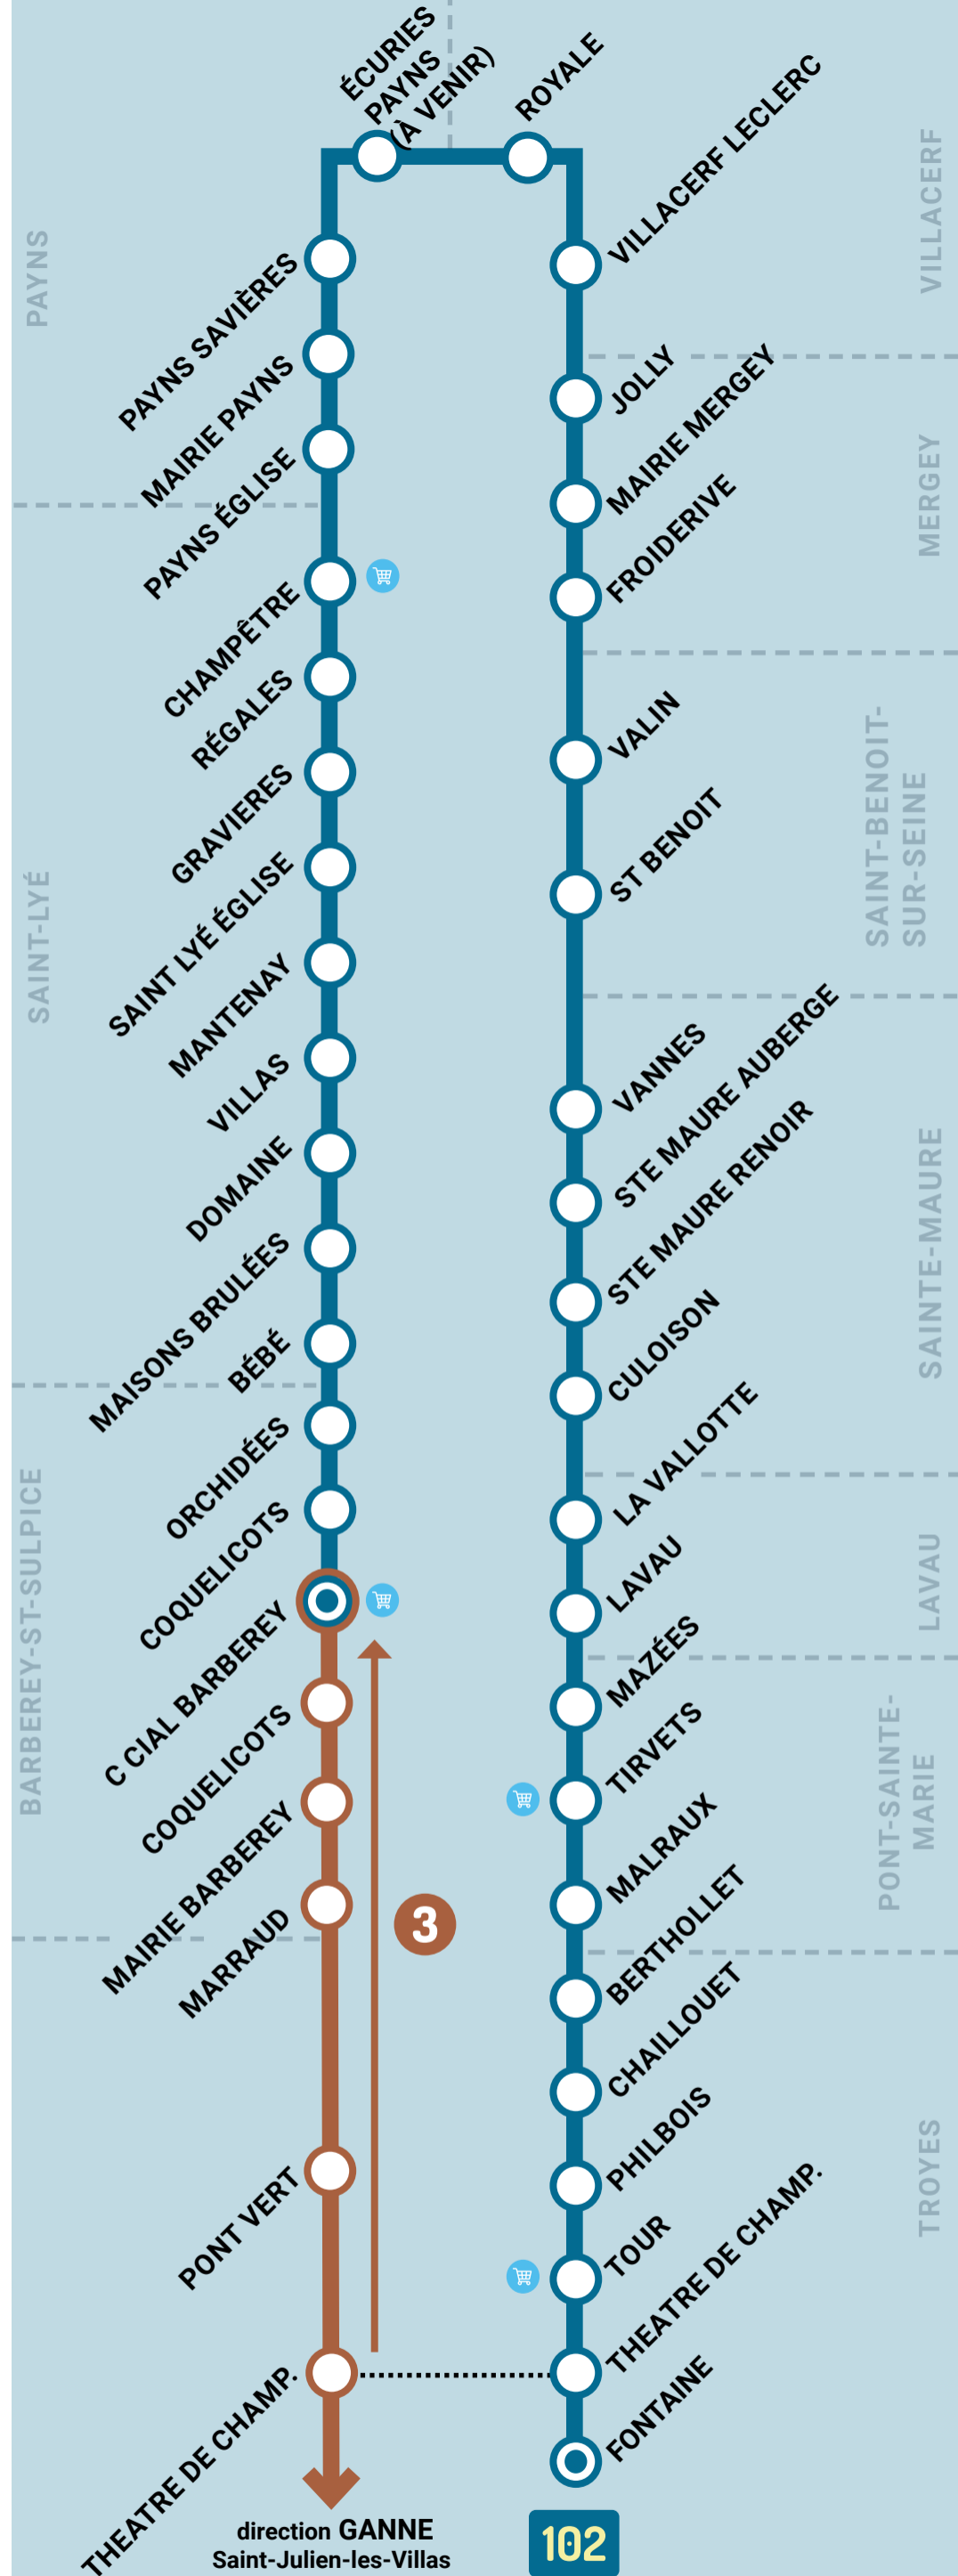

102

3

VOYAGER SUR LE RÉSEAU TCAT

Pour vos déplacements, plusieurs possibilités s'offrent à vous !

À titre d'exemple :

C CIAL BARBEREY > TROYES CENTRE

Ligne **102** ⌚ 45 minutes

Ligne **3** ⌚ 20 minutes

PAYNS > C CIAL BARBEREY

Ligne **102** ⌚ 15 minutes

PAYNS > TROYES CENTRE

Ligne **102** ⌚ 34 minutes (départ 15h31)

Ligne **102** et **3** ⌚ 35 minutes (départ 14h47)

STE MAURE > ECURIES PAYNS (À VENIR)

Ligne **102** ⌚ 15 minutes

VILLACERF > Supermarché St Lyé

Ligne **102** ⌚ 8 minutes

ST BENOIT > Marché des Ecrevolles

Ligne **102** ⌚ 14 minutes

ST BENOIT > Supermarché danton troyes

Ligne **102** ⌚ 19 minutes

MERGEY > LAVAU (maison médicale)

Ligne **102** ⌚ 14 minutes

**TROYES
CHAMPAGNE**
MÉTROPOLE