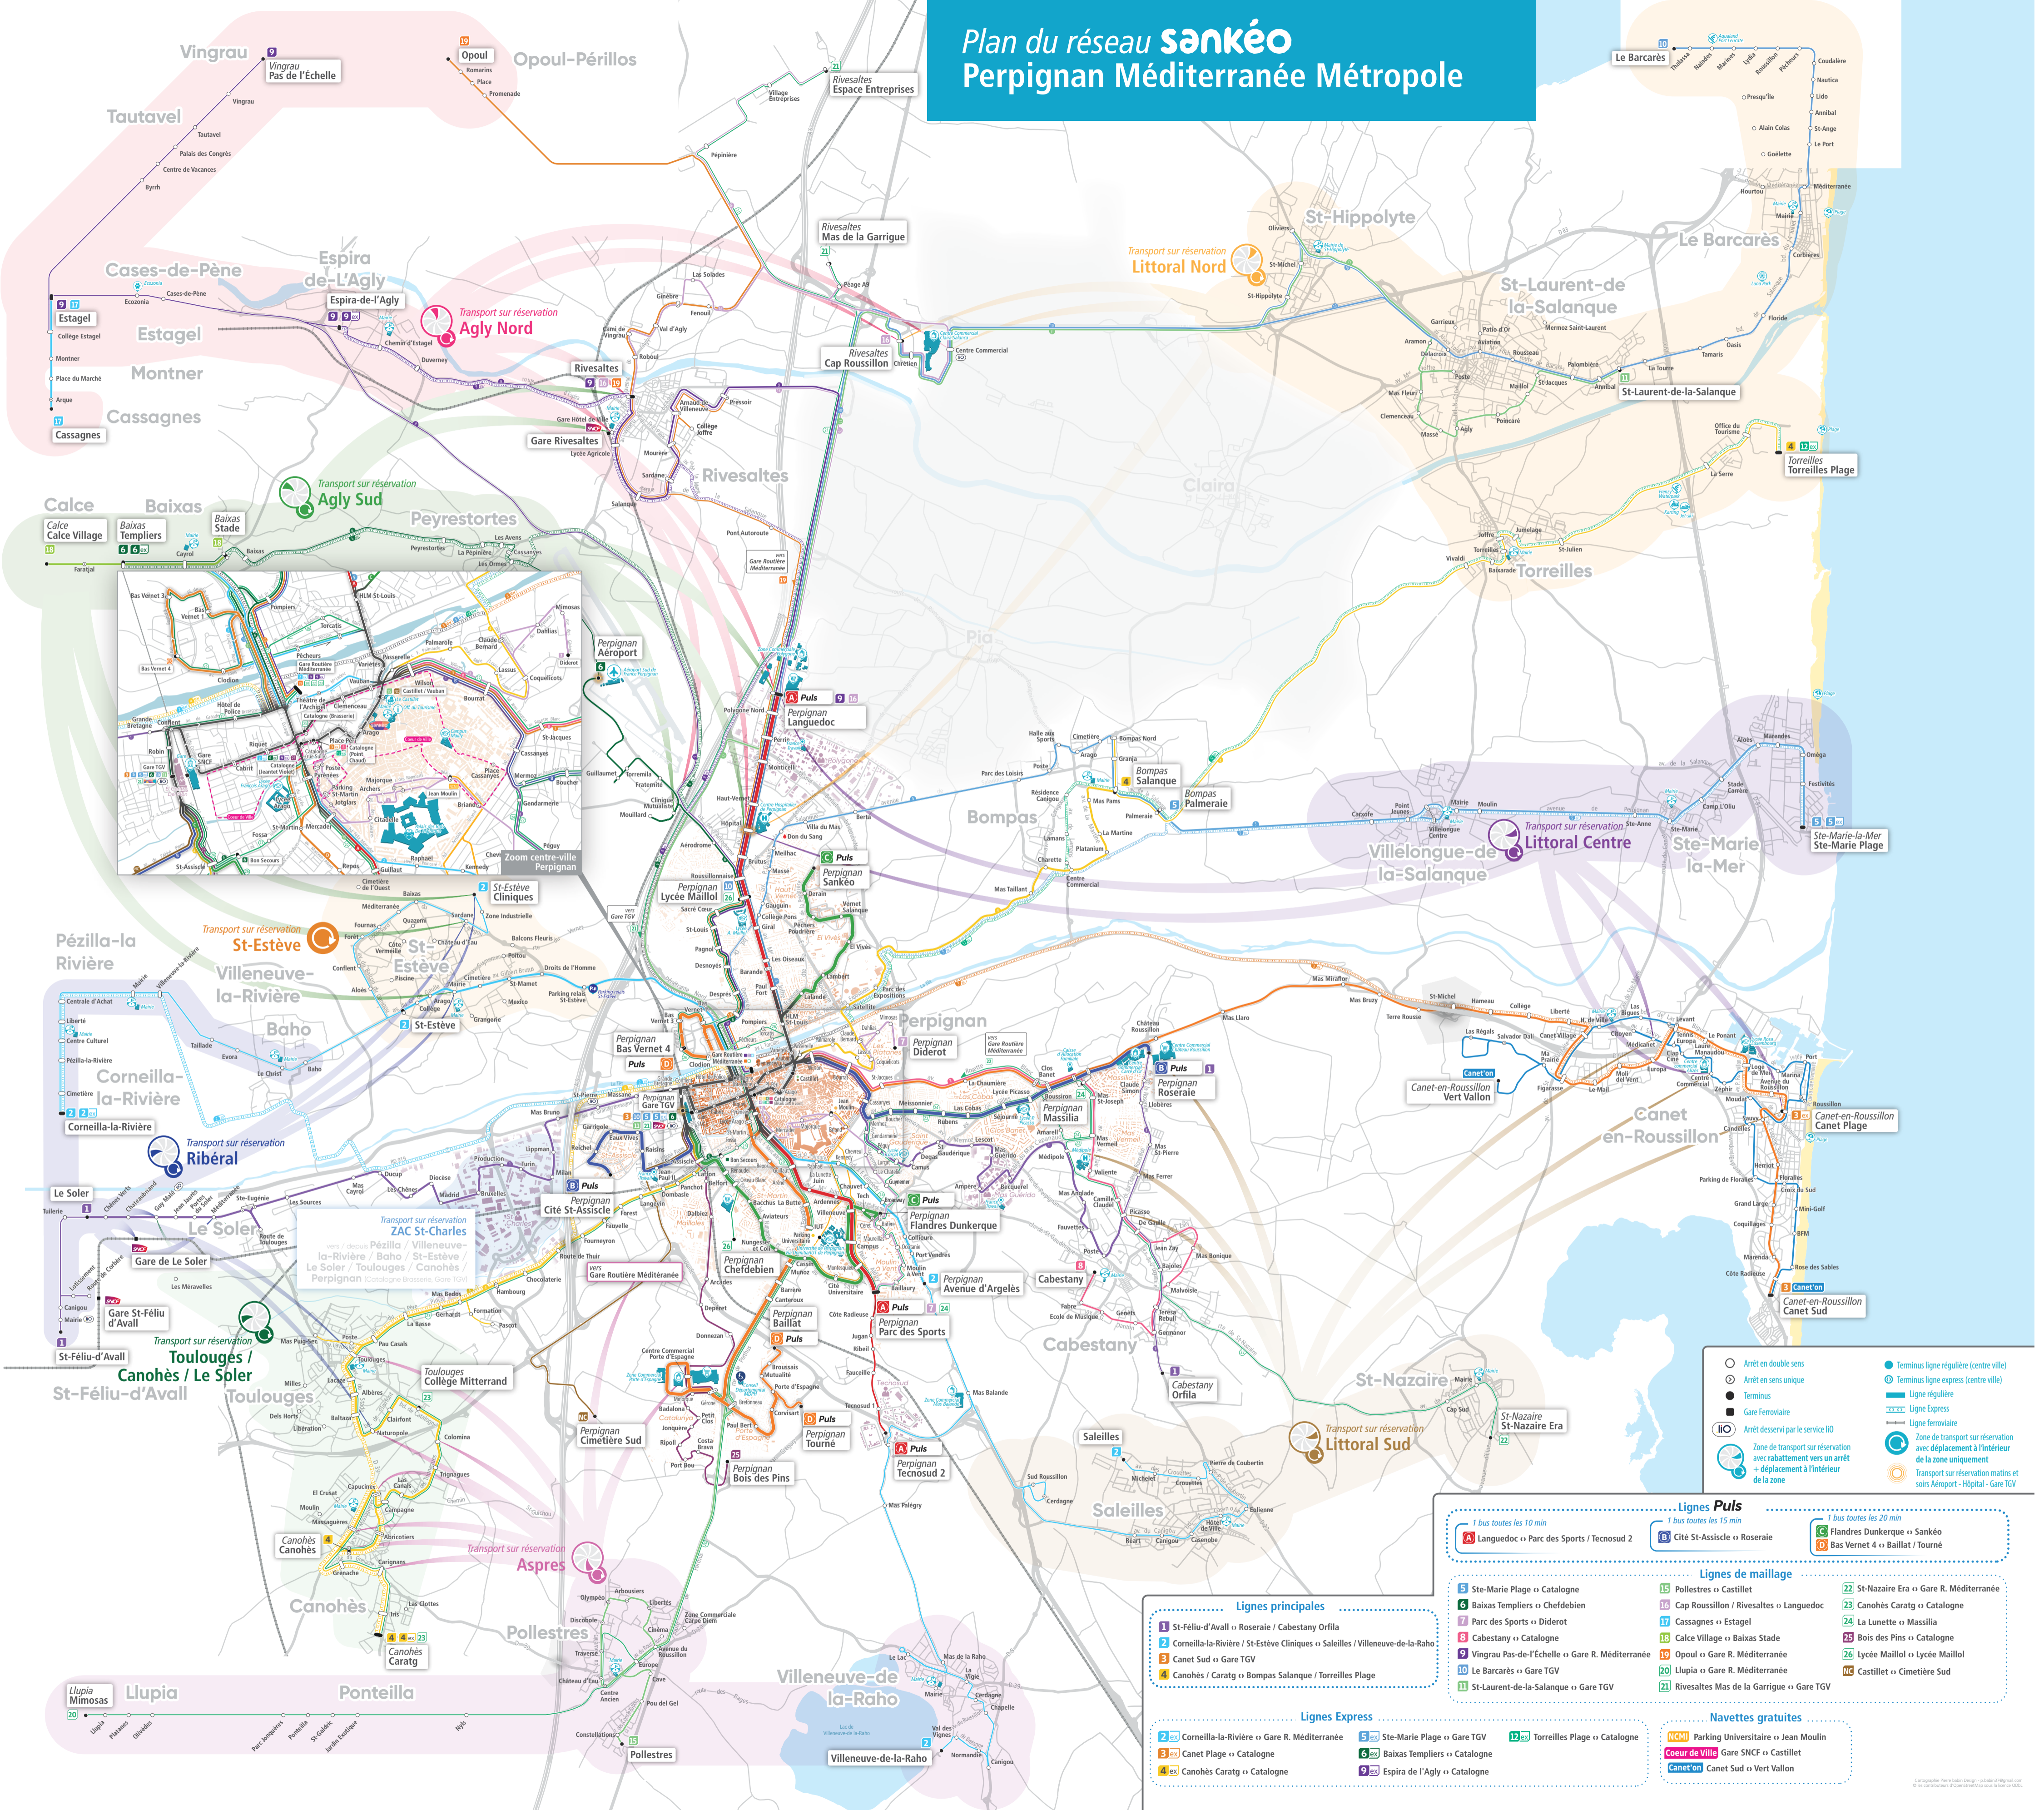

# Plan du réseau **sankéo** Perpignan Méditerranée Métropole

- Arrêt en double sens
- Arrêt en sens unique
- Terminus
- Gare Ferroviaire
- IO Arrêt desservi par le service IO
- Zone de transport sur réservation avec rabattement vers un arrêt + déplacement à l'intérieur de la zone
- Zone de transport sur réservation avec déplacement à l'intérieur de la zone uniquement
- Transport sur réservation matins et soirs Aéroport - Hospital - Gare TGV
- Terminus ligne régulière (centre ville)
- Terminus ligne express (centre ville)
- Ligne régulière
- Ligne Express
- Ligne ferroviaire

- ### Lignes Puls
- 1 Bus toutes les 10 min
  - 1 Languedoc ↔ Parc des Sports / Technosud 2
  - 2 Cité St-Assisic / Roseraie
  - 3 Flandres Dunkerque ↔ Sankéo
  - 4 Bas Vernet 4 ↔ Baillat / Tourné

- ### Lignes de maillage
- 5 Ste-Marie Plage ↔ Catalogne
  - 6 Cap Roussillon / Rivesaltes ↔ Languedoc
  - 7 Cassagnes ↔ Estagel
  - 8 Cabestany ↔ Catalogne
  - 9 Vingrau Pas-de-l'Échelle ↔ Gare R. Méditerranée
  - 10 Le Barcarès ↔ Gare TGV
  - 11 St-Laurent-de-la-Salanque ↔ Gare TGV
  - 12 Pollestres ↔ Castillet
  - 13 Cap Roussillon / Rivesaltes ↔ Languedoc
  - 14 Cassagnes ↔ Estagel
  - 15 Canet-en-Roussillon / Rivesaltes ↔ Languedoc
  - 16 Canet-en-Roussillon / Rivesaltes ↔ Languedoc
  - 17 Canet-en-Roussillon / Rivesaltes ↔ Languedoc
  - 18 Canet-en-Roussillon / Rivesaltes ↔ Languedoc
  - 19 Canet-en-Roussillon / Rivesaltes ↔ Languedoc
  - 20 Canet-en-Roussillon / Rivesaltes ↔ Languedoc
  - 21 Rivesaltes Mas de la Garrigue ↔ Gare TGV
  - 22 St-Nazaire Era ↔ Gare R. Méditerranée
  - 23 Canohès Caratg ↔ Catalogne
  - 24 La Lunette ↔ Massilia
  - 25 Bois des Pins ↔ Catalogne
  - 26 Lycée Maillol ↔ Lycée Maillol
  - 27 Castillet ↔ Cimetière Sud

- ### Lignes principales
- 1 St-Féliu-d'Avall ↔ Roseraie / Cabestany Orfila
  - 2 Corneilla-la-Rivière / St-Estève Cliniques ↔ Saleilles / Villeneuve-de-la-Raho
  - 3 Canet Sud ↔ Gare TGV
  - 4 Canohès / Caratg ↔ Bompas Salanque / Torrelles Plage