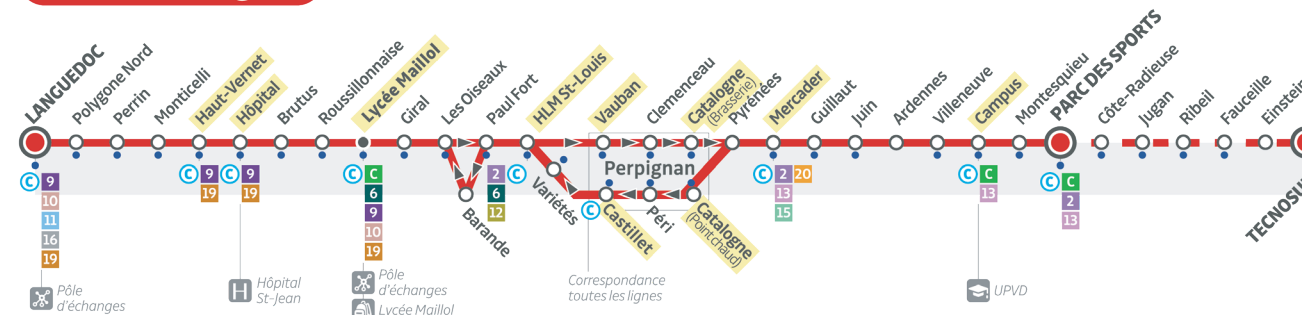

Parc des Sports — 35 min — Languedoc

Parc des Sports	8:09	8:49	9:29	10:09	10:49	11:29	12:09	12:49	13:29	14:09	14:49	15:29	16:09	16:49	17:29	18:09	18:49	19:29
Campus	8:11	8:51	9:31	10:11	10:51	11:31	12:11	12:51	13:31	14:11	14:51	15:31	16:11	16:51	17:31	18:11	18:51	19:31
Mercader	8:16	8:56	9:36	10:16	10:56	11:36	12:16	12:56	13:36	14:16	14:56	15:36	16:16	16:56	17:36	18:16	18:56	19:36
Catalogne (Point Chaud)	8:20	9:00	9:40	10:20	11:00	11:40	12:20	13:00	13:40	14:20	15:00	15:40	16:20	17:00	17:40	18:20	19:00	19:40
Castillet	8:23	9:03	9:43	10:23	11:03	11:43	12:23	13:03	13:43	14:23	15:03	15:43	16:23	17:03	17:43	18:23	19:03	19:43
HLM St-Louis	8:26	9:06	9:46	10:26	11:06	11:46	12:26	13:06	13:46	14:26	15:06	15:46	16:26	17:06	17:46	18:26	19:06	19:46
Lycée Maillol	8:31	9:11	9:51	10:31	11:11	11:51	12:31	13:11	13:51	14:31	15:11	15:51	16:31	17:11	17:51	18:31	19:11	19:51
Hôpital	8:34	9:14	9:54	10:34	11:14	11:54	12:34	13:14	13:54	14:34	15:14	15:54	16:34	17:14	17:54	18:34	19:14	19:54
Haut-Vernet	8:35	9:15	9:55	10:35	11:15	11:55	12:35	13:15	13:55	14:35	15:15	15:55	16:35	17:15	17:55	18:35	19:15	19:55
Languedoc	8:39	9:19	9:59	10:39	11:19	11:59	12:39	13:19	13:59	14:39	15:19	15:59	16:39	17:19	17:59	18:39	19:19	19:59

*Correspondance avec la ligne 13 en transport sur réservation.

Schéma de ligne

Seuls les horaires des terminus et des arrêts surlignés en jaune sont indiqués dans ce dépliant.

Terminus de ligne	Sens de desserte	Lignes en correspondance à l'arrêt	Lycée et Collège	Arrêt accessible aux personnes à mobilité réduite.
Arrêt desservi	Desserte régulière	Pôle d'échanges	Université et École Supérieure	
Pôle d'échanges	Desserte à certaines heures	Hôpital et Clinique		

FICHE HORAIRES

LIGNE **A**

LANGUEDOC

PARC DES SPORTS

TECNOSUD

HIVER du 4 septembre
au 31 décembre 2023