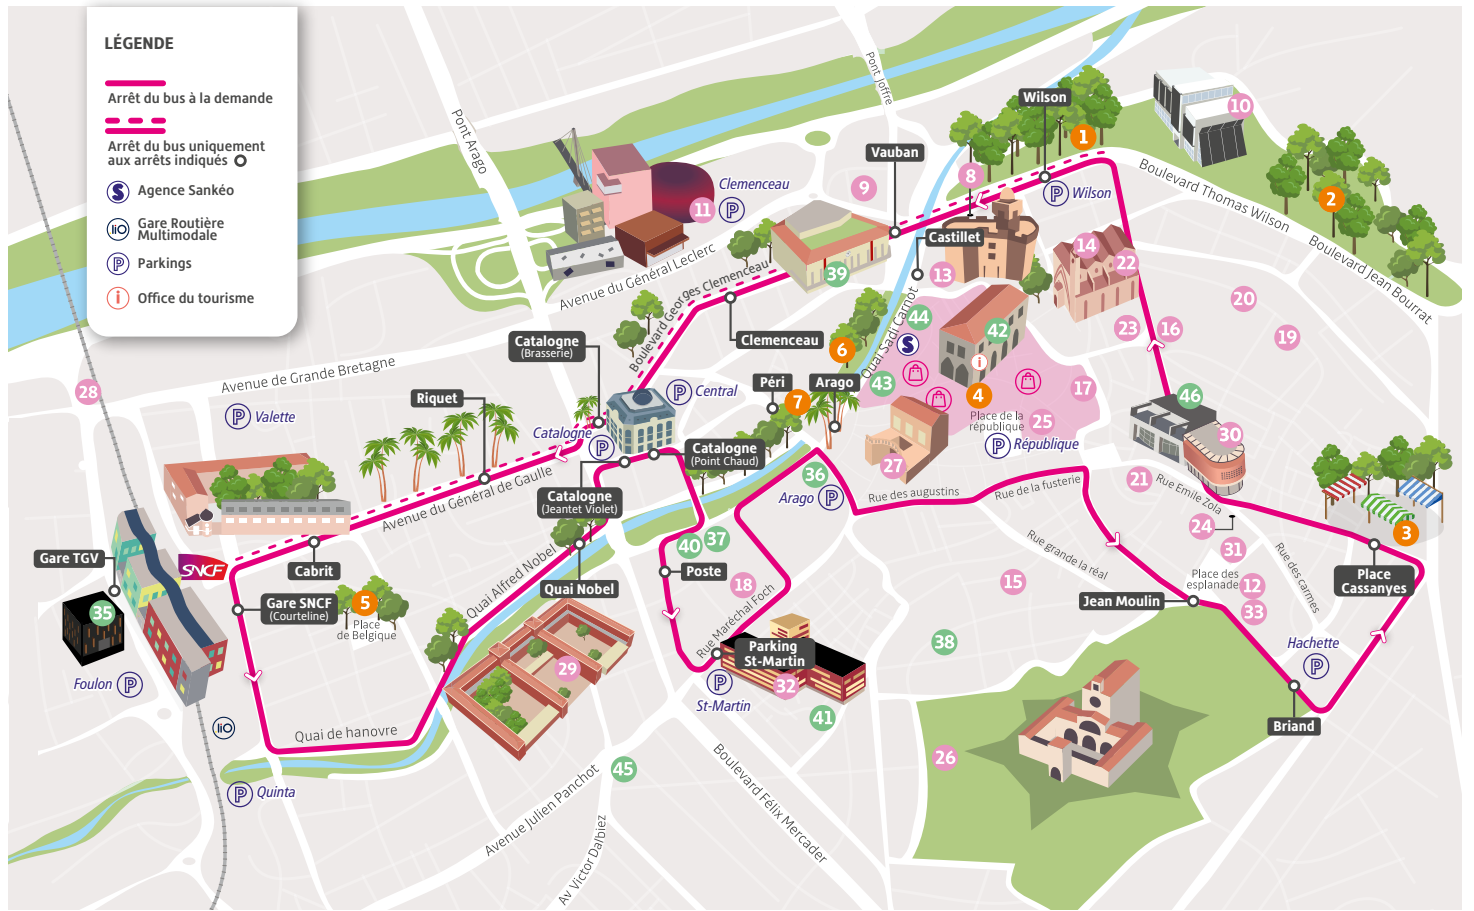

Quai Nobel	13:50	14:10	14:30	15:10	15:30	15:50	16:10	16:30	16:50	17:10	17:30	17:50	18:10	18:30	18:50	19:10
Catalogne Jeantet Violet	13:51	14:11	14:31	15:11	15:31	15:51	16:11	16:31	16:51	17:11	17:31	17:51	18:11	18:31	18:51	19:11
Parking St-Martin	13:55	14:15	14:35	15:15	15:35	15:55	16:15	16:35	16:55	17:15	17:35	17:55	18:15	18:35	18:55	19:15
Jean Moulin	14:03	14:23	14:43	15:23	15:43	16:03	16:23	16:43	17:03	17:23	17:43	18:03	18:23	18:43	19:03	19:23
Place Cassanyes	14:08	14:28	14:48	15:28	15:48	16:08	16:28	16:48	17:08	17:28	17:48	18:08	18:28	18:48	19:08	19:28
Wilson	14:13	14:33	14:53	15:33	15:53	16:13	16:33	16:53	17:13	17:33	17:53	18:13	18:33	18:53	19:13	19:33
Vauban 2	14:15	14:35	14:55	15:35	15:55	16:15	16:35	16:55	17:15	17:35	17:55	18:15	18:35	18:55	19:15	19:35
Clemenceau	14:17	14:37	14:57	15:37	15:57	16:17	16:37	16:57	17:17	17:37	17:57	18:17	18:37	18:57	19:17	19:37
Catalogne (Brasserie) 2	14:18	14:38	14:58	15:38	15:58	16:18	16:38	16:58	17:18	17:38	17:58	18:18	18:38	18:58	19:18	19:38
Gare SNCF (Courteline)	14:21	14:41	15:01	15:41	16:01	16:21	16:41	17:01	17:21	17:41	18:01	18:21	18:41	19:01	19:21	19:41
Quai Nobel	14:25	14:45	15:05	15:45	16:05	16:25	16:45	17:05	17:25	17:45	18:05	18:25	18:45	19:05	19:25	19:45

▶ Fonctionnement

0€ Navette gratuite

🕒 Du lundi au samedi (sauf jours fériés)
De 8h30 à 19h10

🕒 Un passage toutes les 20 min

Depuis Catalogne Jeantet Violet en direction de la gare SNCF

🙋 Arrêt à la demande

Sur simple signe de main, le conducteur s'arrêtera où vous le souhaitez (sauf indication contraire).

Loisirs

Parcs & Jardins

- 1 Les Allées Maillol et l'Espace Dina Vierny
 - 2 Square Bir Hakeim
- Marchés**
- 3 Marché Place Cassanyes
 - 4 Marché Place de la République
 - 5 Marché Place de Belgique
 - 6 Les Halles Vauban
 - 7 Le Carré Arago