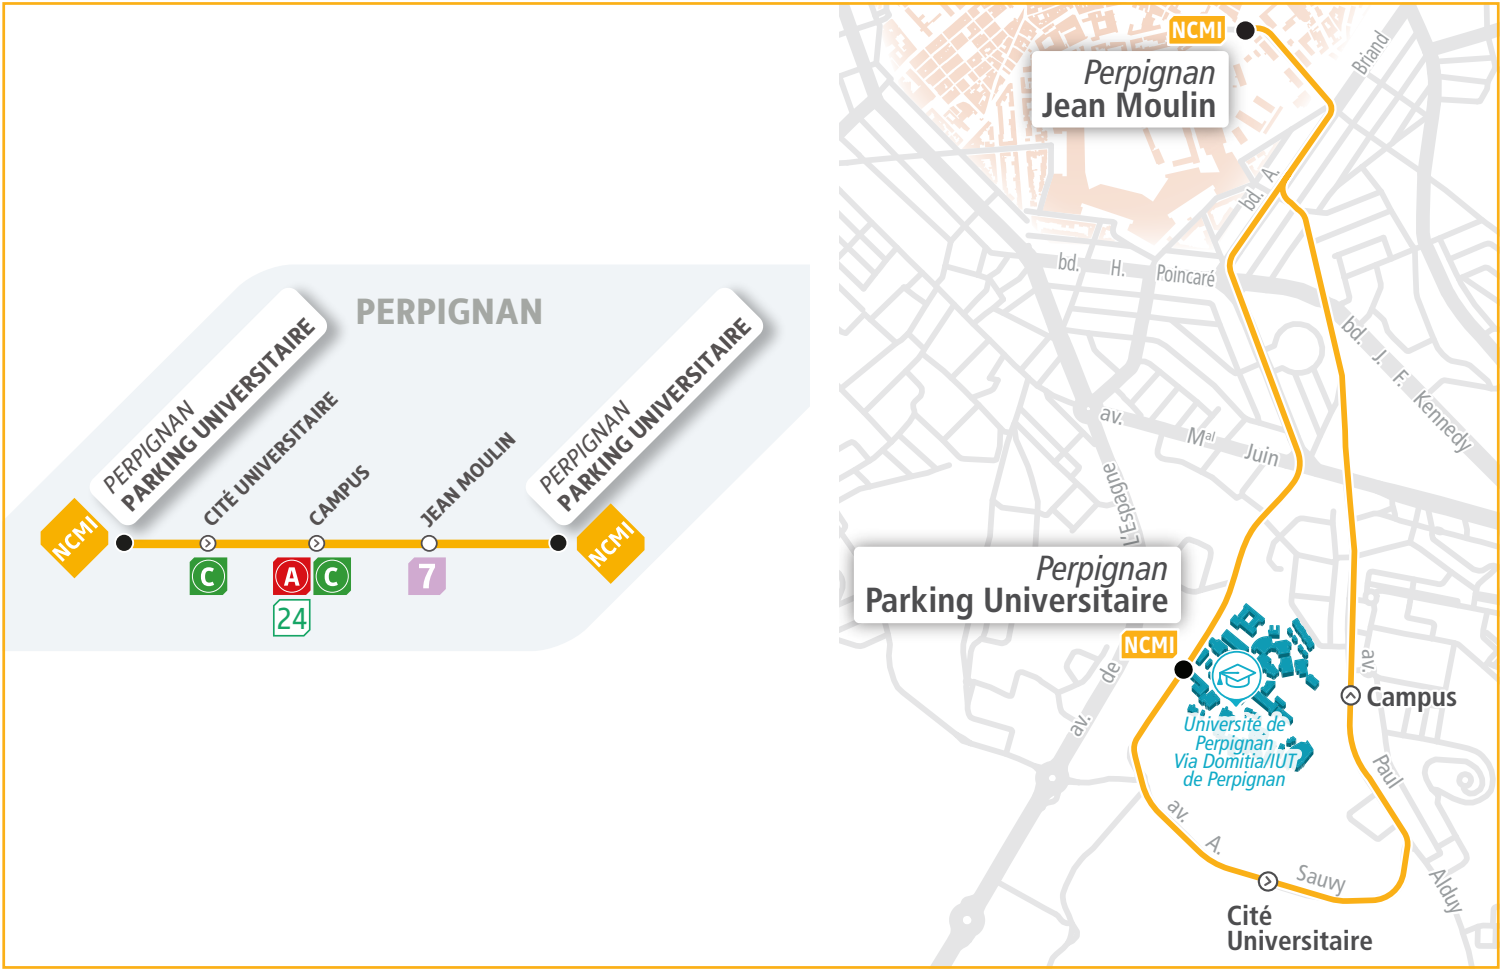

NCMI PARKING UNIVERSITAIRE <> CAMPUS <> JEAN MOULIN

LIGNE

HIVER : du 2 septembre 2024 au 4 juillet 2025

NCMI 🕒 Navette gratuite circulant du lundi au vendredi - Hors jours fériés et vacances universitaires

LIGNE **Parking Universitaire >> 12 min >> Jean Moulin >> 8 min >> Parking Universitaire**

Parking Universitaire	7:13	7:33	7:58	8:28	8:58	9:28	9:58	10:28	10:58	11:28	11:58	12:28	12:58	13:28	13:58	14:28	14:58	15:28	15:58	16:28	16:58	17:28	17:58	18:28	18:48	19:08
Cité Universitaire	7:15	7:35	8:00	8:30	9:00	9:30	10:00	10:30	11:00	11:30	12:00	12:30	13:00	13:30	14:00	14:30	15:00	15:30	16:00	16:30	17:00	17:30	18:00	18:30	18:50	19:10
Campus	7:18	7:38	8:03	8:33	9:03	9:33	10:03	10:33	11:03	11:33	12:03	12:33	13:03	13:33	14:03	14:33	15:03	15:33	16:03	16:33	17:03	17:33	18:03	18:33	18:53	19:13
Jean Moulin	7:25	7:45	8:10	8:40	9:10	9:40	10:10	10:40	11:10	11:40	12:10	12:40	13:10	13:40	14:10	14:40	15:10	15:40	16:10	16:40	17:10	17:40	18:10	18:40	19:00	-
Parking Universitaire	7:33	7:53	8:18	8:48	9:18	9:48	10:18	10:48	11:18	11:48	12:18	12:48	13:18	13:48	14:18	14:48	15:18	15:48	16:18	16:48	17:18	17:48	18:18	18:48	19:08	-

sankéo
CHAQUE JOUR EST UN NOUVEAU DÉPART