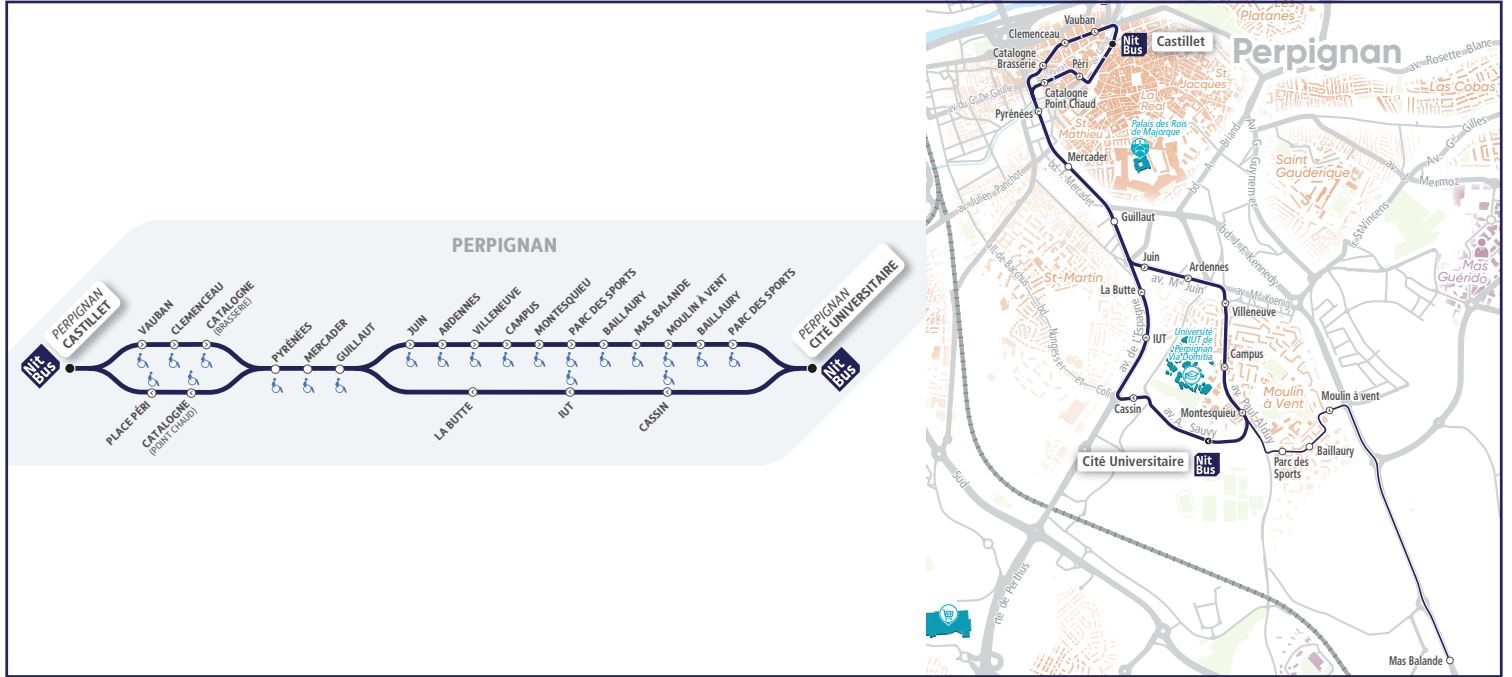

**HIVER : du 12 septembre au 12 décembre 2024  
et du 9 janvier au 10 avril 2025**

**Tous les jeudis - Hors jours fériés et vacances universitaires**

**Castillet >> 17 min >> Mas Balande >**  
**> 8 min >> Cité Universitaire**

Castillet	21:15	22:05	22:55	23:45	0:33	1:15	1:45	2:15
Vauban	21:17	22:07	22:57	23:47	0:35	1:17	1:47	2:17
Clemenceau	21:18	22:08	22:58	23:48	0:36	1:18	1:48	2:18
Catalogne (Brasserie)	21:19	22:09	22:59	23:49	0:37	1:19	1:49	2:19
Pyrénées	21:20	22:10	23:00	23:50	0:38	1:20	1:50	2:20
Mercader	21:21	22:11	23:01	23:51	0:39	1:21	1:51	2:21
Guillaut	21:22	22:12	23:02	23:52	0:40	1:22	1:52	2:22
Juin	21:23	22:13	23:03	23:53	0:41	1:23	1:53	2:23
Ardennes	21:23	22:13	23:03	23:53	0:41	1:23	1:53	2:23
Villeneuve	21:24	22:14	23:04	23:54	0:42	1:24	1:54	2:24
Campus	21:25	22:15	23:05	23:55	0:43	1:25	1:55	2:25
Montesquieu	21:26	22:16	23:06	23:56	0:44	1:26	1:56	2:26
Parc des Sports	21:27	22:17	23:07	23:57	0:45	-	-	-
Baillaury	21:27	22:17	23:07	23:57	0:45	-	-	-
Mas Balande	21:32	22:22	23:12	0:02	0:50	-	-	-
Moulin à Vent	21:37	22:27	23:17	0:07	0:55	-	-	-
Baillaury	21:37	22:27	23:17	0:07	0:55	-	-	-
Parc des Sports	21:38	22:28	23:18	0:08	0:56	-	-	-
Cité Universitaire	21:40	22:30	23:20	0:10	0:58	1:28	1:58	2:28

**Cité Universitaire >> 12 min >> Castillet**

Cité Universitaire	21:00	21:40	22:30	23:20	0:10	0:58	1:28	1:58
Cassin	21:01	21:41	22:31	23:21	0:11	0:59	1:29	1:59
IUT	21:02	21:42	22:32	23:22	0:12	1:00	1:30	2:00
La Butte	21:03	21:43	22:33	23:23	0:13	1:01	1:31	2:01
Guillaut	21:04	21:44	22:34	23:24	0:14	1:02	1:32	2:02
Mercader	21:06	21:46	22:36	23:26	0:16	1:04	1:34	2:04
Pyrénées	21:08	21:48	22:38	23:28	0:18	1:06	1:36	2:06
Catalogne (Point Chaud)	21:10	21:50	22:40	23:30	0:20	1:08	1:38	2:08
Place Péri	21:11	21:51	22:41	23:31	0:21	1:09	1:39	2:09
Castillet	21:12	21:52	22:42	23:32	0:22	1:10	1:40	2:10