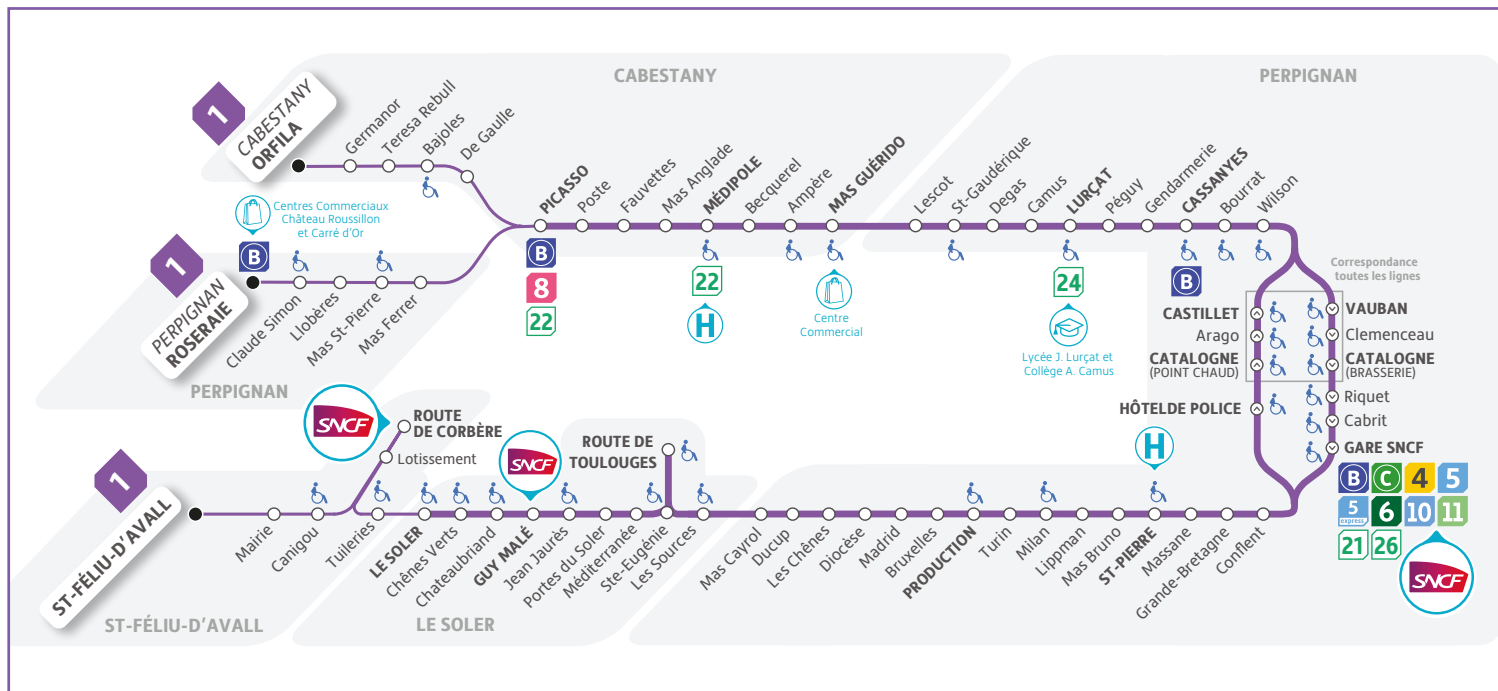

1

LIGNE

ST-FÉLIU-D'AVALL <> LE SOLER <> PERPIGNAN <> CABESTANY

HIVER : du 2 septembre 2024 au 4 juillet 2025

1

LIGNE

Du lundi au vendredi en période scolaire - Hors jours fériés

Roseraie/Orfila >> 67/68 min >> Le Soler >> 15 min >> St-Féliu-d'Avall