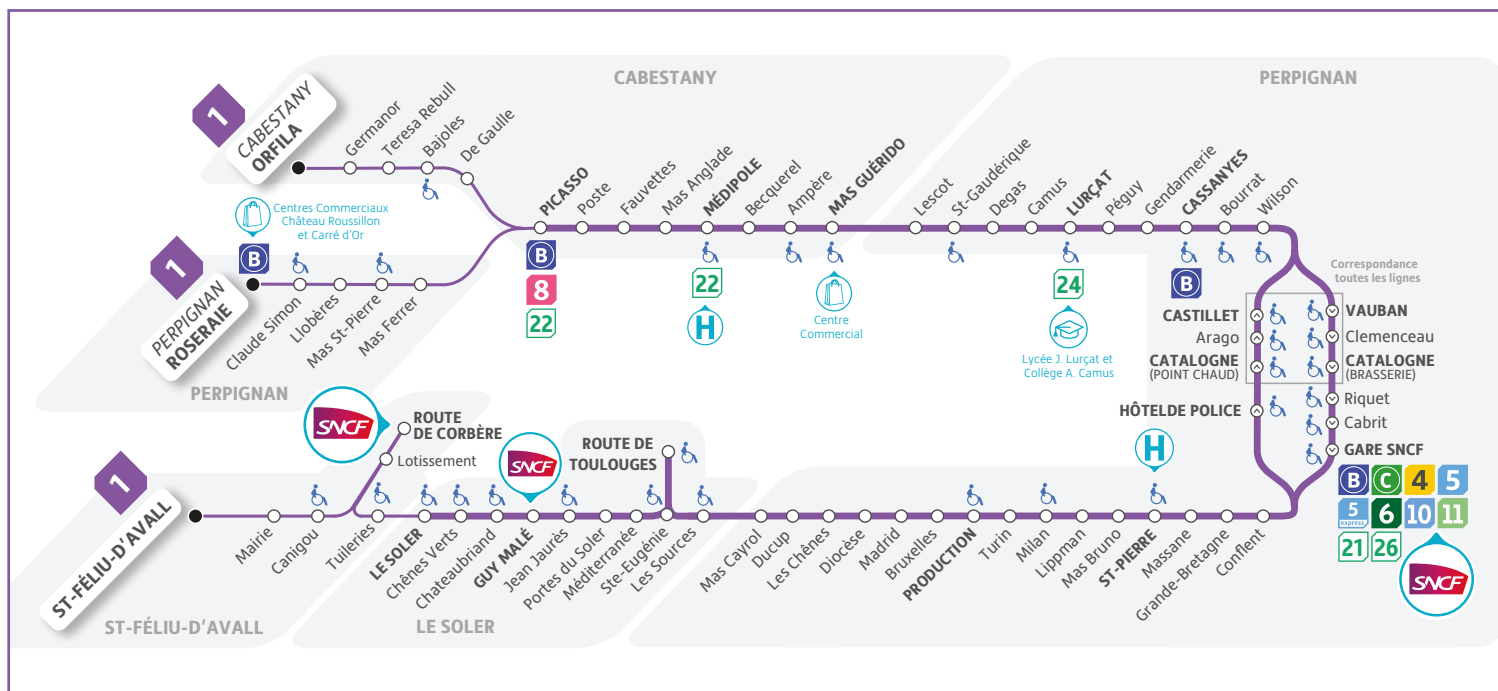

1

LIGNE

ST-FÉLIU-D'AVALL <> LE SOLER <> PERPIGNAN <> CABESTANY

HIVER : du 2 septembre 2024 au 4 juillet 2025

1

LIGNE

Du lundi au vendredi en période scolaire - Hors jours fériés

Roseraie/Orfila >> 67/68 min >> Le Soler >> 15 min >> St-Féliu-d'Avall