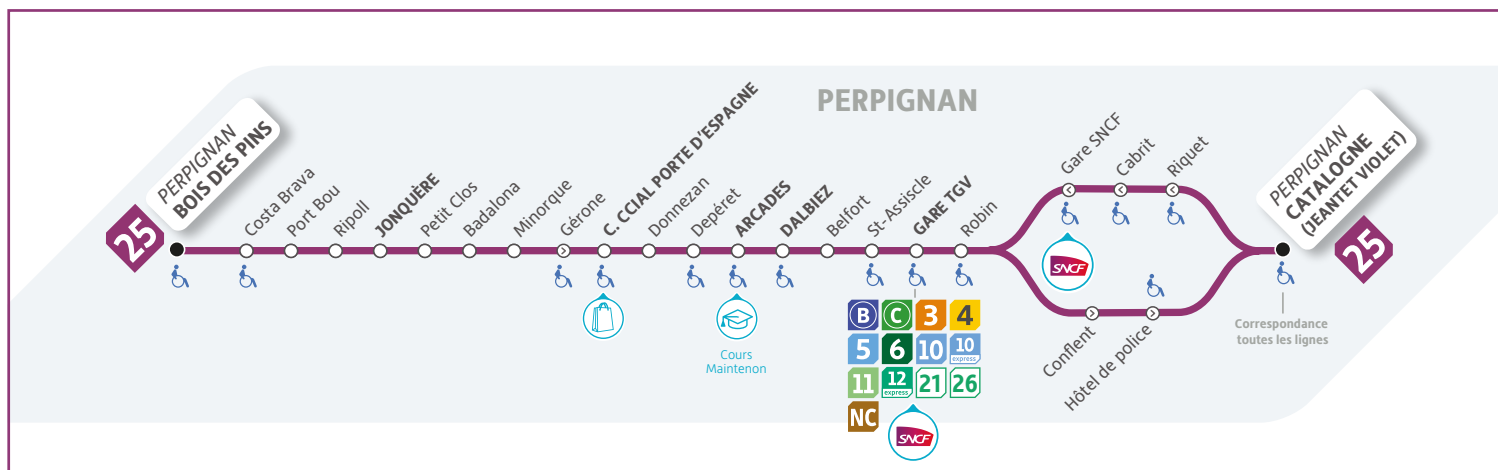

25

CATALOGNE <> BOIS DES PINS

LIGNE

ÉTÉ : du 6 juillet au 1^{er} septembre 2024

25

LIGNE

🕒 Du lundi au samedi - Hors jours fériés

Catalogne (Jeantet Violet) >> 28 min >> Bois des Pins

Catalogne (Jeantet Violet)	7:30	8:42	10:08	11:21	12:50	14:02	15:33	16:53	18:14	19:30
Gare TGV	7:36	8:48	10:15	11:28	12:56	14:08	15:40	17:00	18:21	19:36
Dalbiez	7:40	8:53	10:20	11:33	13:01	14:13	15:44	17:04	18:25	19:40
Arcades	7:42	8:55	10:22	11:35	13:03	14:15	15:46	17:06	18:27	19:42
C. Ccial Porte d'Espagne	7:47	9:00	10:27	11:41	13:09	14:22	15:53	17:12	18:33	19:47
Jonquère	7:51	9:04	10:31	11:45	13:13	14:26	15:57	17:16	18:37	19:51
Bois des Pins	7:56	9:09	10:36	11:50	13:18	14:31	16:03	17:22	18:42	19:56

Bois des Pins >> 29 min >> Catalogne (Jeantet Violet)

Bois des Pins	6:56	8:07	9:31	10:43	11:56	13:24	14:52	16:11	17:31	18:52
Jonquère	7:00	8:11	9:35	10:47	12:00	13:28	14:56	16:15	17:35	18:56
C. Ccial Porte d'Espagne	7:05	8:16	9:41	10:53	12:06	13:34	15:02	16:21	17:41	19:01
Arcades	7:09	8:21	9:47	10:59	12:12	13:40	15:08	16:29	17:49	19:07
Dalbiez	7:11	8:23	9:49	11:01	12:14	13:42	15:10	16:31	17:52	19:09
Gare TGV	7:16	8:28	9:54	11:06	12:19	13:47	15:15	16:36	17:57	19:14
Catalogne (Jeantet Violet)	7:22	8:34	10:00	11:12	12:25	13:54	15:22	16:43	18:04	19:20

🕒 Dimanches et jours fériés

Catalogne (Jeantet Violet) >> 36 min >> Bois des Pins

Catalogne (Jeantet Violet)	9:00	11:00	14:35	17:35
Gare TGV	9:08	11:08	14:43	17:43
Dalbiez	9:13	11:13	14:48	17:51
Arcades	9:16	11:17	14:53	17:57
C. Ccial Porte d'Espagne	9:23	11:24	15:00	18:04
Jonquère	9:27	11:28	15:04	18:08
Bois des Pins	9:33	11:34	15:10	18:15