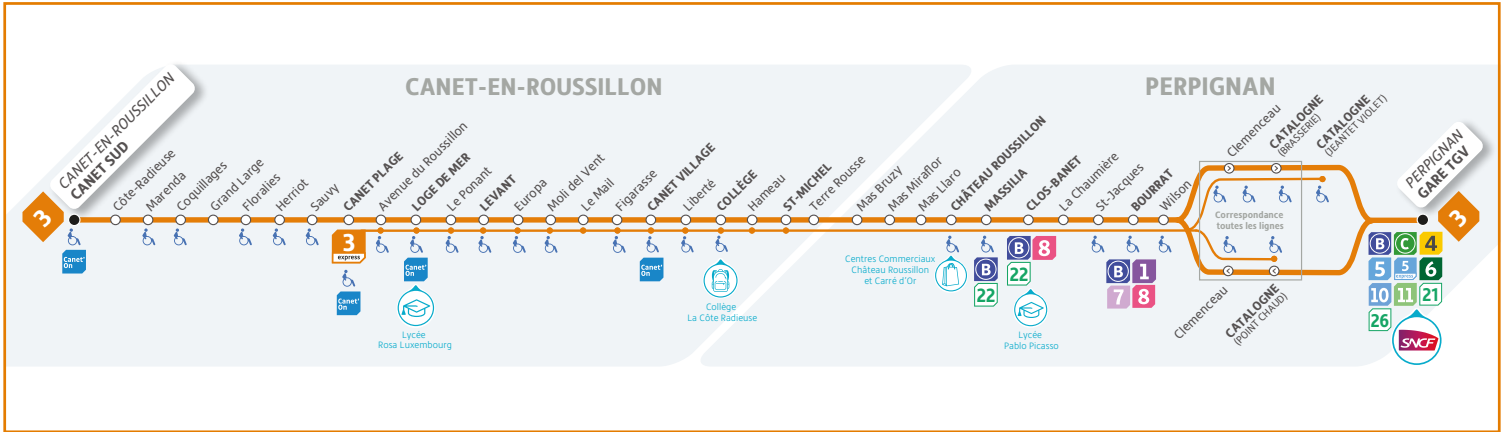

3

LIGNE

3
express

CANET-EN-ROUSSILLON <> PERPIGNAN

HIVER : du 2 septembre 2024 au 4 juillet 2025

3

LIGNE

Du lundi au vendredi en période scolaire - Hors jours fériés

sankéo
CHAQUE JOUR EST UN NOUVEAU DÉPART

3

LIGNE

3

express

CANET-EN-ROUSSILLON <> PERPIGNAN

🕒 Du lundi au vendredi en période de vacances scolaires - Hors jours fériés

Canet Sud >> 47 min >> Gare TGV