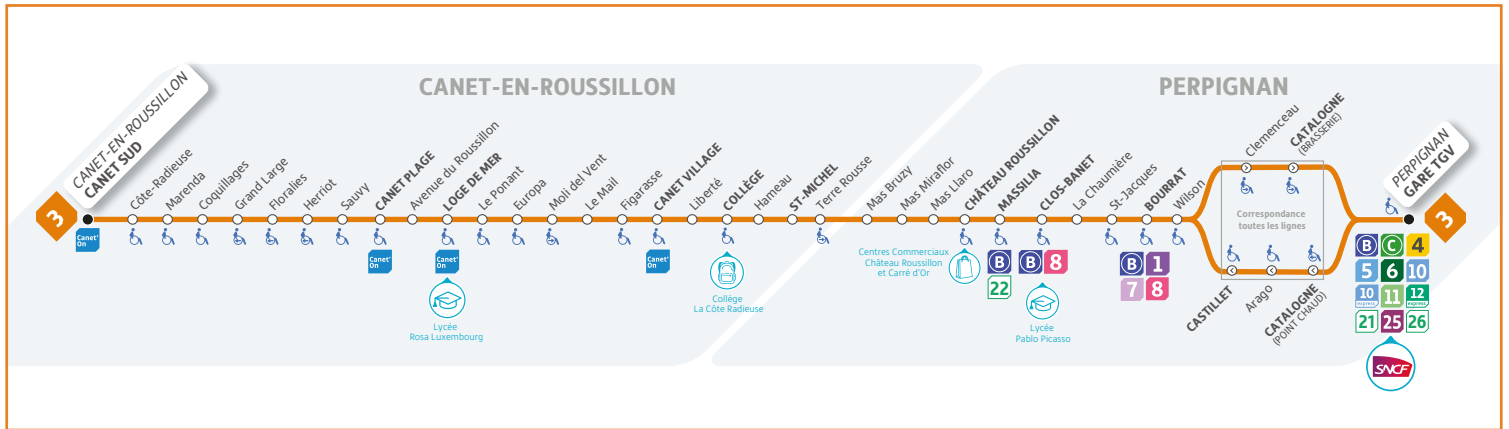

3

LIGNE

CANET-EN-ROUSSILLON <> PERPIGNAN

ÉTÉ : du 4 juillet au 30 août 2026

3

LIGNE

🕒 Du lundi au samedi - Y compris les jours fériés

La ligne 3 circule selon les horaires «Du lundi au samedi» le 14 juillet et 15 août 2026

Canet Sud >> 50 min >> Gare TGV

Canet Sud	6:45	7:14	7:41	8:10	8:44	9:16	9:50	10:24	10:56	11:30	12:03	12:37	13:08	13:40	14:08	14:36	15:03	15:31	15:58	16:27	16:55
Canet Plage	6:52	7:21	7:49	8:18	8:52	9:24	9:59	10:33	11:05	11:39	12:12	12:45	13:17	13:49	14:17	14:45	15:13	15:41	16:08	16:38	17:06
Loge de Mer	6:54	7:23	7:51	8:21	8:55	9:27	10:02	10:36	11:08	11:42	12:15	12:48	13:20	13:52	14:20	14:48	15:16	15:44	16:11	16:42	17:10
Canet Village	7:03	7:32	8:00	8:30	9:05	9:37	10:12	10:46	11:18	11:51	12:24	12:57	13:29	14:00	14:28	14:57	15:25	15:53	16:21	16:53	17:21
Collège	7:04	7:33	8:01	8:31	9:06	9:38	10:13	10:47	11:19	11:52	12:25	12:58	13:30	14:01	14:29	14:58	15:26	15:54	16:22	16:54	17:22
St-Michel	7:06	7:35	8:03	8:33	9:08	9:40	10:15	10:49	11:21	11:54	12:27	13:00	13:32	14:03	14:31	15:00	15:28	15:56	16:24	16:56	17:24
Château Roussillon	7:11	7:40	8:08	8:38	9:13	9:46	10:21	10:55	11:27	11:59	12:32	13:05	13:37	14:09	14:37	15:06	15:34	16:02	16:31	17:03	17:31
Massilia	7:13	7:42	8:10	8:40	9:15	9:48	10:23	10:57	11:29	12:01	12:34	13:07	13:39	14:11	14:39	15:08	15:36	16:04	16:33	17:05	17:33
Clos-Banet	7:14	7:43	8:11	8:41	9:16	9:49	10:24	10:58	11:30	12:02	12:35	13:08	13:40	14:12	14:40	15:09	15:37	16:05	16:34	17:06	17:34
Bourrat	7:18	7:47	8:16	8:46	9:21	9:54	10:29	11:03	11:35	12:07	12:40	13:12	13:45	14:17	14:45	15:14	15:42	16:10	16:40	17:12	17:40
Catalogne (Brasserie)	7:23	7:52	8:21	8:51	9:26	9:59	10:34	11:08	11:40	12:12	12:45	13:17	13:50	14:22	14:50	15:20	15:48	16:16	16:46	17:18	17:46
Gare TGV	7:28	7:57	8:26	8:56	9:31	10:04	10:39	11:13	11:45	12:17	12:50	13:22	13:55	14:27	14:55	15:25	15:53	16:21	16:53	17:25	17:53