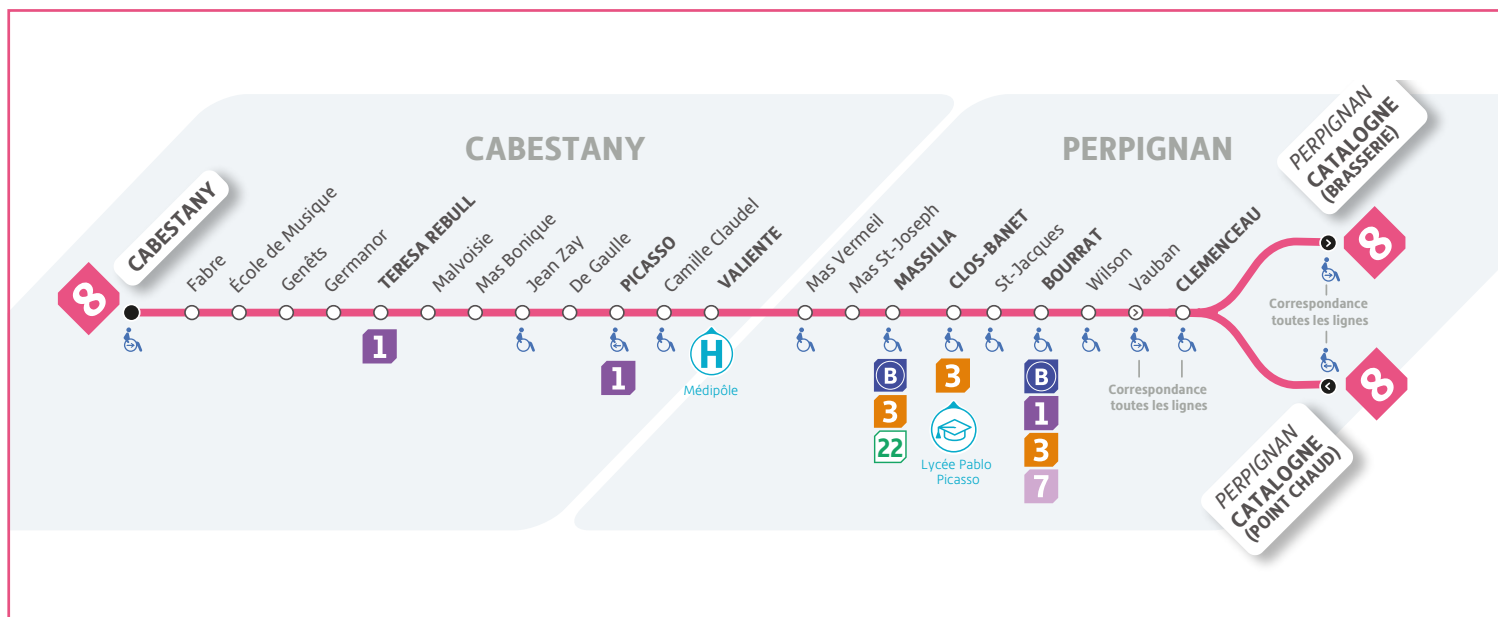

# 8

LIGNE

## CABESTANY <> PERPIGNAN

ÉTÉ : du 4 juillet au 30 août 2026

# 8

LIGNE

**🕒 Du lundi au vendredi - Hors jours fériés**

**Cabestany >> 29 min >> Catalogne (Brasserie)**

<b>Cabestany</b>	<b>6:48</b>	<b>7:21</b>	<b>7:50</b>	<b>8:22</b>	<b>9:02</b>	<b>10:12</b>	<b>11:29</b>	<b>12:40</b>	<b>13:50</b>	<b>15:02</b>	<b>16:12</b>
Teresa Rebull	6:54	7:27	7:55	8:26	9:06	10:16	11:33	12:44	13:54	15:06	16:16
<b>Picasso</b>	<b>7:00</b>	<b>7:33</b>	<b>8:00</b>	<b>8:31</b>	<b>9:11</b>	<b>10:21</b>	<b>11:38</b>	<b>12:49</b>	<b>13:59</b>	<b>15:11</b>	<b>16:21</b>
Valiente	7:02	7:35	8:02	8:33	9:13	10:23	11:40	12:51	14:01	15:13	16:23
<b>Massilia</b>	<b>7:06</b>	<b>7:39</b>	<b>8:06</b>	<b>8:37</b>	<b>9:17</b>	<b>10:27</b>	<b>11:44</b>	<b>12:55</b>	<b>14:05</b>	<b>15:17</b>	<b>16:27</b>
Clos-Banet	7:07	7:40	8:07	8:38	9:18	10:28	11:45	12:56	14:06	15:18	16:28
<b>Bourrat</b>	<b>7:13</b>	<b>7:46</b>	<b>8:13</b>	<b>8:43</b>	<b>9:23</b>	<b>10:33</b>	<b>11:50</b>	<b>13:01</b>	<b>14:12</b>	<b>15:24</b>	<b>16:34</b>
Clemenceau	7:19	7:52	8:19	8:49	9:29	10:39	11:56	13:07	14:18	15:30	16:40
<b>Catalogne (Brasserie)</b>	<b>7:20</b>	<b>7:53</b>	<b>8:20</b>	<b>8:50</b>	<b>9:30</b>	<b>10:40</b>	<b>11:57</b>	<b>13:08</b>	<b>14:19</b>	<b>15:31</b>	<b>16:41</b>