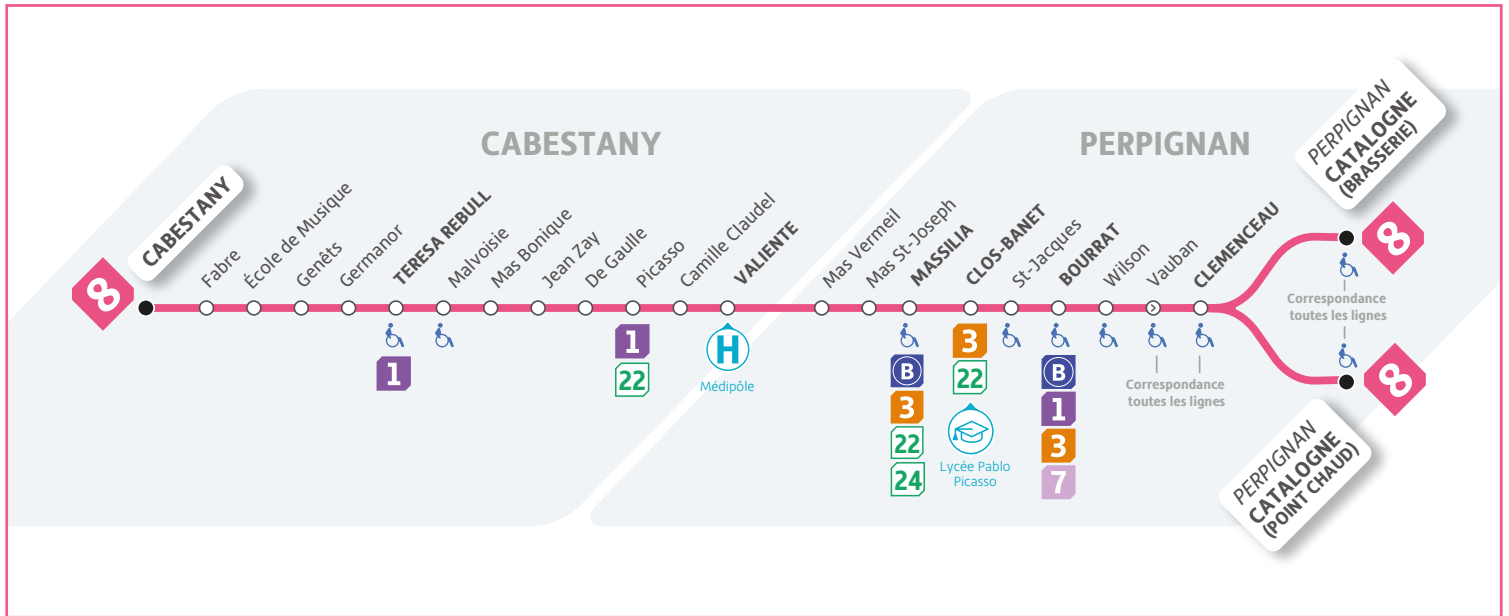

# 8

LIGNE

## CABESTANY <> PERPIGNAN

HIVER : du 2 septembre 2024 au 4 juillet 2025

# 8

LIGNE

**🕒 Du lundi au vendredi - Hors jours fériés**

**Cabestany >> 27 min >> Catalogne (Brasserie)**

<b>Cabestany</b>	<b>6:48</b>	<b>7:21</b>	<b>7:50</b>	<b>8:22</b>	<b>9:02</b>	<b>10:12</b>	<b>11:29</b>	<b>12:40</b>	<b>13:50</b>	<b>15:02</b>	<b>16:12</b>
Teresa Rebull	6:54	7:27	7:55	8:26	9:06	10:16	11:33	12:44	13:54	15:06	16:16
<b>Picasso</b>	<b>7:00</b>	<b>7:33</b>	<b>8:00</b>	<b>8:31</b>	<b>9:11</b>	<b>10:21</b>	<b>11:38</b>	<b>12:49</b>	<b>13:59</b>	<b>15:11</b>	<b>16:21</b>
Valiente	7:02	7:35	8:02	8:33	9:13	10:23	11:40	12:51	14:01	15:13	16:23
<b>Massilia</b>	<b>7:06</b>	<b>7:39</b>	<b>8:06</b>	<b>8:37</b>	<b>9:17</b>	<b>10:27</b>	<b>11:44</b>	<b>12:55</b>	<b>14:05</b>	<b>15:17</b>	<b>16:27</b>
Clos-Banet	7:07	7:40	8:07	8:38	9:18	10:28	11:45	12:56	14:06	15:18	16:28
<b>Bourrat</b>	<b>7:13</b>	<b>7:46</b>	<b>8:13</b>	<b>8:43</b>	<b>9:23</b>	<b>10:33</b>	<b>11:50</b>	<b>13:01</b>	<b>14:12</b>	<b>15:24</b>	<b>16:34</b>
Clemenceau	7:19	7:52	8:19	8:49	9:29	10:39	11:56	13:07	14:18	15:30	16:40
<b>Catalogne (Brasserie)</b>	<b>7:20</b>	<b>7:53</b>	<b>8:20</b>	<b>8:50</b>	<b>9:30</b>	<b>10:40</b>	<b>11:57</b>	<b>13:08</b>	<b>14:19</b>	<b>15:31</b>	<b>16:41</b>

SUIVEZ-NOUS

Téléchargez l'application « Sankéo »

**sankéo**  
CHAQUE JOUR EST UN NOUVEAU DÉPART