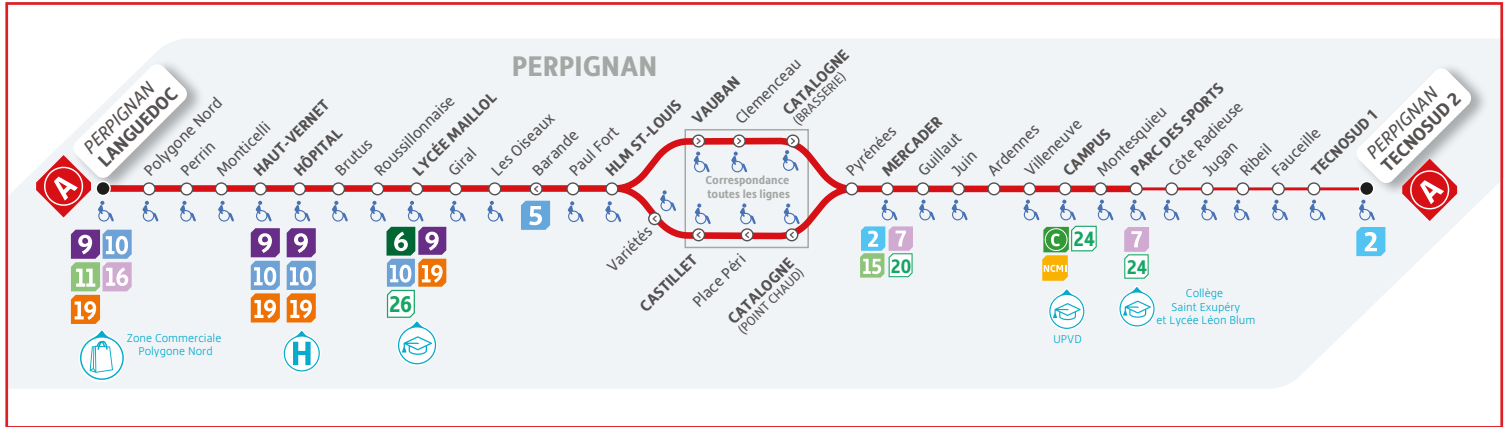

A

LANGUEDOC <> PARC DES SPORTS <> TECNOSUD 2

LIGNE

HIVER : du 2 septembre 2024 au 4 juillet 2025

A

Du lundi au vendredi en période scolaire - Hors jours fériés

LIGNE

Languedoc >> 23 min >> Catalogne (Brasserie) >> 11 min >> Parc des Sports >> 6 min >> Tecnosud 2