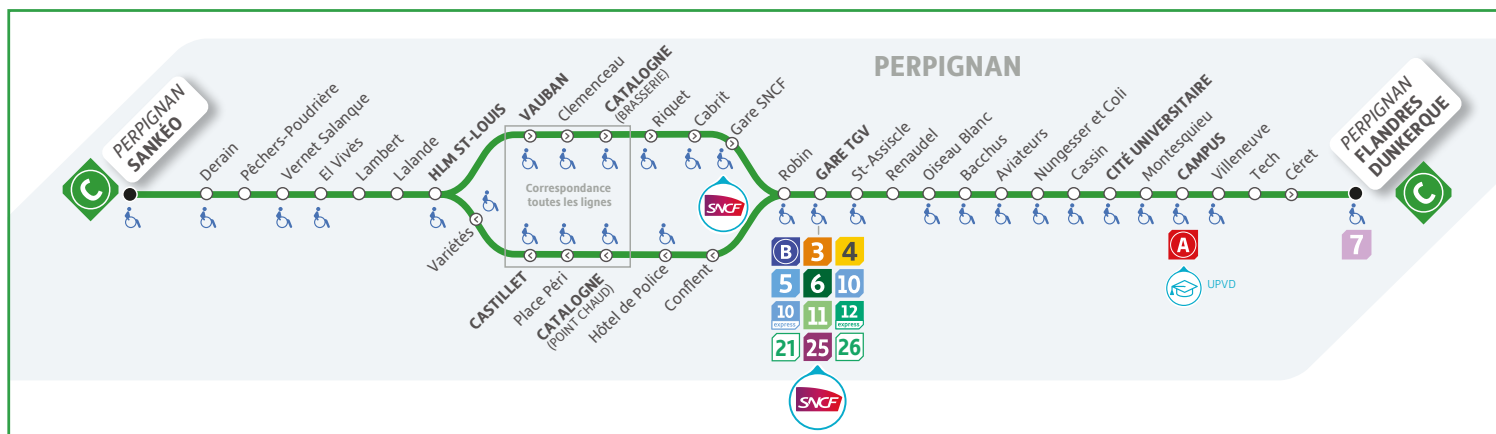

# SANKÉO <> FLANDRES DUNKERQUE

LIGNE

ÉTÉ : du 6 juillet au 1<sup>er</sup> septembre 2024

**🕒 Du lundi au vendredi - Hors jours fériés**

LIGNE

**Sankéo >> 15 min >> Catalogne (Brasserie) >> 23 min >> Flandres Dunkerque**

<b>Sankéo</b>	<b>6:26</b>	<b>6:45</b>	<b>7:06</b>	<b>7:25</b>	<b>7:45</b>	<b>8:05</b>	<b>8:25</b>	<b>8:47</b>	<b>9:07</b>	<b>9:27</b>	<b>9:47</b>	<b>10:06</b>	<b>10:27</b>	<b>10:47</b>	<b>11:07</b>	<b>11:27</b>	<b>11:47</b>	<b>12:07</b>	<b>12:28</b>	<b>12:48</b>	<b>13:07</b>
HLM St-Louis	6:35	6:54	7:15	7:34	7:54	8:14	8:34	8:56	9:16	9:36	9:56	10:15	10:36	10:56	11:16	11:36	11:56	12:16	12:37	12:57	13:16
<b>Vauban</b>	<b>6:38</b>	<b>6:57</b>	<b>7:18</b>	<b>7:38</b>	<b>7:58</b>	<b>8:18</b>	<b>8:38</b>	<b>9:00</b>	<b>9:20</b>	<b>9:40</b>	<b>10:00</b>	<b>10:19</b>	<b>10:40</b>	<b>11:00</b>	<b>11:20</b>	<b>11:40</b>	<b>12:00</b>	<b>12:20</b>	<b>12:41</b>	<b>13:01</b>	<b>13:20</b>
Catalogne (Brasserie)	6:40	6:59	7:20	7:40	8:00	8:20	8:40	9:02	9:22	9:42	10:02	10:21	10:42	11:02	11:22	11:42	12:02	12:22	12:43	13:03	13:22
<b>Gare TGV</b>	<b>6:45</b>	<b>7:04</b>	<b>7:26</b>	<b>7:46</b>	<b>8:06</b>	<b>8:26</b>	<b>8:46</b>	<b>9:08</b>	<b>9:28</b>	<b>9:48</b>	<b>10:08</b>	<b>10:27</b>	<b>10:48</b>	<b>11:08</b>	<b>11:28</b>	<b>11:48</b>	<b>12:08</b>	<b>12:28</b>	<b>12:49</b>	<b>13:09</b>	<b>13:28</b>
Cité Universitaire	6:54	7:13	7:36	7:57	8:17	8:37	8:57	9:18	9:38	9:58	10:18	10:37	10:58	11:18	11:38	11:58	12:18	12:38	12:58	13:19	13:38
<b>Campus</b>	<b>6:56</b>	<b>7:15</b>	<b>7:38</b>	<b>7:59</b>	<b>8:19</b>	<b>8:39</b>	<b>8:59</b>	<b>9:20</b>	<b>9:40</b>	<b>10:00</b>	<b>10:20</b>	<b>10:39</b>	<b>11:00</b>	<b>11:20</b>	<b>11:40</b>	<b>12:00</b>	<b>12:20</b>	<b>12:40</b>	<b>13:00</b>	<b>13:21</b>	<b>13:40</b>
Flandres Dunkerque	7:00	7:19	7:42	8:03	8:23	8:43	9:03	9:24	9:45	10:05	10:25	10:44	11:05	11:25	11:45	12:05	12:25	12:45	13:05	13:26	13:45