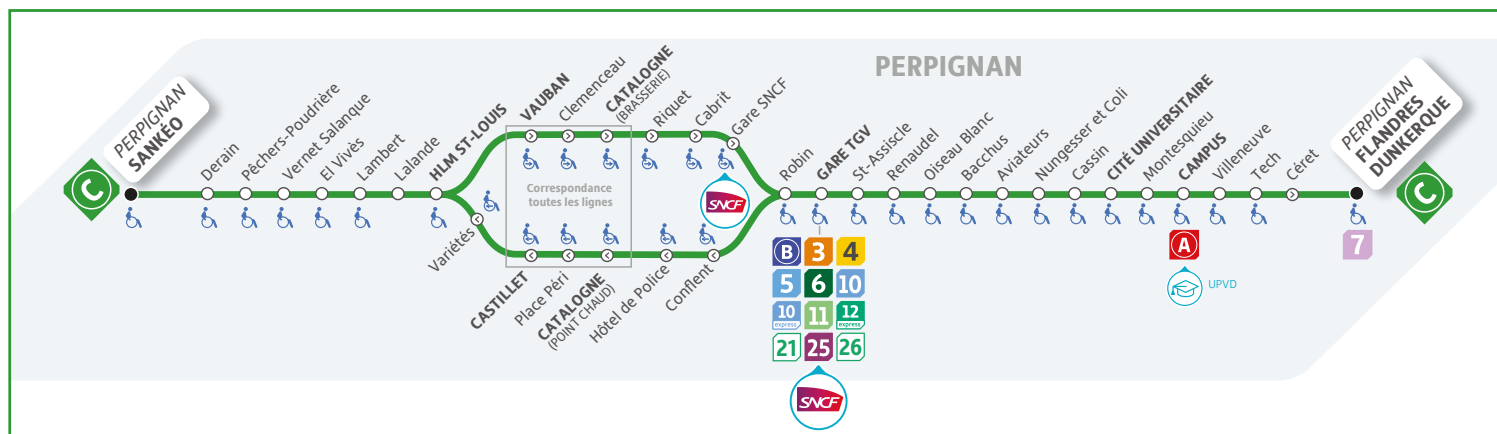

SANKÉO <> FLANDRES DUNKERQUE

LIGNE

ÉTÉ : du 4 juillet au 30 août 2026

Du lundi au vendredi - Hors jours fériés

LIGNE

Sankéo >> 15 min >> Catalogne (Brasserie) >> 23 min >> Flandres Dunkerque

Sankéo	6:26	6:46	7:06	7:26	7:46	8:05	8:24	8:45	9:05	9:24	9:45	10:05	10:25	10:46	11:06	11:26	11:46	12:06	12:26	12:46	13:07
HLM St-Louis	6:35	6:55	7:15	7:35	7:55	8:15	8:35	8:56	9:16	9:35	9:56	10:16	10:36	10:56	11:16	11:36	11:56	12:15	12:35	12:55	13:16
Vauban	6:38	6:58	7:18	7:38	7:58	8:18	8:38	8:59	9:19	9:38	9:59	10:19	10:39	10:59	11:19	11:39	11:59	12:18	12:38	12:58	13:19
Catalogne (Brasserie)	6:40	7:00	7:20	7:40	8:00	8:20	8:40	9:01	9:21	9:41	10:02	10:22	10:42	11:02	11:22	11:42	12:02	12:21	12:41	13:01	13:22
Gare TGV	6:45	7:05	7:26	7:46	8:06	8:26	8:46	9:07	9:27	9:47	10:08	10:28	10:48	11:09	11:29	11:49	12:08	12:27	12:47	13:07	13:29
Cité Universitaire	6:53	7:13	7:35	7:56	8:16	8:36	8:56	9:17	9:37	9:57	10:18	10:38	10:58	11:19	11:39	11:59	12:19	12:38	12:57	13:17	13:39
Campus	6:55	7:15	7:38	7:59	8:19	8:39	8:59	9:20	9:40	10:00	10:21	10:41	11:01	11:22	11:42	12:02	12:22	12:41	13:00	13:20	13:42
Flandres Dunkerque	6:59	7:19	7:42	8:03	8:23	8:43	9:02	9:23	9:43	10:03	10:24	10:44	11:04	11:25	11:45	12:05	12:26	12:45	13:04	13:24	13:46