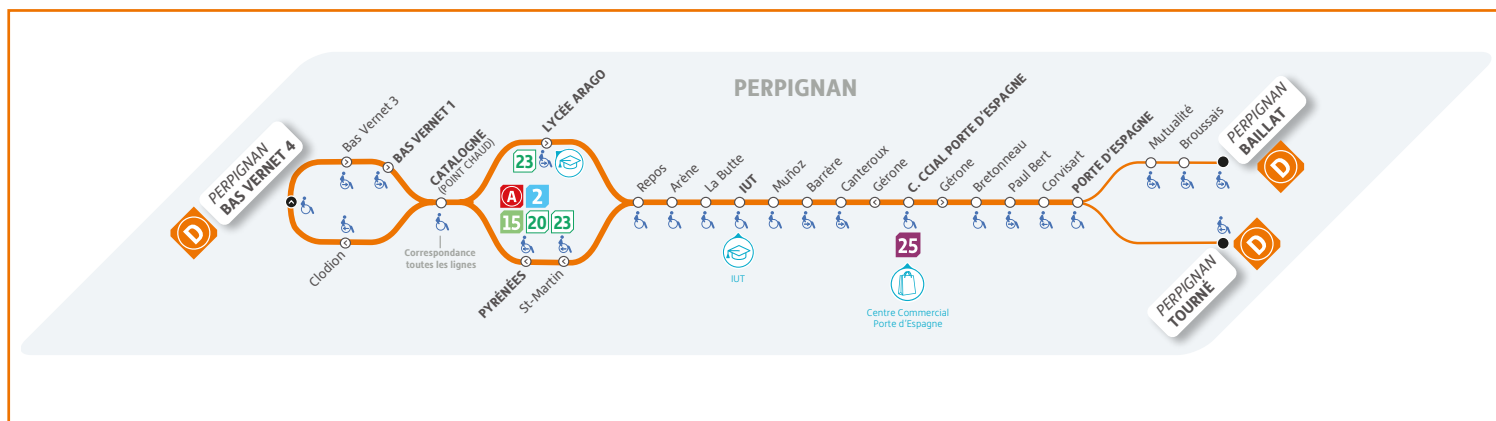

BAS VERNET 4 <> BAILLAT/TOURNÉ

LIGNE

ÉTÉ : du 4 juillet au 30 août 2026

Du lundi au vendredi - Hors jours fériés

LIGNE **Bas Vernet 4 >> 8 min >> Catalogne (Point Chaud) >> 28/26 min >> Baillat / Tourné**

Bas Vernet 4	6:27	6:45	7:07	7:27	7:47	8:07	8:27	8:47	9:07	9:28	9:48	10:09	10:30	10:51	11:12	11:33	11:55	12:15	12:36	12:57	13:18	13:36	13:54
Bas Vernet 1	6:30	6:48	7:10	7:30	7:50	8:10	8:30	8:50	9:10	9:31	9:51	10:12	10:33	10:54	11:15	11:36	11:58	12:18	12:39	13:00	13:21	13:39	13:57
Catalogne (Point Chaud)	6:35	6:53	7:15	7:35	7:55	8:16	8:36	8:56	9:16	9:38	9:57	10:18	10:39	11:00	11:21	11:42	12:04	12:25	12:45	13:06	13:27	13:45	14:04
Lycée Arago	6:37	6:55	7:17	7:37	7:57	8:18	8:38	8:58	9:18	9:40	9:59	10:20	10:41	11:02	11:23	11:44	12:06	12:27	12:47	13:08	13:29	13:47	14:06
IUT	6:41	6:59	7:22	7:42	8:02	8:23	8:43	9:03	9:23	9:45	10:05	10:26	10:47	11:08	11:29	11:50	12:12	12:32	12:52	13:13	13:34	13:52	14:11
C. Ccial Porte d'Espagne	6:48	7:06	7:29	7:49	8:09	8:30	8:50	9:10	9:31	9:53	10:12	10:33	10:55	11:16	11:37	11:58	12:20	12:40	12:59	13:20	13:41	13:59	14:18
Paul Bert	6:51	7:09	7:33	7:53	8:13	8:34	8:54	9:13	9:34	9:56	10:15	10:36	10:58	11:20	11:41	12:02	12:24	12:43	13:02	13:23	13:44	14:02	14:21
Porte d'Espagne	6:53	7:11	7:35	7:55	8:15	8:36	8:56	9:15	9:36	9:58	10:17	10:38	11:00	11:22	11:43	12:04	12:26	12:45	13:04	13:25	13:46	14:04	14:23
Baillat	6:56	-	7:38	-	8:18	-	8:59	-	9:39	-	10:21	-	11:04	-	11:46	-	12:29	-	-	13:28	-	14:07	-
Tourné	-	7:13	-	7:57	-	8:38	-	9:17	-	10:00	-	10:41	-	11:24	-	12:06	-	12:47	13:06	-	13:48	-	14:25