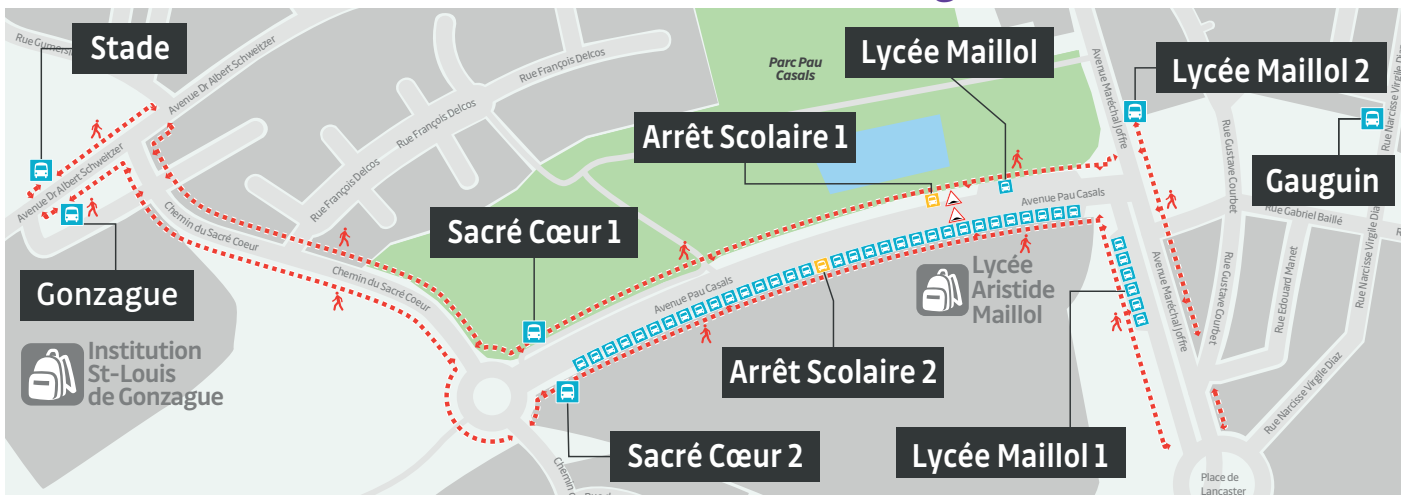

MERCREDI				
Sortie	Départ	Ligne	Direction	Arrêt
12H00	12h03	C	Clodion	Sacré Cœur 1
	12h05	108	Bompas	Gonzague
	12h05	194	Bompas/Villelongue-de-la-Salanque/Ste-Marie-la-Mer	Gonzague
	12h05	517 et 518	Gare Routière Méditerranée	Gonzague
	12h08	C	Gare TGV/Flandres Dunkerque	Sacré Cœur 1
	12h08	9	Espira de l'Agly/Rivesaltes	Sacré Cœur 2
	12h08	19	Rivesaltes/Opoul	Sacré Cœur 2
	12h10	141	Baho/ Villeneuve-la-Rivière/Pézilla-la-Rivière	Stade
	12h10	142	Baho/ Villeneuve-la-Rivière/Pézilla-la-Rivière	Stade
	12h10	162	Rivesaltes	Sacré Cœur 2
	12h10	174	St-Estève	Stade
	12h10	177	St-Estève	Stade
	12h10	178	St-Estève	Stade
	12h10	186	St-Laurent-de-la-Salanque	Sacré Cœur 1
	12h12	A	Parc des Sports/Tecnosud	Lycée Maillol 1
	12h17	6	Peyrestortes/Baixas	Sacré Cœur 1
	12h22	A	Parc des Sports/Tecnosud	Lycée Maillol 1
	12h42	19	Rivesaltes/Opoul	Sacré Cœur 2

Plan des arrêts sur le secteur St-Louis de Gonzague :

Légende : Arrêt desservi Arrêt scolaire Ralentisseur

Validez systématiquement votre titre de transport en montant à bord des bus.