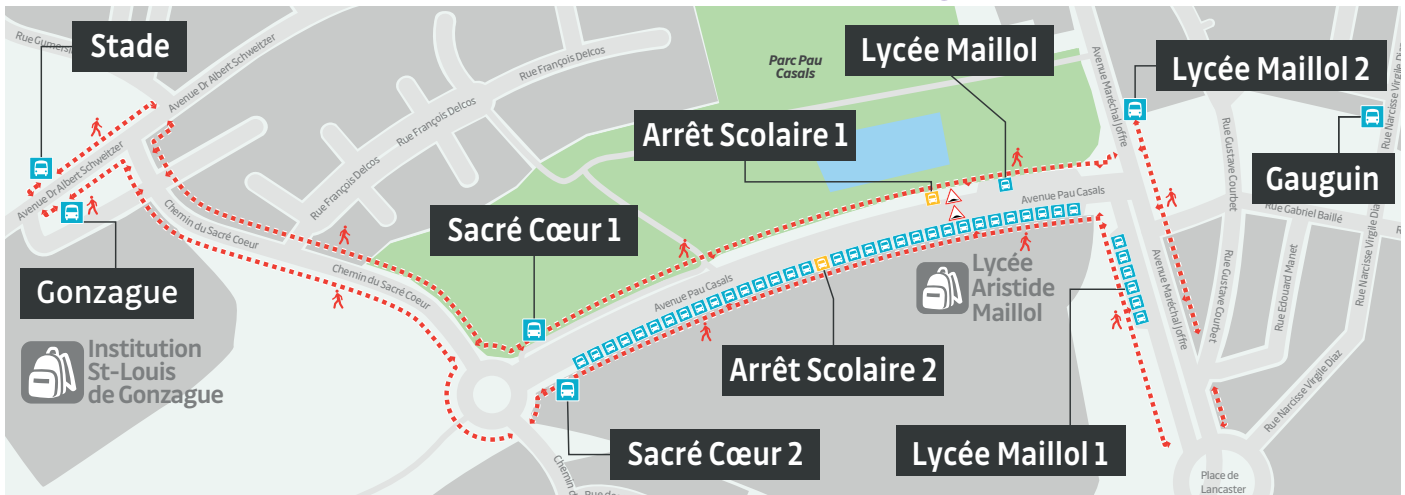

MERCREDI				
Sortie	Départ	Ligne	Direction	Arrêt
12H00	12h03	C	Clodion	Sacré Cœur 1
	12h05	108	Bompas	Gonzague
	12h05	194	Bompas/Villelongue-de-la-Salanque/Ste-Marie-la-Mer	Gonzague
	12h05	517 et 518	Gare Routière Méditerranée	Gonzague
	12h08	C	Gare TGV/Flandres Dunkerque	Sacré Cœur 1
	12h08	9	Espira de l'Agly/Rivesaltes	Sacré Cœur 2
	12h08	19	Rivesaltes/Opoul	Sacré Cœur 2
	12h10	141	Baho/ Villeneuve-la-Rivière/Pézilla-la-Rivière	Stade
	12h10	142	Baho/ Villeneuve-la-Rivière/Pézilla-la-Rivière	Stade
	12h10	162	Rivesaltes	Sacré Cœur 2
	12h10	174	St-Estève	Stade
	12h10	177	St-Estève	Stade
	12h10	178	St-Estève	Stade
	12h10	186	St-Laurent-de-la-Salanque	Stade
	12h12	A	Parc des Sports/Tecnosud	Lycée Maillol 1
	12h17	6	Peyrestortes/Baixas	Sacré Cœur 1
	12h22	A	Parc des Sports/Tecnosud	Lycée Maillol 1
	12h42	19	Rivesaltes/Opoul	Sacré Cœur 2

Plan des arrêts sur le secteur St-Louis de Gonzague :

Légende : Arrêt desservi Arrêt scolaire Ralentisseur

Validez systématiquement votre titre de transport en montant à bord des bus.