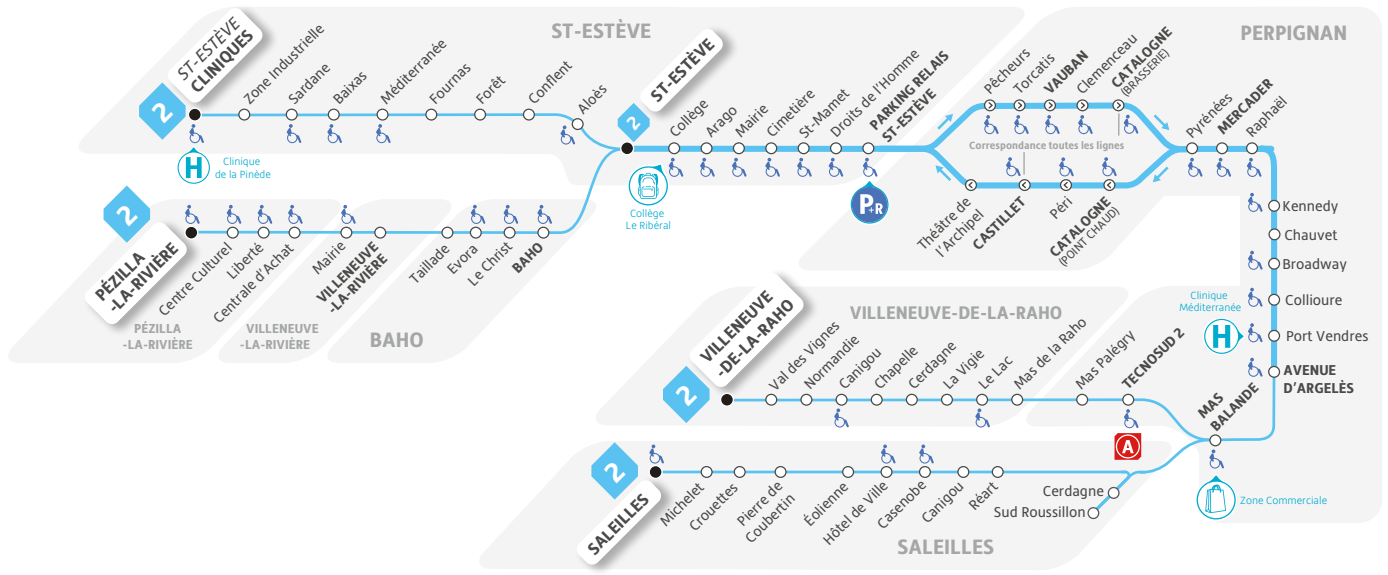

Par Internet

www.sankeo.com

Application mobile

Téléchargez l'application « Sankéo »

* Fermés les dimanches et jours fériés.

2

LIGNE

Schéma de ligne

Pézilla-la-Rivière / Villeneuve-la-Rivière / Baho / Cliniques >> Catalogne >
> Saleilles / Villeneuve-de-la-Raho

2

LIGNE

Du lundi au samedi - Hors jours fériés

Pézilla-la-Rivière / Villeneuve-la-Rivière / Baho / Cliniques >> 19/9/3/9 min >> St-Estève >
> 19 min >> Catalogne (Brasserie) >> 30/32 min >> Saleilles / Villeneuve-de-la-Raho

Pézilla-la-Rivière	6:38	-	-	7:45	-	8:36	-	-	-	9:58	-	-	11:03	-	-	12:09	-	-
Villeneuve-la-Rivière	6:47	-	-	7:55	-	8:46	-	-	-	10:07	-	-	11:12	-	-	12:18	-	-
Baho	6:54	-	-	8:02	-	8:53	-	-	-	10:13	-	-	11:18	-	-	12:24	-	-
Cliniques	-	7:17	-	-	8:22	-	-	9:28	-	-	10:33	-	-	11:39	-	-	12:43	-
St-Estève	6:57	7:26	7:46	8:06	8:31	8:57	9:11	9:36	9:56	10:16	10:41	11:03	11:21	11:47	12:07	12:27	12:52	13:11
Parking Relais St-Estève	7:04	7:33	7:53	8:13	8:38	9:04	9:18	9:43	10:03	10:23	10:48	11:10	11:28	11:54	12:14	12:34	12:59	13:18
Vauban	7:13	7:43	8:03	8:23	8:48	9:08	9:28	9:53	10:13	10:33	10:58	11:20	11:38	12:03	12:23	12:43	13:08	13:28
Catalogne (Brasserie)	7:15	7:45	8:05	8:25	8:50	9:10	9:30	9:55	10:15	10:35	11:00	11:22	11:40	12:05	12:25	12:45	13:10	13:30
Mercader	7:18	7:49	8:09	8:29	8:54	9:16	9:34	9:59	10:19	10:39	11:04	11:26	11:44	12:09	12:29	12:49	13:14	13:34
Avenue d'Argelès	7:25	7:56	8:16	8:36	9:01	9:25	9:43	10:08	10:28	10:48	11:13	11:34	11:52	12:17	12:37	12:57	13:22	13:42
Mas Balande	7:27	7:58	-	8:38	9:04	-	9:46	10:11	-	10:51	11:16	-	11:55	12:20	-	13:00	13:25	-
Saleilles	7:43	-	-	8:54	-	-	10:02	-	-	11:07	-	-	12:11	-	-	13:16	-	-
Tecnosud 2	-	8:02	-	-	9:08	-	-	10:15	-	-	11:20	-	-	12:24	-	-	13:29	-
Villeneuve-de-la-Raho	-	8:15	-	-	9:21	-	-	10:28	-	-	11:33	-	-	12:37	-	-	13:42	-