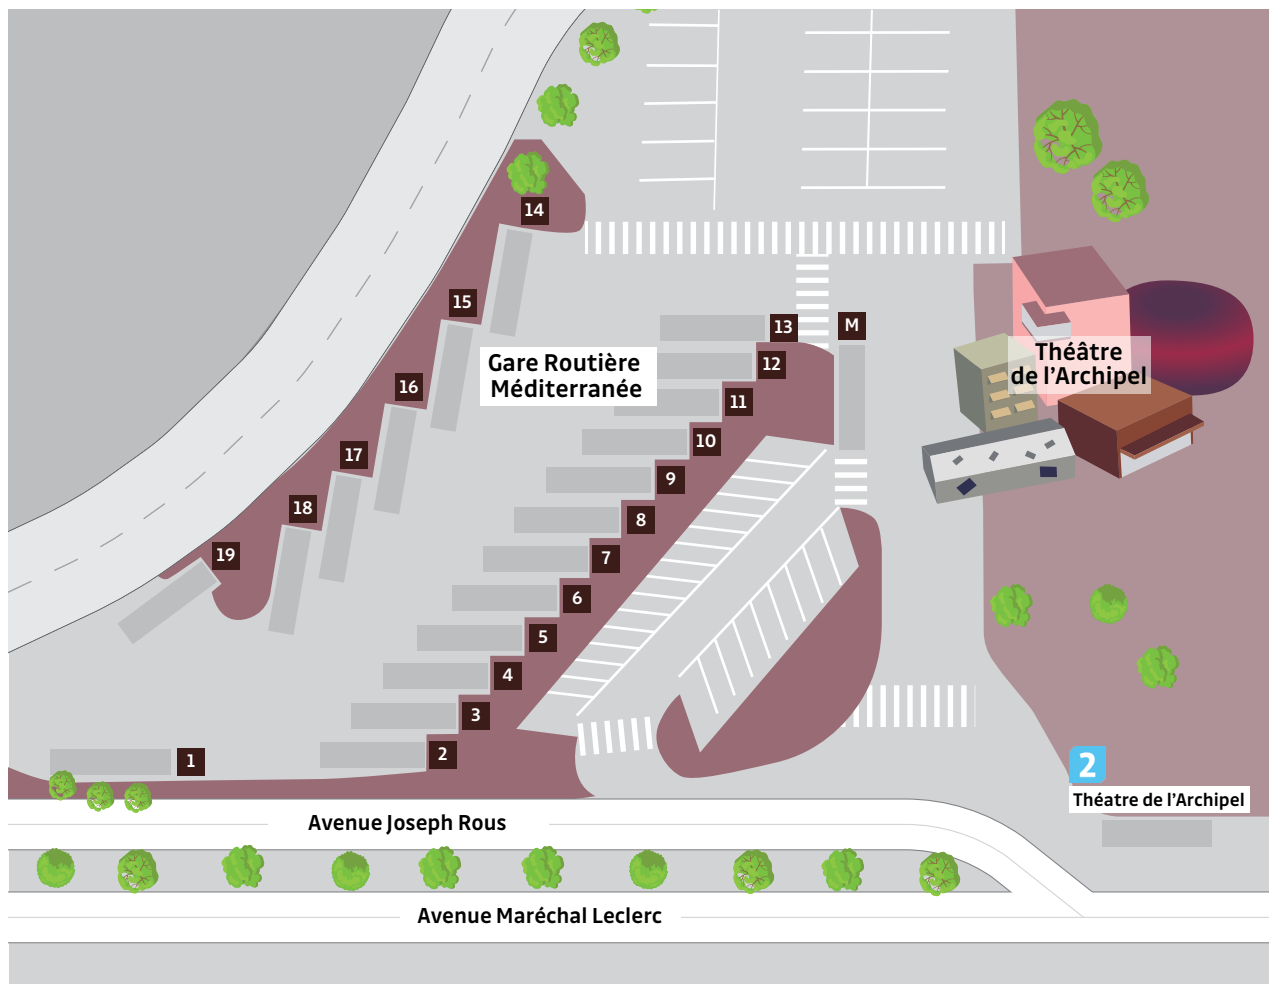

Les itinéraires et les horaires de ces services peuvent être modifiés en début d'année, en fonction de la demande.

>>> Plan de la Gare Routière Méditerranée

LUN >> VEN départ à 7h30		MER départ à 12h30		LUN-MAR-JEU-VEN départ à 16h20		LUN-MAR-JEU-VEN départ à 17h30		LUN-MAR-JEU-VEN départ à 18h30	
Service	N° de Quai	Service	N° de Quai	Service	N° de Quai	Service	N° de Quai	Service	N° de Quai
Ligne 9	2	Ligne 9	2	Ligne 9	2	Ligne 9	2	Ligne 9	2
Ligne 9	3	123	3	Ligne 9	3	Ligne 9	3	Ligne 9	3
Ligne 21	4	Ligne 19	4	Ligne 19	4	Ligne 19	4	Ligne 19	4
505	5	Ligne 20	5	Ligne 20	5	Ligne 20	5	Ligne 20	5
506	6	Ligne 22	6	Ligne 22	6	Ligne 22	6	Ligne 22	6
507	7	126	7	126	7	126	7	126	7
515	8	102	8	102	8	102	8	102	8
509	9	199	9	199	9	199	9	199	9
510	10	205	10	205	10	205	10	205	10
520	5	180	11						
55200 Beausoleil (IIO)	12	140	12						
54114 (IIO)	13								
55200 Deodat (IIO)	14								
59105 (IIO)	15								
519	4								
59105 (IIO)	16								
54209 (IIO)	Théâtre de l'Archipel								
52250 (IIO)	11								

Les itinéraires et les horaires de ces services peuvent être modifiés en début d'année, en fonction de la demande.

MATIN

>>> Vers les établissements scolaires

>>> Vers Christian Bourquin à Argelès

>>> Vers Beausoleil

Les itinéraires et les horaires de ces services peuvent être modifiés en début d'année, en fonction de la demande.

SOIR

>>> Vers la Gare Routière Méditerranée

>>> De Maintenon, Bon Secours et Arago vers Gare Routière Méditerranée