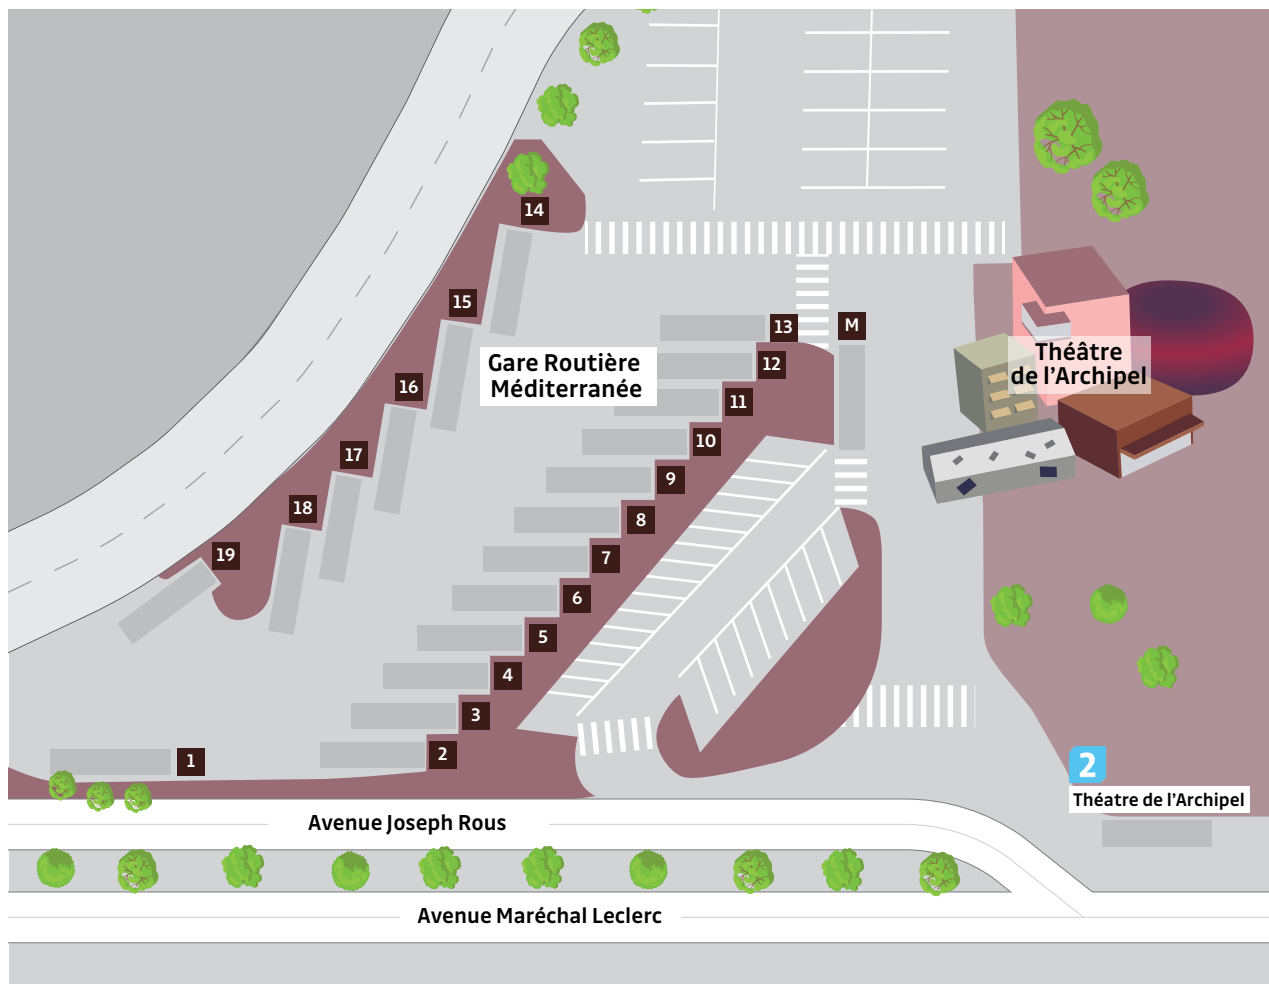

### >>> Plan de la Gare Routière Méditerranée

LUN >> VEN départ à 7h30		MER départ à 12h30		LUN-MAR-JEU-VEN départ à 16h20		LUN-MAR-JEU-VEN départ à 17h30		LUN-MAR-JEU-VEN départ à 18h30	
Service	N° de Quai	Service	N° de Quai	Service	N° de Quai	Service	N° de Quai	Service	N° de Quai
Ligne 9	2	Ligne 9	2	Ligne 9	2	Ligne 9	2	Ligne 9	2
Ligne 9	3	123	3	Ligne 9	3	Ligne 9	3	Ligne 9	3
Ligne 21	4	Ligne 19	4	Ligne 19	4	Ligne 19	4	Ligne 19	4
505	5	Ligne 20	5	Ligne 20	5	Ligne 20	5	Ligne 20	5
506	6	Ligne 22	6	Ligne 22	6	Ligne 22	6	Ligne 22	6
507	7	126	7	126	7	126	7	126	7
515	8	102	8	205	10	205	10	205	10
509	9	199	9						
510	10	205	10						
520	5	180	11						
55200 Beausoleil (IIO)	12	140	12						
54114 (IIO)	13								
55200 Deodat (IIO)	14								
59105 (IIO)	15								
519	4								
59105 (IIO)	16								
54209 (IIO)	Théâtre de l'Archipel								
52250 (IIO)	11								