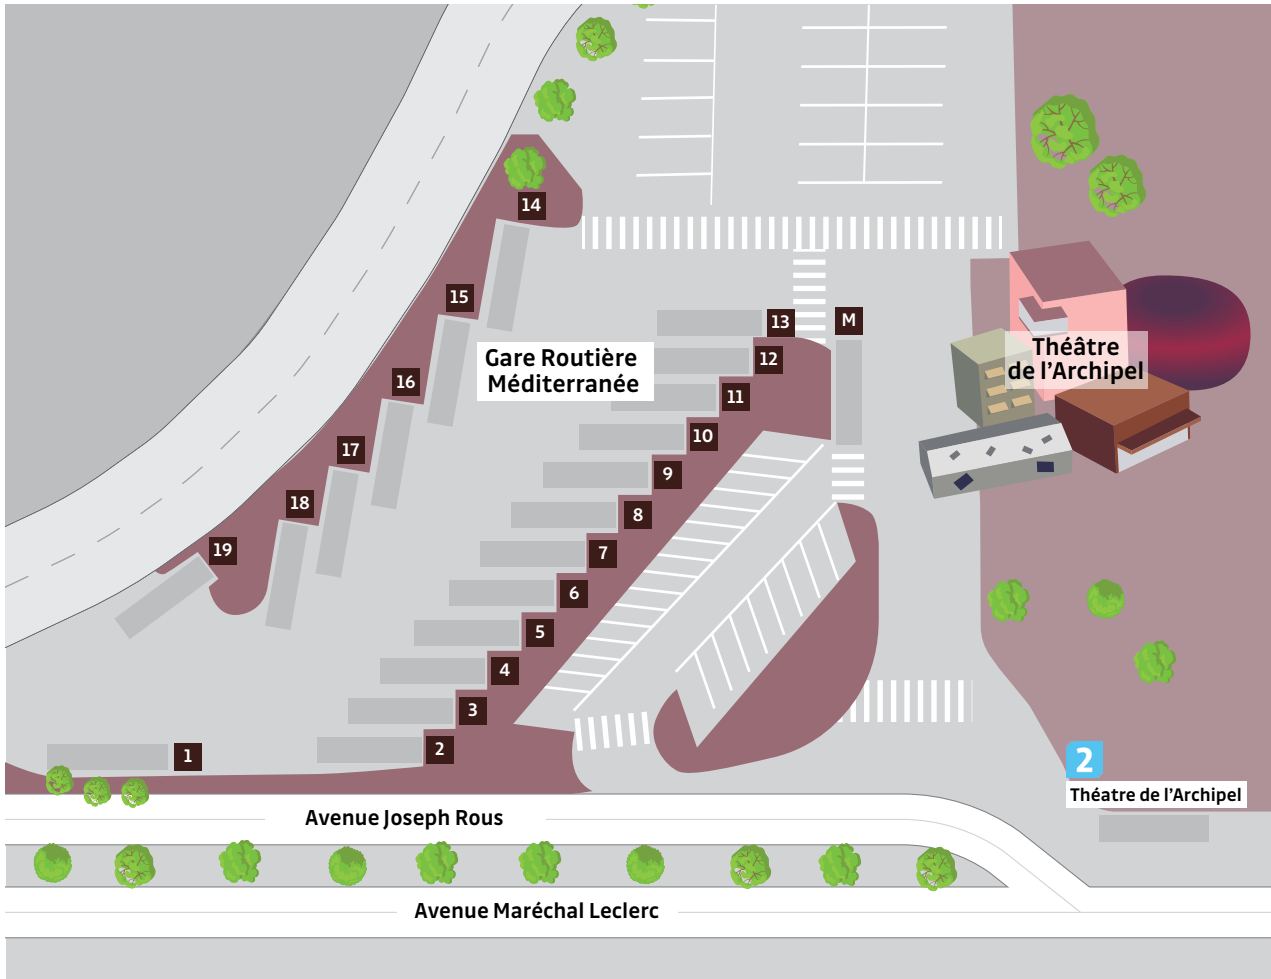

### >>> Plan de la Gare Routière Méditerranée

LUN >> VEN départ à 7h30		MER départ à 12h30		LUN-MAR-JEU-VEN départ à 16h20		LUN-MAR-JEU-VEN départ à 17h30		LUN-MAR-JEU-VEN départ à 18h30	
Service	N° de Quai	Service	N° de Quai	Service	N° de Quai	Service	N° de Quai	Service	N° de Quai
Ligne 9	2	Ligne 9	2	Ligne 9	2	Ligne 9	2	Ligne 9	2
Ligne 9	3	123	3	Ligne 9	3	Ligne 9	3	Ligne 9	3
Ligne 21	4	Ligne 19	4	Ligne 19	4	Ligne 19	4	Ligne 19	4
505	5	Ligne 20	5	Ligne 20	5	Ligne 20	5	Ligne 20	5
506	6	Ligne 22	6	Ligne 22	6	Ligne 22	6	Ligne 22	6
507	7	126	7	126	7	126	7	126	7
515	8	102	8	205	10	205	10	205	10
509	9	199	9						
510	10	205	10						
520	5	180	11						
55200 Beausoleil (IIO)	12	140	12						
54114 (IIO)	13								
55200 Deodat (IIO)	14								
59105 (IIO)	15								
519	4								
59105 (IIO)	16								
54209 (IIO)	Théâtre de l'Archipel								
52250 (IIO)	11								