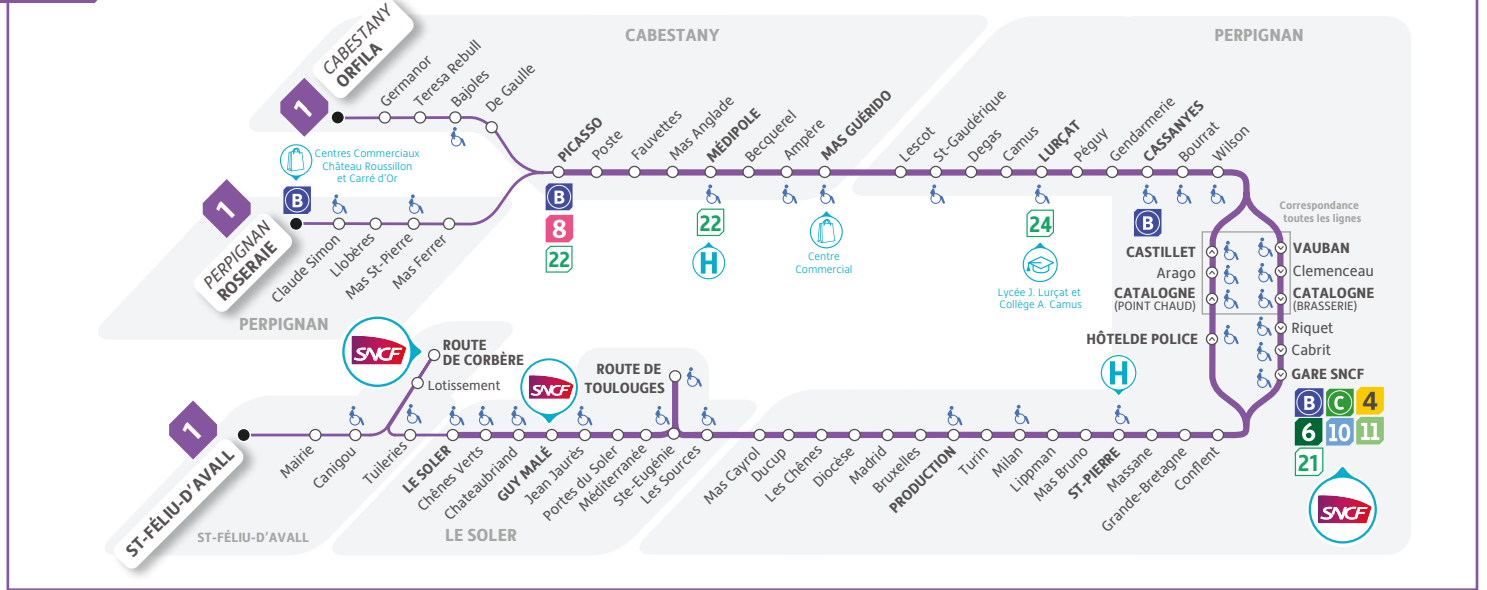

1

Schéma de ligne

Roseraie / Orfila >> Le Soler >> St-Féliu-d'Avall

1

Du lundi au vendredi en période scolaire - Hors jours fériés

Roseraie/Orfila > 67/68 min > Le Soler > 15 min > St-Féliu-d'Avall

Roseraie	6:48	-	7:16	-	7:47	-	8:17	-	9:23	-	10:40	-	11:37
Orfila	-	6:59	-	7:30	-	8:05	-	8:43	-	9:59	-	11:16	-
Picasso	6:52	7:05	7:20	7:36	7:51	8:11	8:21	8:49	9:27	10:05	10:44	11:22	11:41
Médipole	6:56	7:10	7:26	7:42	7:57	8:17	8:27	8:54	9:32	10:10	10:49	11:27	11:46
Mas Guérido	7:00	7:14	7:30	7:46	8:01	8:21	8:31	8:58	9:36	10:14	10:53	11:31	11:50
Lurçat	7:05	7:19	7:35	7:51	8:06	8:26	8:36	9:03	9:41	10:19	10:58	11:36	11:55
Cassanyes	7:11	7:25	7:41	7:56	8:11	8:31	8:41	9:07	9:45	10:23	11:03	11:41	12:00
Vauban	7:18	7:32	7:48	8:03	8:18	8:38	8:48	9:15	9:53	10:31	11:11	11:49	12:08
Catalogne (Brasserie)	7:20	7:34	7:50	8:05	8:20	8:40	8:50	9:17	9:55	10:33	11:13	11:51	12:10
Gare SNCF	7:23	7:37	7:53	8:07	8:23	-	8:53	9:20	9:58	10:36	11:16	11:54	12:13
St-Pierre	7:29	7:44	7:59	8:12	8:28	-	8:57	9:24	10:02	10:40	11:20	12:00	12:18
Production	7:34	7:50	8:04	8:17	8:32	-	9:01	9:28	10:06	10:44	11:24	12:04	12:22
Route de Toulouges	7:45	8:01	8:16	8:29	8:42	-	9:11	9:37	10:15	10:53	11:33	12:13	12:31
Guy Malé	7:50	8:06	8:21	8:34	8:47	-	9:16	9:42	10:20	10:58	11:38	12:18	12:36
Le Soler	7:56	8:12	8:27	8:40	8:53	-	9:22	9:48	10:26	11:04	11:44	12:24	12:41
Route de Corbère	-	-	-	8:49	-	-	-	-	-	-	-	-	12:49
St-Féliu-d'Avall	-	-	-	8:55	-	-	-	-	-	-	-	-	12:55