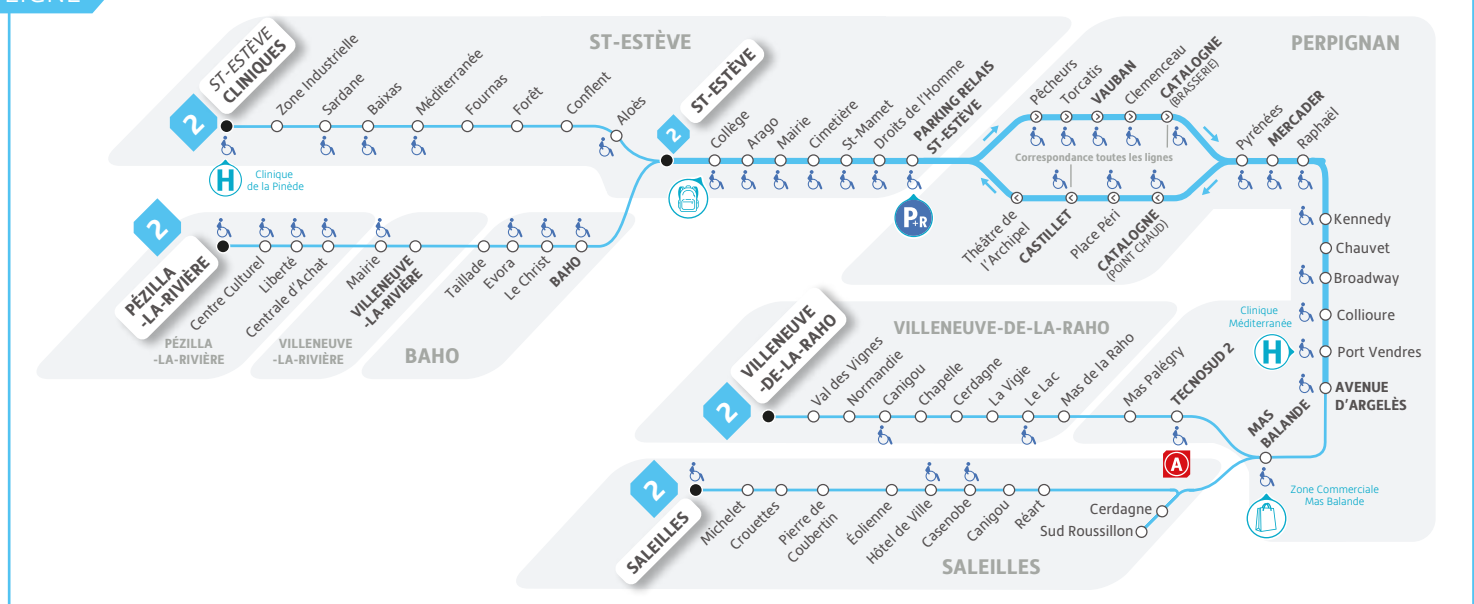

2 Schéma de ligne

Pézilla-la-Rivière / Villeneuve-la-Rivière / Baho / Cliniques >> Catalogne >> Saleilles / Villeneuve-de-la-Raho

2 Du lundi au vendredi en période scolaire - Hors jours fériés

Pézilla-la-Rivière / Villeneuve-la-Rivière / Baho / Cliniques >> 19/10/3/9 min >> St-Estève >> 20 min >> Catalogne (Brasserie) >> 31/35 min >> Saleilles / Villeneuve-de-la-Raho

Pézilla-la-Rivière	06:45	07:06	07:39	08:10	08:56	10:16	11:58	12:48	14:36															
Villeneuve-la-Rivière	06:54	07:15	07:49	08:19	09:05	10:25	12:07	12:57	14:45															
Baho	07:01	07:22	07:56	08:26	09:12	10:31	12:13	13:03	14:51															
Cliniques	06:52	07:04	08:06	08:31	09:27	11:06	12:27	13:16	14:11															
St-Estève	07:00	07:04	07:12	07:25	07:45	08:00	08:15	08:30	08:40	09:00	09:15	09:35	10:16	10:34	11:14	11:50	12:01	12:16	12:36	13:06	13:25	13:50	14:20	14:54
Parking Relais St-Estève	07:07	07:11	07:19	07:32	07:52	08:07	08:22	08:37	08:47	09:07	09:22	09:42	10:23	10:41	11:21	11:57	12:08	12:23	12:43	13:13	13:32	13:57	14:27	15:01
Vauban	07:18	07:23	07:31	07:43	08:03	08:18	08:33	08:48	08:58	09:18	09:33	09:53	10:34	10:52	11:32	12:07	12:18	12:33	12:53	13:23	13:43	14:08	14:38	15:12
Catalogne (Brasserie)	07:20	07:25	07:33	07:45	08:05	08:20	08:35	08:50	09:00	09:20	09:35	09:55	10:36	10:54	11:34	12:09	12:20	12:35	12:55	13:25	13:45	14:10	14:40	15:14
Mercader	07:23	07:28	07:48	08:08	08:23	08:38			09:22	09:37		10:38	10:56	11:36	12:11		12:37	12:57	13:27	13:47	14:12	14:42	15:16	
Avenue d'Argelès	07:32	07:37	07:59	08:19	08:34	08:49			09:31	09:47		10:48	11:06	11:46	12:20		12:46	13:06	13:38	13:58	14:23	14:53	15:27	
Mas Balande	07:35			08:22	08:37				09:33	09:49		10:50	11:08	11:48	12:22		12:48	13:08	13:40	14:00	14:25	14:55	15:29	
Saleilles				08:38					09:49			11:06		12:04			13:05		13:57		14:42		15:46	
Tecnosud 2	07:42				08:44					09:52			11:11		12:25			13:11		14:03		14:58		
Villeneuve-de-la-Raho	07:57				08:59				10:07			11:26		12:40			13:26		14:18		15:13			

Pézilla-la-Rivière				16:31				17:27		17:52		18:29	18:45		
Villeneuve-la-Rivière				16:40				17:36		18:01		18:38	18:54		
Baho				16:46				17:42		18:07		18:44	19:00		
Cliniques	15:11	15:38	15:56		16:49	16:58	17:15		17:51		18:18		19:11		
St-Estève	15:20	15:47	16:05	16:20	16:49	16:58	17:07	17:24	17:45	18:00	18:10	18:26	18:47	19:03	19:18
Parking Relais St-Estève	15:27	15:54	16:12	16:27	16:56	17:05	17:14	17:31	17:52	18:07	18:17	18:33	18:54	19:09	19:24
Vauban	15:38	16:05	16:23	16:38	17:08	17:18	17:28	17:43	18:04	18:18	18:28	18:43	19:03	19:18	19:33
Catalogne (Brasserie)	15:40	16:07	16:25	16:40	17:10	17:20	17:30	17:45	18:06	18:20	18:30	18:45	19:05	19:20	19:35
Mercader	15:42	16:09	16:27	16:42	17:13	17:23	17:33	17:47	18:08	18:22	18:32	18:47	19:07	19:22	19:37
Avenue d'Argelès	15:53	16:21	16:39	16:54	17:27	17:36	17:46	18:00	18:20	18:33	18:43	18:56	19:16	19:31	19:46
Mas Balande	16:23	16:42		17:30				18:23				18:45		19:33	19:48
Saleilles		16:59				18:06				19:02				20:04	
Tecnosud 2	16:26							18:30						19:36	
Villeneuve-de-la-Raho	16:42			17:53				18:46				19:51			

Saleilles / Villeneuve-de-la-Raho >> 32/37 min >> Catalogne (Point Chaud) >> 16 min >> St-Estève >> 21/9/3/7 min >> Pézilla-la-Rivière / Villeneuve-la-Rivière / Baho / Cliniques