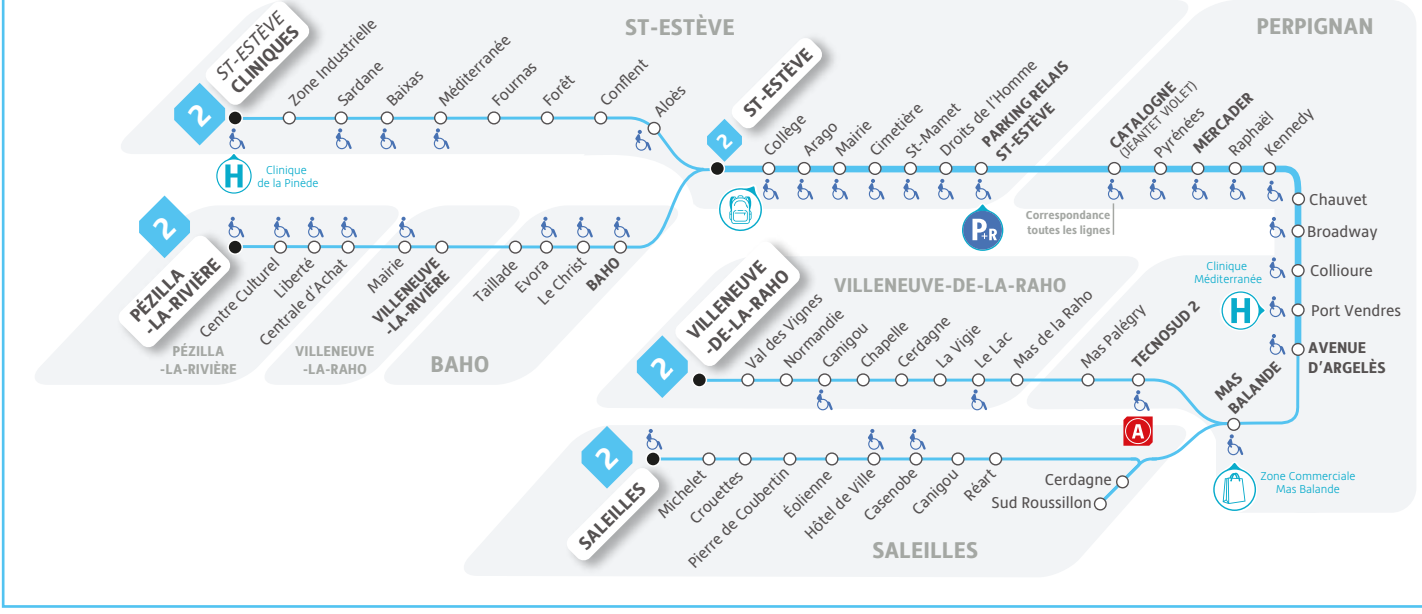

**2** LIGNE **Schéma de ligne** Pézilla-la-Rivière / Villeneuve-la-Rivière / Baho / Cliniques >> Catalogne >> Saleilles / Villeneuve-de-la-Raho

**2** LIGNE **🕒 Du lundi au vendredi en période scolaire - Hors jours fériés** Pézilla-la-Rivière / Villeneuve-la-Rivière / Baho / Cliniques >> 19/10/3/9 min >> St Estève > > 14 min >> Catalogne >> 34/37 min >> Saleilles / Villeneuve-de-la-Raho