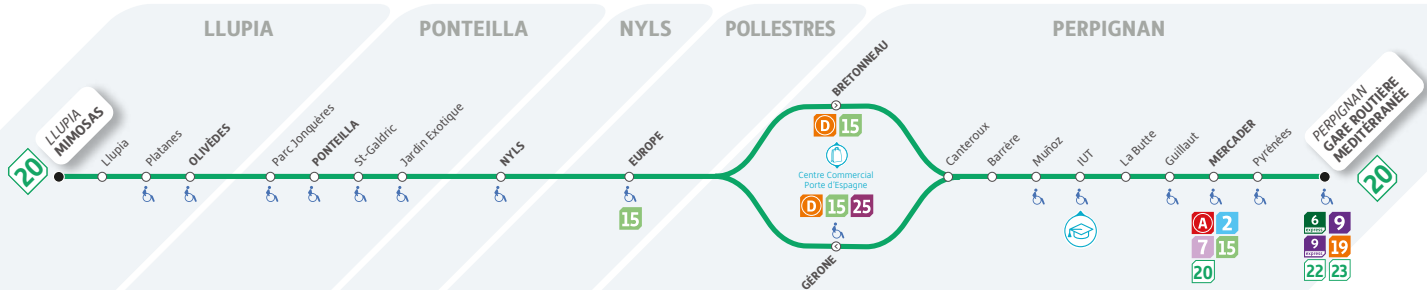

TSR Voyage effectué uniquement en Transport Sur Réserve.
Pour être réalisé, il suffit d'appeler le **0 800 800 370** Service & appel gratuits au plus tard la veille du déplacement, avant 19h30.

— HORAIRES 2024

20

- GARE ROUTIÈRE MÉDITERRANÉE
- POLLESTRES - EUROPE
- PONTEILLA/NYLS
- LLUPIA - MIMOSAS

HIVER : du 1^{er} janvier au 5 juillet 2024

sankeo

CHACUN JOUR EST UN NOUVEAU DÉPART

20

Schéma de ligne

LIGNE

Mimosas >> Ponteilla / Nyls >> Pollestres - Europe >> Gare Routière Méditerranée

20

Du lundi au vendredi en période scolaire - Hors jours fériés

LIGNE

Gare Routière Méditerranée >> 44 min >> Mimosas

Gare Routière Méditerranée	12:35	16:30	17:35	18:30
Mercader	12:41	16:36	17:41	18:36
IUT	12:43	16:41	17:46	18:40
Gérone	12:48	16:49	17:54	18:45
Europe	12:53	16:54	18:00	18:50
Nyls	12:58	16:59	18:05	18:55
Ponteilla	13:04	17:05	18:11	19:01
Olivèdes	13:11	17:12	18:18	19:08
Mimosas	13:15	17:16	18:22	19:12