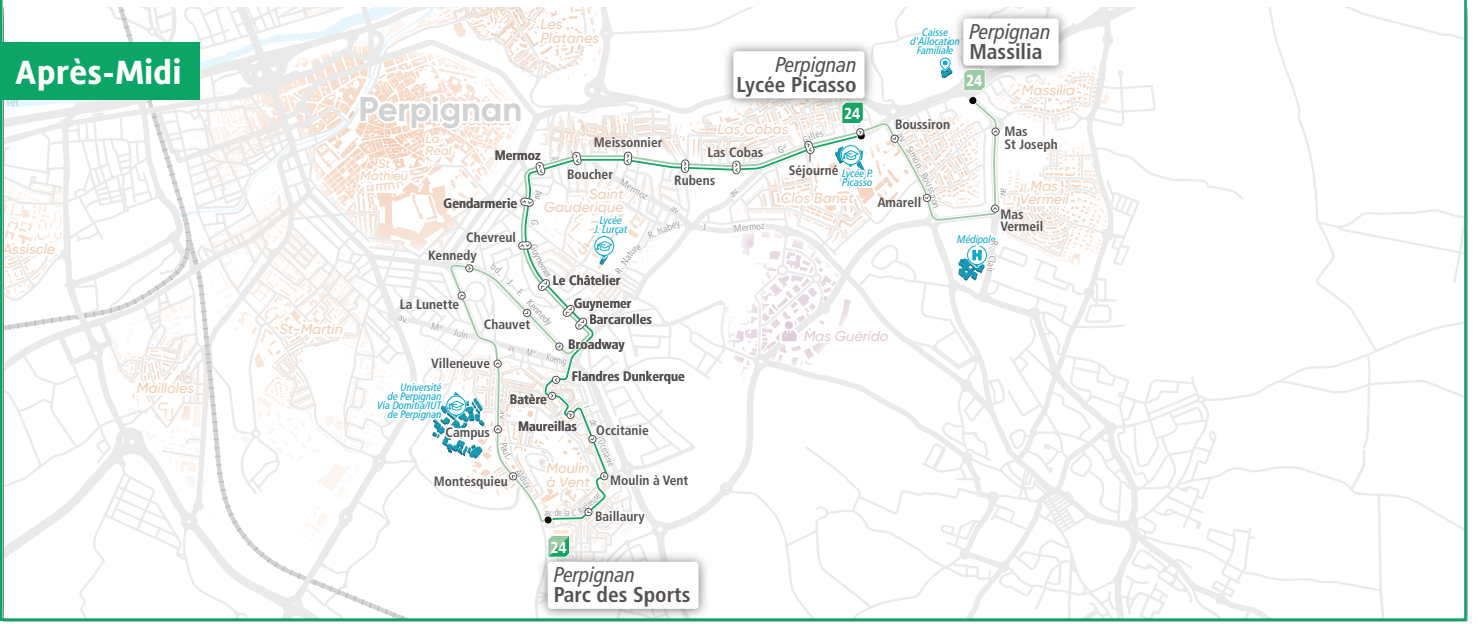

Après-Midi