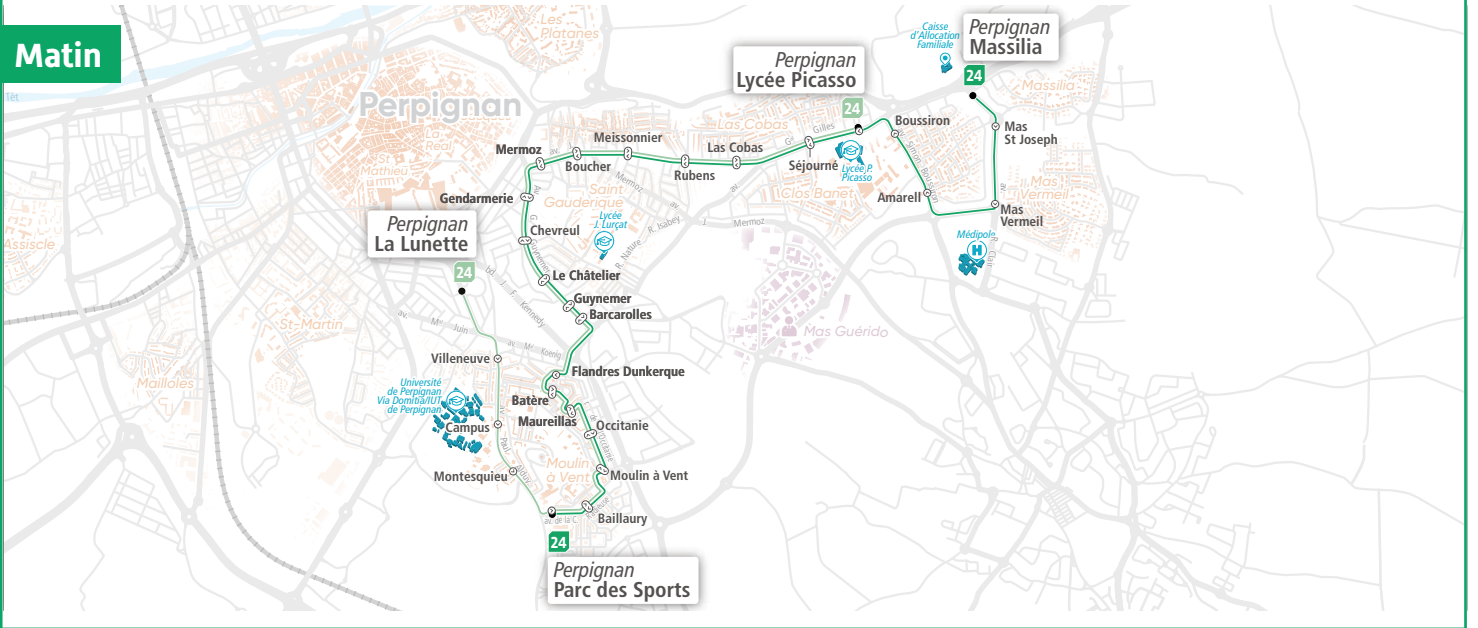

24

Plans de ligne

LIGNE

Massilia >> Parc des Sports

Matin

Après-Midi

HORAIRES 2024

24

- LA LUNETTE
- PARC DES SPORTS
- LYCÉE P. PICASSO
- MASSILIA

HIVER : du 1^{er} janvier au 5 juillet 2024

sankéo

CHACUN JOUR EST UN NOUVEAU DÉPART

La Lunette >> 28 min >> Lycée P. Picasso

Ligne 24 circuit n°1	
LUN au VEN	
La Lunette	7:15
Villeneuve	7:17
Campus	7:18
Montesquieu	7:20
Parc des Sports	7:22
Baillaury	7:23
Moulin à Vent	7:24
Occitanie	7:25
Maureillas	7:25
Batère	7:26
Guynemer	7:32
Le Chatelier	7:33
Chevreur	7:34
Gendarmerie	7:35
Mermoz	7:36
Boucher	7:37
Meissonnier	7:38
Rubens	7:39
Las Cobas	7:41
Séjourné	7:42
Lycée Picasso	7:43

Lycée P. Picasso >> 18 min >> Parc des Sports

Ligne 24 circuit n°1				
	LUNI - MAR - JEU - VEN			MER
	Lycée Picasso	15:58	17:01	
Séjourné	15:59	17:02	17:57	12:21
Las Cobas	16:00	17:03	17:58	12:22
Rubens	16:01	17:04	17:59	12:23
Meissonnier	16:02	17:05	18:00	12:24
Boucher	16:04	17:07	18:02	12:26
Mermoz	16:05	17:08	18:03	12:27
Gendarmerie	16:05	17:08	18:03	12:27
Chevreur	16:07	17:10	18:05	12:29
Guynemer	16:08	17:11	18:06	12:30
Flandres Dunkerque	16:09	17:12	18:07	12:31
Batère	16:10	17:13	18:08	12:32
Maureillas	16:11	17:14	18:09	12:33
Occitanie	16:12	17:15	18:10	12:34
Moulin à Vent	16:13	17:17	18:11	12:35
Baillaury	16:15	17:19	18:13	12:37
Parc des Sports 3	16:16	17:20	18:14	12:38

Massilia >> 23 min >> Parc des Sports

Ligne 24 circuit n°2	
LUN au VEN	
Massilia	7:25
Mas St-Joseph	7:25
Mas Vermeil	7:27
Amarell	7:28
Boussiron	7:29
Lycée Picasso	7:30
Séjourné	7:31
Las Cobas	7:32
Rubens	7:33
Meissonnier	7:34
Boucher	7:36
Mermoz	7:37
Gendarmerie	7:37
Chevreur	7:39
Guynemer	7:40
Flandres Dunkerque	7:41
Batère	7:42
Maureillas	7:43
Occitanie	7:44
Moulin à Vent	7:45
Baillaury	7:47
Parc des Sports	7:48