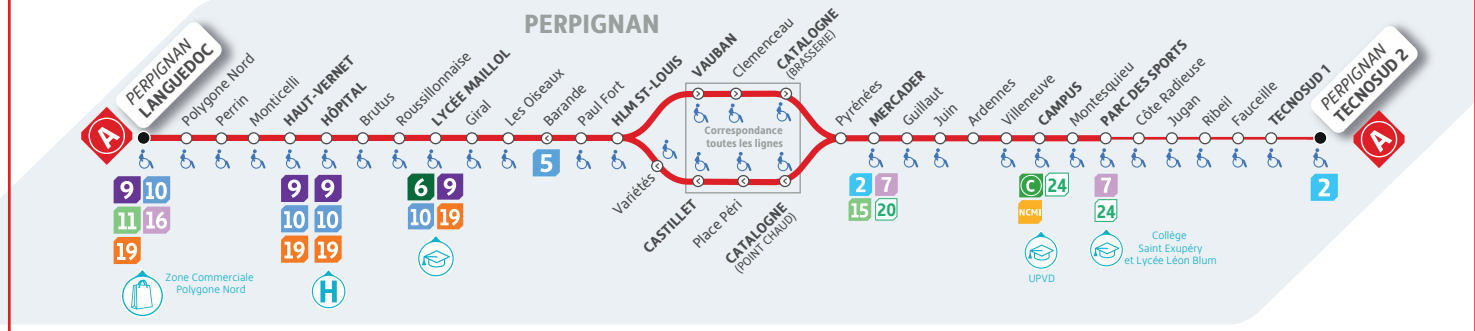

Schéma de ligne

Languedoc >> Catalogne >> Parc des Sports >> Tecnosud 2

Du lundi au vendredi en période scolaire - Hors jours fériés

Languedoc >> 23 min >> Catalogne (Brasserie) > > 11 min >> Parc des Sports >> 6 min >> Tecnosud 2

Languedoc	5:30	5:50	6:10	6:30	6:43	6:53	7:01	-	7:11
Haut-Vernet	5:33	5:53	6:13	6:34	6:47	6:57	7:05	-	7:15
Hôpital	5:34	5:54	6:14	6:35	6:48	6:58	7:06	-	7:16
Lycée Maillol	5:38	5:58	6:18	6:39	6:52	7:02	7:10	-	7:20
HLM St-Louis	5:44	6:04	6:24	6:45	6:58	7:08	7:16	-	7:26
Vauban	5:48	6:08	6:28	6:49	7:02	7:13	7:22	7:28	7:31
Catalogne (Brasserie)	5:50	6:10	6:30	6:51	7:04	7:15	7:24	7:30	7:33
Mercader	5:52	6:12	6:32	6:53	7:06	7:18	7:27	7:33	7:36
Campus	5:57	6:17	6:37	6:58	7:11	7:24	7:33	7:39	7:42
Parc des Sports	5:59	6:19	6:39	7:00	7:13	7:26	7:35	7:41	7:44
Tecnosud 2	-	-	-	7:05	7:18	7:32	7:41	7:47	7:50

Un bus toutes les 10 minutes entre Languedoc et Tecnosud 2

Languedoc	8:22	8:31	8:40	8:50	9:00	9:11	9:21	9:32	9:42	9:53	10:04	10:15
Haut-Vernet	8:26	8:35	8:44	8:54	9:04	9:15	9:25	9:36	9:46	9:57	10:08	10:19
Hôpital	8:27	8:36	8:45	8:55	9:05	9:16	9:26	9:37	9:47	9:58	10:09	10:20
Lycée Maillol	8:31	8:40	8:49	8:59	9:09	9:20	9:30	9:42	9:52	10:03	10:14	10:25
HLM St-Louis	8:38	8:47	8:56	9:06	9:16	9:27	9:37	9:49	9:59	10:10	10:21	10:32
Vauban	8:42	8:51	9:00	9:10	9:20	9:31	9:41	9:53	10:03	10:14	10:25	10:36
Catalogne (Brasserie)	8:44	8:53	9:02	9:12	9:22	9:33	9:43	9:55	10:05	10:16	10:27	10:38
Mercader	8:47	8:55	9:04	9:14	9:24	9:35	9:45	9:57	10:07	10:18	10:29	10:40
Campus	8:53	9:01	9:10	9:20	9:30	9:41	9:51	10:03	10:13	10:24	10:35	10:46
Parc des Sports	8:56	9:04	9:13	9:23	9:33	9:44	9:54	10:06	10:16	10:27	10:38	10:49
Tecnosud 2	9:02	-	9:19	-	9:39	-	10:00	-	10:22	-	10:44	-

Languedoc	10:25	10:36	10:46	10:57	11:08	11:19	11:30	11:41	11:52	12:02	12:13	12:24
Haut-Vernet	10:29	10:40	10:50	11:01	11:12	11:24	11:35	11:46	11:57	12:07	12:18	12:29
Hôpital	10:30	10:41	10:51	11:02	11:13	11:25	11:36	11:47	11:58	12:08	12:19	12:30
Lycée Maillol	10:35	10:46	10:56	11:07	11:18	11:30	11:41	11:52	12:03	12:12	12:23	12:34
HLM St-Louis	10:42	10:53	11:03	11:14	11:25	11:37	11:48	11:59	12:10	12:18	12:29	12:40
Vauban	10:46	10:57	11:07	11:18	11:29	11:41	11:52	12:03	12:14	12:22	12:33	12:44
Catalogne (Brasserie)	10:48	10:59	11:09	11:20	11:31	11:43	11:54	12:05	12:16	12:24	12:35	12:46
Mercader	10:50	11:01	11:11	11:22	11:33	11:45	11:56	12:07	12:18	12:26	12:37	12:48
Campus	10:56	11:07	11:17	11:28	11:39	11:51	12:02	12:13	12:24	12:32	12:43	12:53
Parc des Sports	10:59	11:10	11:20	11:31	11:42	11:54	12:05	12:16	12:27	12:35	12:46	12:56
Tecnosud 2	11:05	-	11:26	-	11:48	-	12:11	-	12:33	-	12:52	-