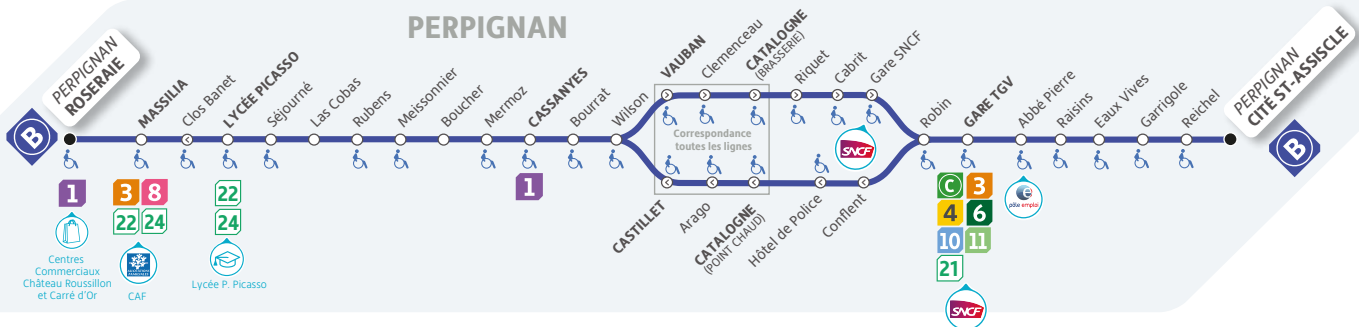

HORAIRES 2024

- ROSERAIE
- GARE TGV
- CITÉ ST-ASSISCLÉ

HIVER : du 1^{er} janvier au 5 juillet 2024

B

Schéma de ligne

LIGNE

Roseraie >> Catalogne >> Cité St-Assisclle

**B**

Du lundi au vendredi en période scolaire - Hors jours fériés

LIGNE

Roseraie >> 21 min >> Catalogne (Brasserie) >> 15 min >> Cité St-Assisclle

Roseraie	6:36	6:59	7:14	7:28	7:44	7:59	8:14	8:29	8:44	9:00	9:16	9:32	9:48	10:04	10:20	10:35	10:51	11:06	11:22	11:38	11:53	-	12:08	-	12:24	12:39	12:55	13:10	13:24	13:39
Massilia	6:38	7:01	7:16	7:30	7:46	8:01	8:16	8:31	8:46	9:02	9:18	9:34	9:50	10:06	10:22	10:37	10:53	11:08	11:24	11:40	11:55	-	12:10	-	12:26	12:41	12:57	13:12	13:26	13:41
Lycée Picasso	6:39	7:02	7:17	7:31	7:47	8:02	8:17	8:32	8:47	9:03	9:19	9:35	9:51	10:07	10:23	10:38	10:54	11:09	11:25	11:41	11:56	12:08	12:11	12:13	12:27	12:42	12:58	13:13	13:27	13:42
Cassanyles	6:46	7:09	7:26	7:41	7:56	8:11	8:26	8:41	8:56	9:12	9:28	9:44	10:00	10:16	10:32	10:47	11:03	11:18	11:34	11:50	12:06	12:18	12:20	12:22	12:35	12:51	13:06	13:21	13:36	13:51
Vauban	6:53	7:16	7:33	7:48	8:03	8:18	8:33	8:48	9:04	9:20	9:36	9:52	10:08	10:24	10:40	10:55	11:11	11:26	11:42	11:58	12:14	12:26	12:28	12:30	12:43	12:59	13:14	13:29	13:44	13:59
Catalogne (Brasserie)	6:55	7:18	7:35	7:50	8:05	8:20	8:35	8:50	9:06	9:22	9:38	9:54	10:10	10:26	10:42	10:57	11:13	11:28	11:44	12:00	12:16	12:28	12:30	12:32	12:45	13:01	13:16	13:31	13:46	14:01
Gare TGV	7:00	7:24	7:41	7:56	8:10	8:26	8:42	8:57	9:13	9:29	9:45	10:01	10:17	10:33	10:49	11:04	11:20	11:35	11:51	12:07	12:23	-	12:35	-	12:50	13:07	13:22	13:37	13:52	14:07
Cité St-Assisclle	7:08	7:33	7:50	8:05	8:19	8:35	8:51	9:06	9:22	9:38	9:54	10:10	10:26	10:42	10:58	11:13	11:29	11:44	12:01	12:17	12:32	-	12:44	-	12:59	13:16	13:31	13:46	14:01	14:16