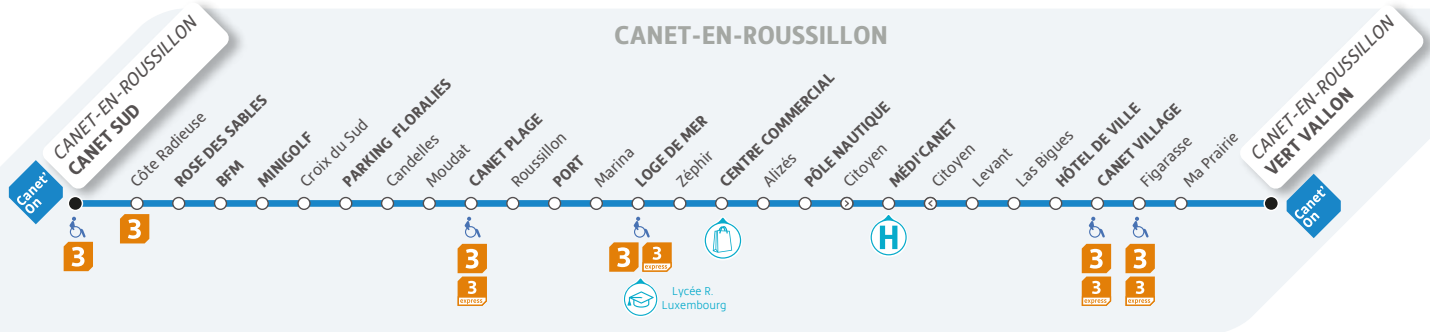

du lundi au samedi 8h → 20h30

Par Internet

www.sankéo.com

Application mobile

Téléchargez l'application « Sankéo »

Canet'On

Plan de ligne

LIGNE Canet Sud >> Vert Vallon

HORAIRES 2024

CANET'ON

- VERT VALLON
- CANET VILLAGE
- CANET PLAGE
- CANET SUD

HIVER/ÉTÉ : du 1^{er} janvier au 1^{er} septembre 2024

CANET-EN-ROUSSILLON

Canet Sud	8:27	9:46	11:08	12:30	13:52	15:25	16:45	18:08
Côte-Radieuse	8:27	9:46	11:08	12:30	13:52	15:25	16:45	18:08
Rose des Sables	8:28	9:47	11:09	12:31	13:53	15:26	16:46	18:09
BFM	8:29	9:48	11:10	12:32	13:54	15:27	16:47	18:10
Minigolf	8:29	9:48	11:10	12:32	13:54	15:27	16:47	18:10
Croix du Sud	8:30	9:49	11:11	12:33	13:55	15:28	16:48	18:11
Parking Floralies	8:31	9:50	11:12	12:34	13:56	15:29	16:49	18:12
Candelles	8:33	9:52	11:14	12:36	13:58	15:31	16:51	18:14
Moudat	8:33	9:52	11:14	12:36	13:58	15:31	16:51	18:14
Canet Plage	8:35	9:54	11:16	12:38	14:00	15:33	16:53	18:16
Roussillon	8:36	9:55	11:17	12:39	14:01	15:34	16:54	18:17
Port	8:37	9:56	11:18	12:40	14:02	15:35	16:55	18:18
Marina	8:38	9:57	11:19	12:41	14:03	15:36	16:56	18:19
Loge de Mer	8:39	9:58	11:20	12:42	14:04	15:37	16:57	18:20
Zéphir	8:40	9:59	11:21	12:43	14:05	15:38	16:58	18:21
Centre Commercial	8:41	10:00	11:22	12:44	14:06	15:39	16:59	18:22
Alizés	8:42	10:01	11:23	12:45	14:07	15:40	17:00	18:23
Pole Nautique	-	-	-	-	14:11	-	17:04	-
Citoyen	8:45	10:04	11:26	12:48	14:18	15:43	17:11	18:26
Médi'Canet	8:46	10:05	11:27	12:49	14:19	15:44	17:12	18:27
Levant	8:48	10:07	11:29	12:51	14:21	15:46	17:14	18:29
Las Bigues	8:49	10:08	11:30	12:52	14:22	15:47	17:15	18:30
Hôtel de Ville	8:50	10:09	11:31	12:53	14:23	15:48	17:16	18:31
Canet Village	8:50	10:09	11:31	12:53	14:23	15:48	17:16	18:31
Figarasse	8:53	10:12	11:34	12:56	14:26	15:51	17:19	18:34
Ma Prairie	8:54	10:13	11:35	12:57	14:27	15:52	17:20	18:35
Vert Vallon	8:56	10:15	11:37	12:59	14:29	15:54	17:22	18:37