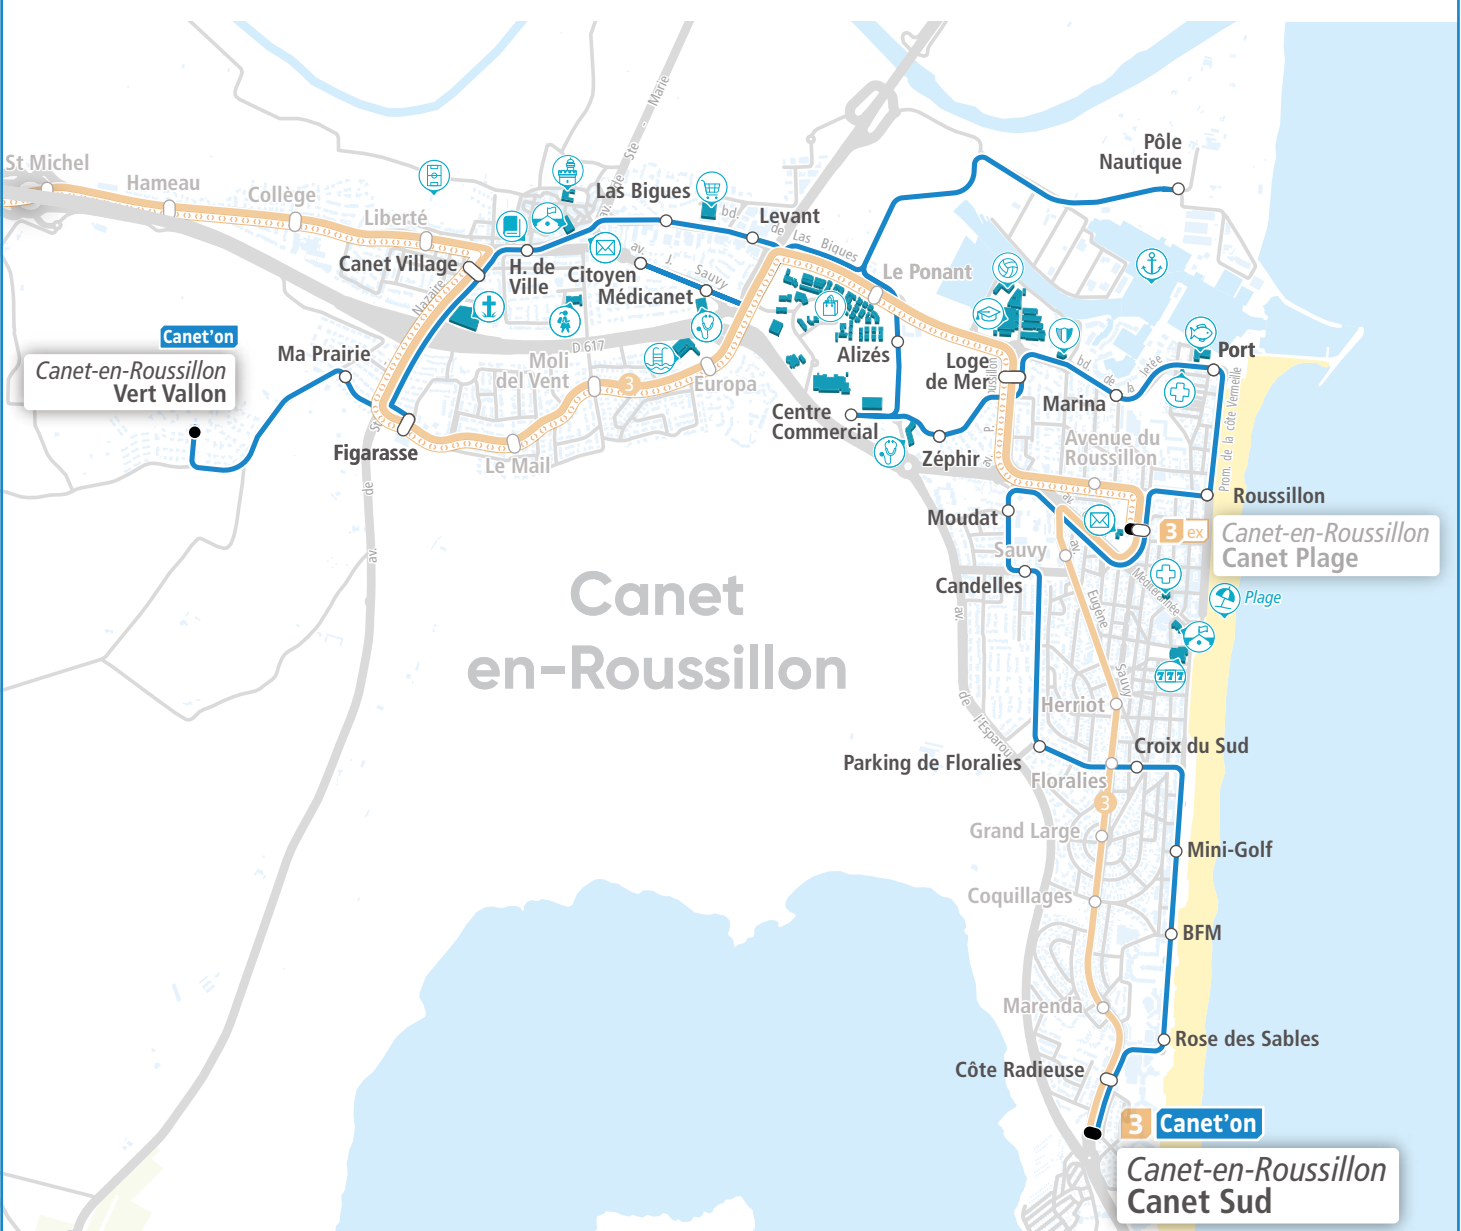

du lundi au samedi 8h → 20h30

Par Internet

www.sankéo.com

Application mobile

Téléchargez l'application « Sankéo »

Canet'On

Plan de ligne

LIGNE Canet Sud >> Vert Vallon

Vert Vallon >> 31 min >> Canet Sud

Vert Vallon	7:46	9:09	10:24	11:48	13:05	14:34	16:04	17:28
Ma Prairie	7:47	9:10	10:25	11:49	13:06	14:35	16:05	17:29
Figarasse	7:47	9:10	10:25	11:49	13:06	14:35	16:05	17:29
Canet Village	7:50	9:13	10:28	11:52	13:09	14:38	16:08	17:32
Hôtel de Ville	7:50	9:13	10:28	11:52	13:09	14:38	16:08	17:32
Las Bigues	7:52	9:15	10:30	11:54	13:11	14:40	16:10	17:34
Levant	7:52	9:16	10:31	11:55	13:11	14:41	16:11	17:35
Citoyen	7:54	9:17	10:32	11:56	13:13	14:42	16:12	17:36
Médi'Canet	7:55	9:18	10:33	11:57	13:14	14:43	16:13	17:37
Pole Nautique	8:00	-	-	-	13:19	-	-	-
Alizés	8:06	9:21	10:36	12:00	13:25	14:46	16:16	17:40
Centre Commercial	8:07	9:22	10:37	12:01	13:26	14:47	16:17	17:41
Zéphir	8:08	9:23	10:38	12:02	13:27	14:48	16:18	17:42
Loge de Mer	8:09	9:24	10:39	12:03	13:28	14:49	16:19	17:43
Marina	8:10	9:25	10:40	12:04	13:29	14:50	16:20	17:44
Port	8:11	9:26	10:41	12:05	13:30	14:51	16:21	17:45
Roussillon	8:12	9:27	10:42	12:06	13:31	14:52	16:22	17:46
Canet Plage	8:13	9:28	10:43	12:07	13:32	14:53	16:23	17:47
Moudat	8:15	9:30	10:45	12:09	13:34	14:55	16:25	17:49
Candelles	8:16	9:31	10:46	12:10	13:35	14:56	16:26	17:50
Parking Floralies	8:18	9:33	10:48	12:12	13:37	14:58	16:28	17:52
Croix du Sud	8:18	9:33	10:48	12:12	13:37	14:58	16:28	17:52
Minigolf	8:20	9:35	10:50	12:14	13:39	15:00	16:30	17:54
BFM	8:21	9:36	10:51	12:15	13:40	15:01	16:31	17:55
Rose des Sables	8:22	9:37	10:52	12:16	13:41	15:02	16:32	17:56
Côte-Radieuse	8:22	9:37	10:52	12:16	13:41	15:02	16:32	17:56
Canet Sud	8:23	9:38	10:53	12:17	13:42	15:03	16:33	17:57