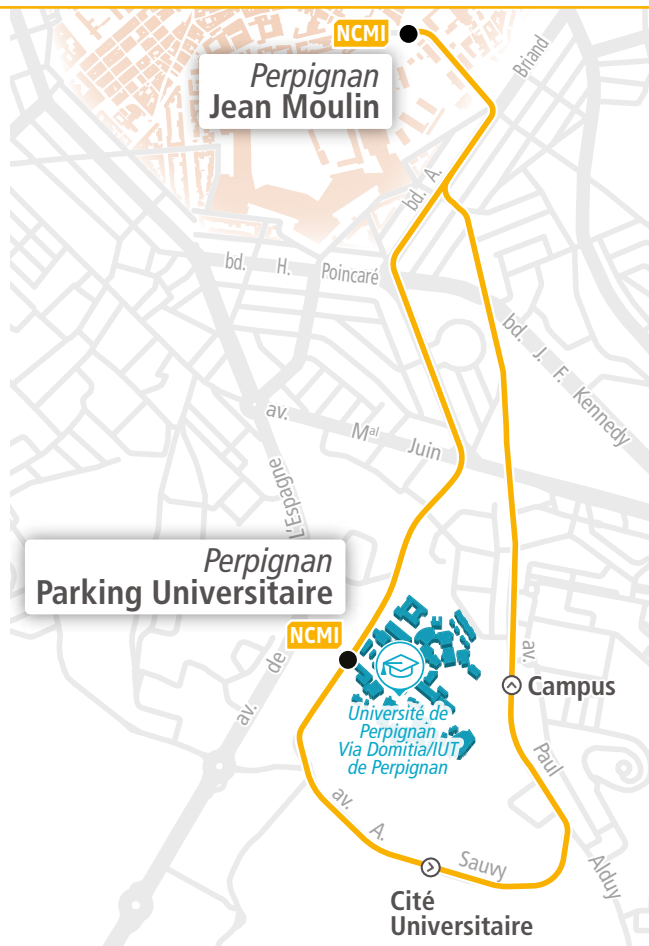

sankéo

CHAQUE JOUR EST UN NOUVEAU DÉPART

SUIVEZ-NOUS

En agence Sankéo*

20 Quai Sadi Carnot, 66000 Perpignan
(à côté de la préfecture)

du lundi au vendredi 7h30 → 19h

le samedi 9h → 19h

NE PAS JETER SUR LA VOIE PUBLIQUE.

HORAIRES 2024

NCMI

- PARKING UNIVERSITAIRE
- CAMPUS
- JEAN MOULIN

HIVER : du 1^{er} janvier au 12 juillet 2024

sankéo

CHAQUE JOUR EST UN NOUVEAU DÉPART

* Fermés les dimanches et jours fériés.

NCMI

📍 Schéma de ligne

LIGNE

Parking Universitaire >> Parking Universitaire**NCMI**

🕒 Navette gratuite circulant du lundi au vendredi - Hors jours fériés et vacances universitaires

LIGNE

Parking Universitaire >> 12 min >> Jean Moulin >> 8 min >> Parking Universitaire