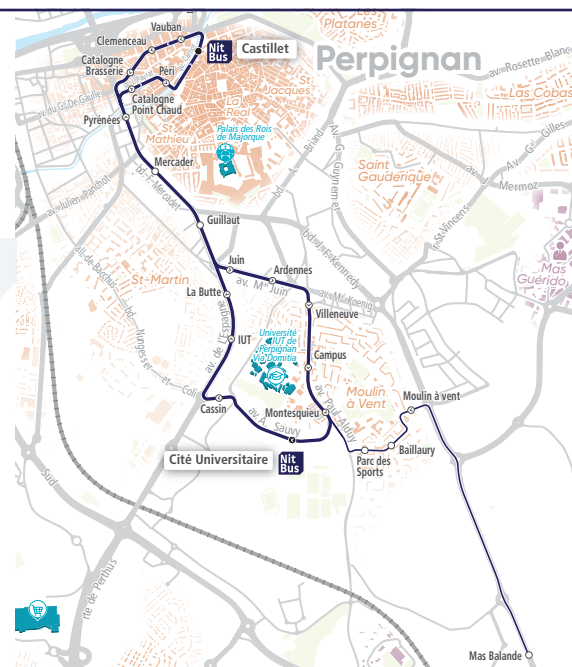

sankéo

CHAQUE JOUR EST UN NOUVEAU DÉPART

SUIVEZ-NOUS

En agence Sankéo*

20 Quai Sadi Carnot, 66000 Perpignan
(à côté de la préfecture)

du lundi au vendredi 7h30 → 19h

le samedi 9h → 19h

NE PAS JETER SUR LA VOIE PUBLIQUE.

HORAIRES 2024

NIT BUS

- CASTILLET
- MAS BALANDE
- CITÉ UNIVERSITAIRE

HIVER : du 11 janvier au 4 avril 2024

sankéo

CHAQUE JOUR EST UN NOUVEAU DÉPART

* Fermés les dimanches et jours fériés.

Nit Bus

LIGNE

Schéma de ligne

Castillet >> Mas Balande >> Cité Universitaire

Nit Bus

LIGNE

Tous les jeudis - Hors jours fériés

Castillet >> 17 min >> Mas Balande >> 8 min >> Cité Universitaire

Castillet	21:15	22:05	22:55	23:45	0:33	1:15	1:45	2:15
Vauban	21:17	22:07	22:57	23:47	0:35	1:17	1:47	2:17
Clemenceau	21:18	22:08	22:58	23:48	0:36	1:18	1:48	2:18
Catalogne (Brasserie)	21:19	22:09	22:59	23:49	0:37	1:19	1:49	2:19
Pyrénées	21:20	22:10	23:00	23:50	0:38	1:20	1:50	2:20
Mercader	21:21	22:11	23:01	23:51	0:39	1:21	1:51	2:21
Guillaud	21:22	22:12	23:02	23:52	0:40	1:22	1:52	2:22
Jun	21:23	22:13	23:03	23:53	0:41	1:23	1:53	2:23
Ardennes	21:23	22:13	23:03	23:53	0:41	1:23	1:53	2:23
Villeneuve	21:24	22:14	23:04	23:54	0:42	1:24	1:54	2:24
Campus	21:25	22:15	23:05	23:55	0:43	1:25	1:55	2:25
Montsquiou	21:26	22:16	23:06	23:56	0:44	1:26	1:56	2:26
Parc des Sports	21:27	22:17	23:07	23:57	0:45	-	-	-
Baillaury	21:27	22:17	23:07	23:57	0:45	-	-	-
Mas Balande	21:32	22:22	23:12	0:02	0:50	-	-	-
Moulin à Vent	21:37	22:27	23:17	0:07	0:55	-	-	-
Baillaury	21:37	22:27	23:17	0:07	0:55	-	-	-
Parc des Sports	21:38	22:28	23:18	0:08	0:56	-	-	-
Cité Universitaire	21:40	22:30	23:20	0:10	0:58	1:28	1:58	2:28