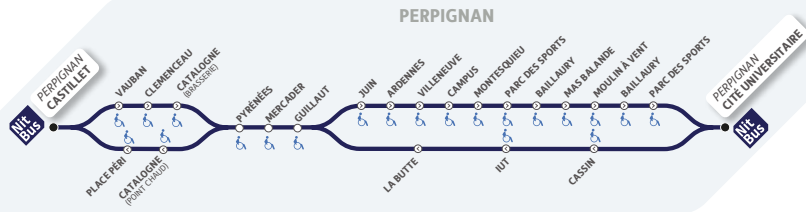

sankéo

CHAQUE JOUR EST UN NOUVEAU DÉPART

SUIVEZ-NOUS

En agence Sankéo*

20 Quai Sadi Carnot, 66000 Perpignan
(à côté de la préfecture)

du lundi au vendredi 7h30 → 19h

le samedi 9h → 19h

NE PAS JETER SUR LA VOIE PUBLIQUE.

HORAIRES 2024

NIT BUS

- CASTILLET
- MAS BALANDE
- CITÉ UNIVERSITAIRE

HIVER : du 11 janvier au 4 avril 2024

sankéo

CHAQUE JOUR EST UN NOUVEAU DÉPART

* Fermés les dimanches et jours fériés.

Nit Bus

LIGNE

Schéma de ligne

Castillet >> Mas Balande >> Cité Universitaire

Nit Bus

LIGNE

Tous les jeudis - Hors jours fériés

Castillet >> 17 min >> Mas Balande >> 8 min >> Cité Universitaire

Castillet	21:15	22:05	22:55	23:45	0:33	1:15	1:45	2:15
Vauban	21:17	22:07	22:57	23:47	0:35	1:17	1:47	2:17
Clemenceau	21:18	22:08	22:58	23:48	0:36	1:18	1:48	2:18
Catalogne (Brasserie)	21:19	22:09	22:59	23:49	0:37	1:19	1:49	2:19
Pyrénées	21:20	22:10	23:00	23:50	0:38	1:20	1:50	2:20
Mercader	21:21	22:11	23:01	23:51	0:39	1:21	1:51	2:21
Guillaud	21:22	22:12	23:02	23:52	0:40	1:22	1:52	2:22
Jun	21:23	22:13	23:03	23:53	0:41	1:23	1:53	2:23
Ardennes	21:23	22:13	23:03	23:53	0:41	1:23	1:53	2:23
Villeneuve	21:24	22:14	23:04	23:54	0:42	1:24	1:54	2:24
Campus	21:25	22:15	23:05	23:55	0:43	1:25	1:55	2:25
Montsquiou	21:26	22:16	23:06	23:56	0:44	1:26	1:56	2:26
Parc des Sports	21:27	22:17	23:07	23:57	0:45	-	-	-
Baillaury	21:27	22:17	23:07	23:57	0:45	-	-	-
Mas Balande	21:32	22:22	23:12	0:02	0:50	-	-	-
Moulin à Vent	21:37	22:27	23:17	0:07	0:55	-	-	-
Baillaury	21:37	22:27	23:17	0:07	0:55	-	-	-
Parc des Sports	21:38	22:28	23:18	0:08	0:56	-	-	-
Cité Universitaire	21:40	22:30	23:20	0:10	0:58	1:28	1:58	2:28