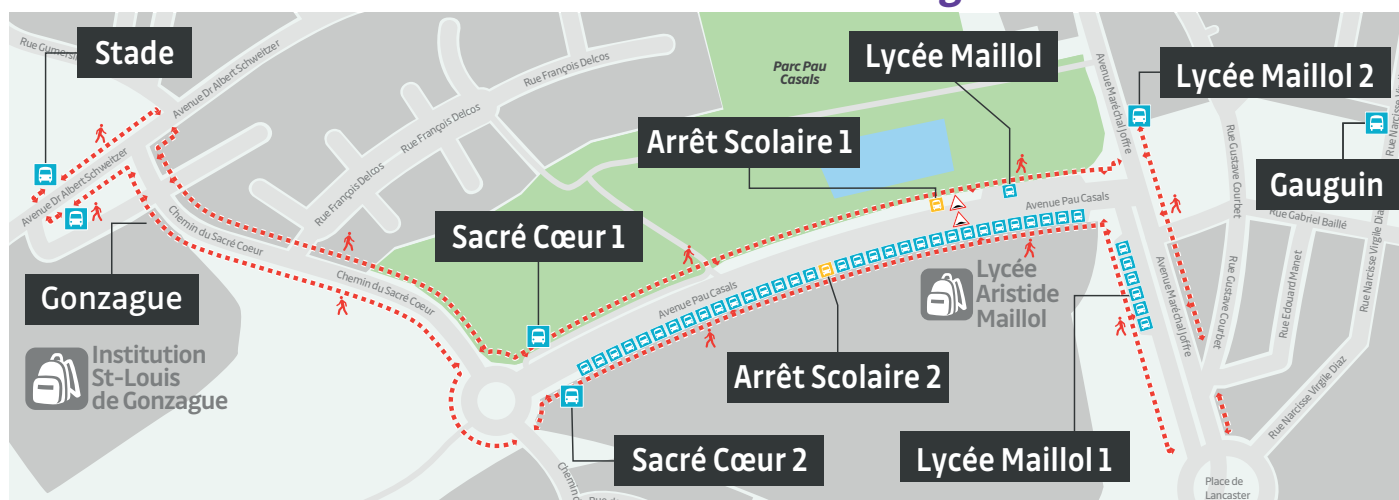

Mercredi				
Sortie	Départ	Ligne	Direction	Arrêt
11h50	12h01	A	Parc des Sports/Tecnosud	Lycée Maillol 1
	12h02	C	Clodion	Lycée Maillol
	12h05	141	Baho/Pézilla-la-Rivière/Villeneuve-la-Rivière	Arrêt Scolaire 2
	12h05	142	Baho/Pézilla-la-Rivière/Villeneuve-la-Rivière	Arrêt Scolaire 2
	12h05	163	Rivesaltes	Arrêt scolaire 2
	12h05	174	St-Estève	Arrêt Scolaire 1
	12h05	177	St-Estève	Arrêt Scolaire 1
	12h05	178	St-Estève	Arrêt Scolaire 1
	12h05	186	St-Laurent-de-la-Salanque	Arrêt Scolaire 1
	12h07	C	Gare TGV/Flandres Dunkerque	Lycée Maillol
	12h10	108	Bompas	Arrêt Scolaire 2
	12h10	194	Bompas/Villelongue-de-Salanque/ Ste-Marie-la-Mer	Arrêt Scolaire 2
	12h10	517 et 518	Gare Routière Méditerranée	Arrêt Scolaire 2
	12h10	9	Rivesaltes/Espira-de-l'Agly	Lycée Maillol 2
	12h10	19	Rivesaltes/Opoul	Lycée Maillol 2
	12h12	A	Parc des Sports/Tecnosud	Lycée Maillol 1
	12h19	6	Peyrestortes/Baixas	Lycée Maillol 2
	12h44	9	Espira-de-l'Agly/Cases-de-Pène/Estagel/Tautavel/Vingrau	Lycée Maillol 2

Plan des arrêts sur le secteur Aristide Maillol :

Légende : Arrêt desservi Arrêt scolaire Ralentisseur

Validez systématiquement votre titre de transport en montant à bord des bus.