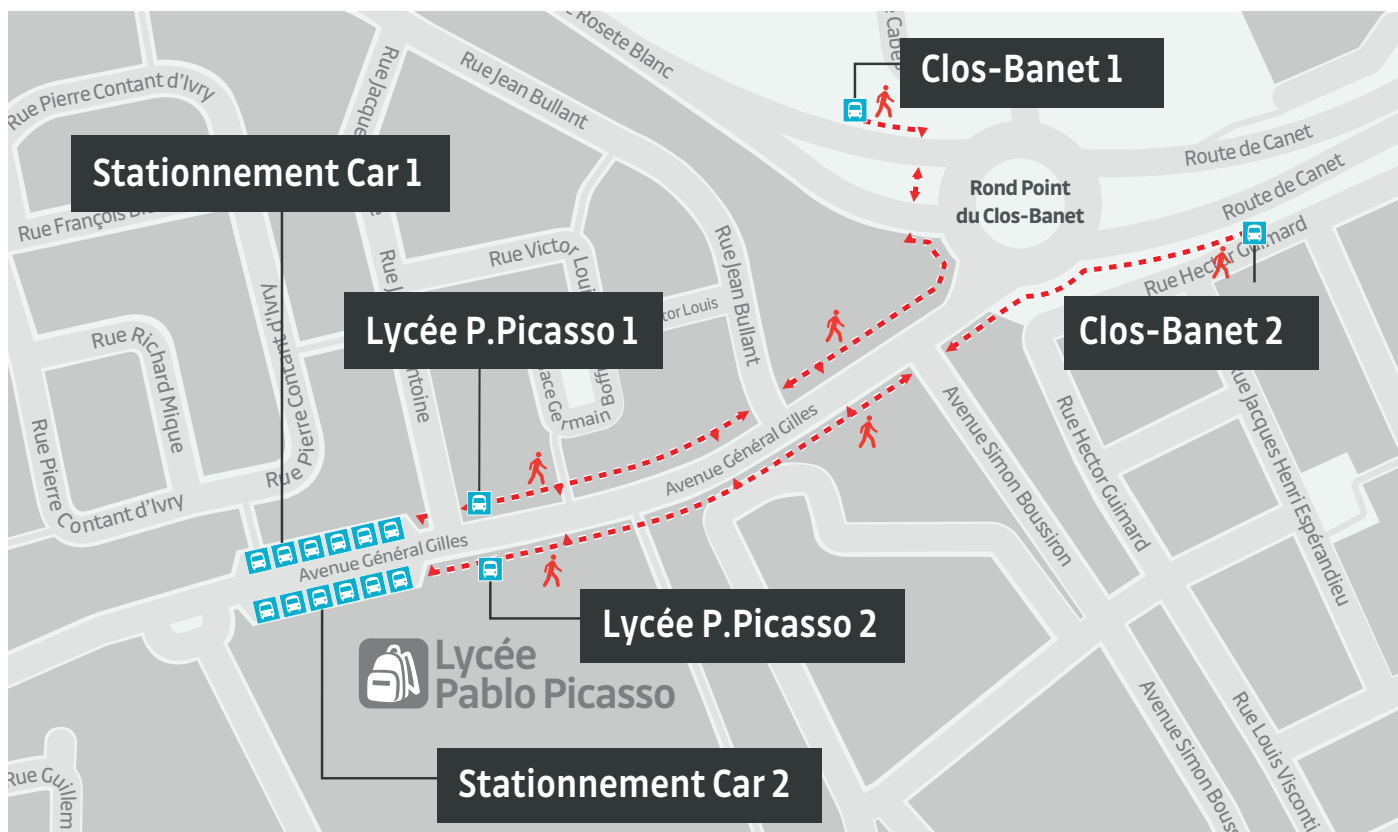

Mercredi				
Sortie	Départ	Ligne	Direction	Arrêt
12h05	12h08	B	Catalogne	Lycée P. Picasso 1
	12h11	B	Cité St-Assiscle	Lycée P. Picasso 1
	12h13	B	Catalogne	Lycée P. Picasso 1
	12h15	107	Bompas	Stationnement car 2
	12h15	112	Cabestany	Stationnement car 2
	12h15	Navettes	Wilson/Gare Routière	Stationnement car 2
	12h15	22	St-Nazaire	Lycée P. Picasso 2
	12h20	24	Parc des Sports	Lycée P. Picasso 1
	12h20	161	Rivesaltes	Stationnement car 2
	12h20	125	Cases-de-Pène/Espira-de-l'Agly/Estagel	Stationnement car 2
	12h25	127	Le Barcarès/Torreilles	Stationnement car 2
	12h25	150	Pollestres/Nyls/Ponteilla/Llupia	Stationnement car 1
	12h25	165	Saieilles	Stationnement car 1
	12h25	181	St-Hippolyte/St-Laurent-de-la-Salanque	Stationnement car 2
	12h25	193	Ste-Marie/Villelongue-de-la-Salanque	Stationnement car 2
	12h25	206	Villeneuve-de-la-Raho	Stationnement car 1
	12h27	B	Cité St-Assiscle	Lycée P. Picasso 1
	12h29	3	Canet	Clos Banet 2

Plan des arrêts sur le secteur Pablo Picasso :

Légende : Arrêt desservi Arrêt scolaire Ralentisseur

Validez systématiquement votre titre de transport en montant à bord des bus.