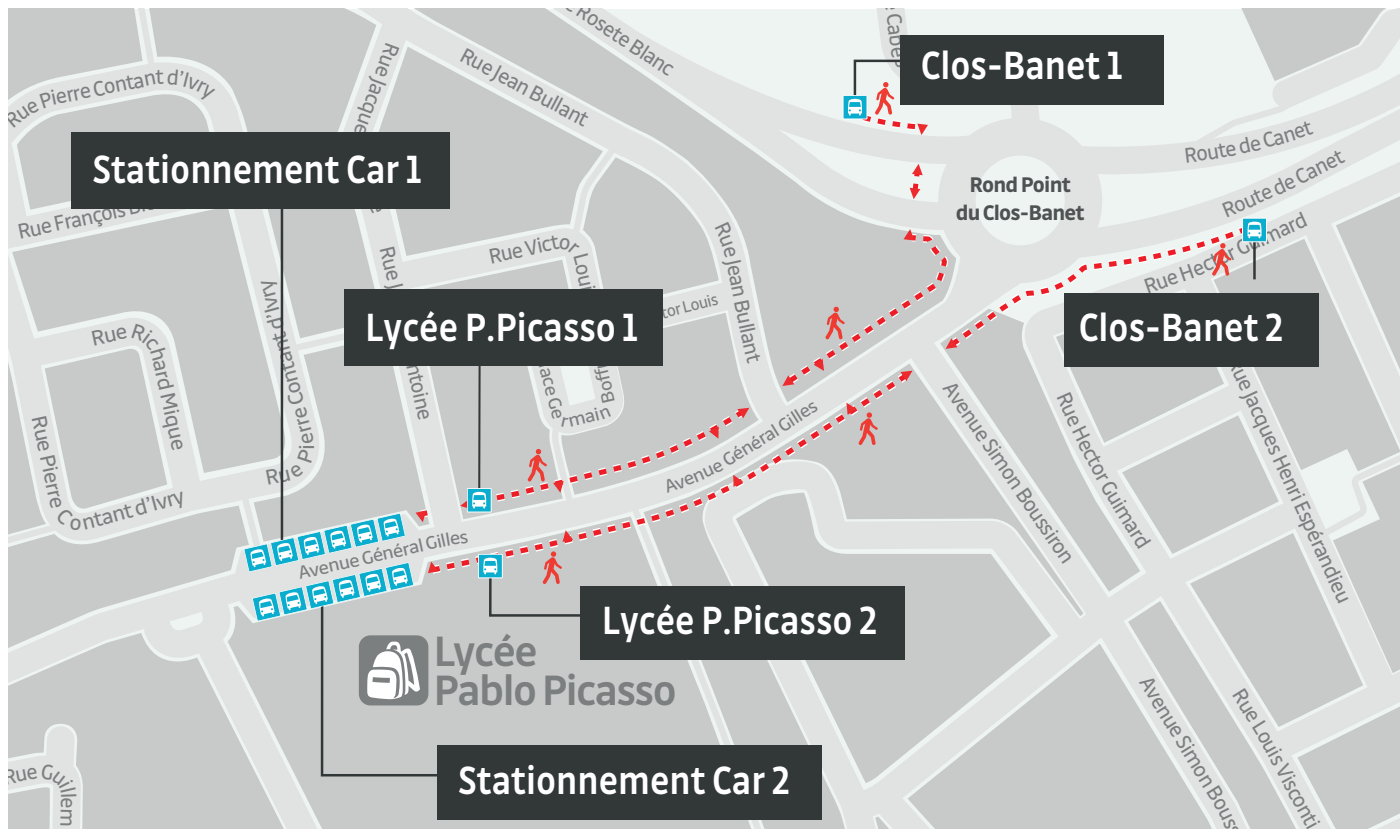

Mercredi				
Sortie	Départ	Ligne	Direction	Arrêt
12h05	12h08	B	Catalogne	Lycée P. Picasso 1
	12h11	B	Cité St-Assiscle	Lycée P. Picasso 1
	12h13	B	Catalogne	Lycée P. Picasso 1
	12h15	107	Bompas	Stationnement car 2
	12h15	112	Cabestany	Stationnement car 2
	12h15	Navettes	Wilson/Gare Routière	Stationnement car 2
	12h15	22	St-Nazaire	Lycée P. Picasso 2
	12h20	24	Parc des Sports	Lycée P. Picasso 1
	12h20	161	Rivesaltes	Stationnement car 2
	12h20	125	Cases-de-Pène/Espira-de-l'Agly/Estagel	Stationnement car 2
	12h25	127	Le Barcarès/Torreilles	Stationnement car 2
	12h25	150	Pollestres/Nyls/Ponteilla/Llupia	Stationnement car 1
	12h25	165	Saieilles	Stationnement car 1
	12h25	181	St-Hippolyte/St-Laurent-de-la-Salanque	Stationnement car 2
	12h25	193	Ste-Marie/Villelongue-de-la-Salanque	Stationnement car 2
	12h25	206	Villeneuve-de-la-Raho	Stationnement car 1
	12h27	B	Cité St-Assiscle	Lycée P. Picasso 1
12h29	3	Canet	Clos Banet 2	

Plan des arrêts sur le secteur Pablo Picasso :

Légende : Arrêt desservi Arrêt scolaire Ralentisseur

Validez systématiquement votre titre de transport en montant à bord des bus.