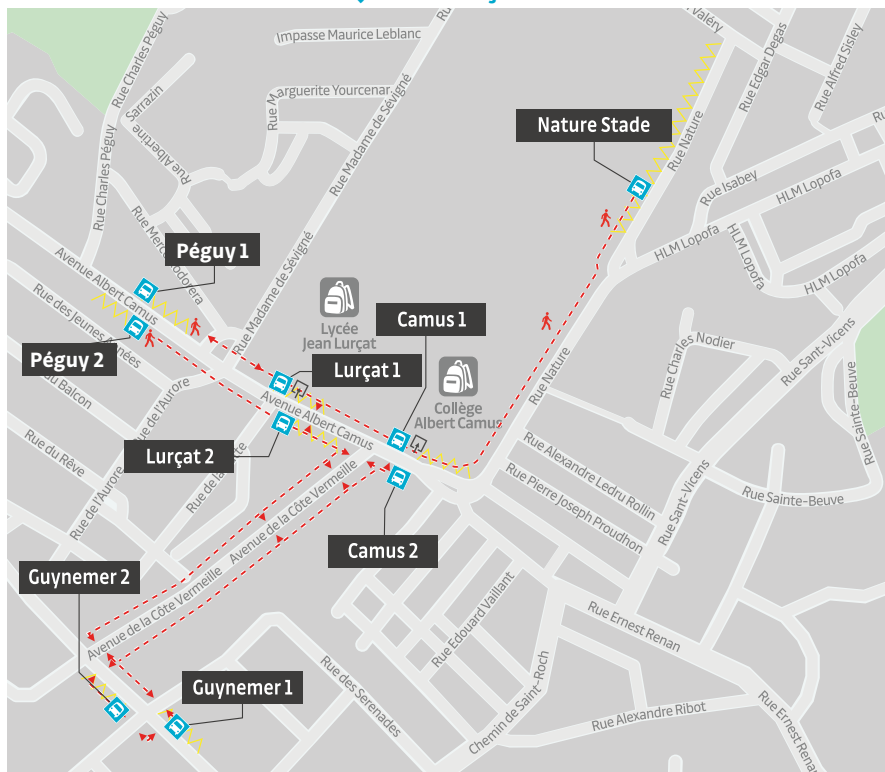

Lignes et horaires des ramassages scolaires

Mercredi				
Sortie	Départ	Ligne	Direction	Arrêt
12h00	12:04	1	Clémenceau (correspondance Gare Routière Méditerranée) Catalogne Brasserie (correspondance Réseau Sankéo)	Lurçat 1
	12:05	22	St-Nazaire	Lurçat 1
	12:09	1	Clémenceau (correspondance Gare Routière Méditerranée) Catalogne Brasserie (correspondance Réseau Sankéo)	Lurçat 1
	12h10	107	Bompas	Nature Stade
	12:10	111	Cabestany	Péguy 1
	18:10	125	Cases-de-Pène, Espira-de-l'Agly, Estagel	Péguy 2
	12h10	127	Le Barcarès, Torreilles	Nature Stade
	12h10	193	Bompas, Ste-Marie-la-Mer, Villelongue-de-la-Salanque	Nature Stade
	12h10	181	St-Hippolyte, St-Laurent-de-la-Salanque	Nature Stade
	12h10	506	Gare Routière Méditerranée	Péguy 1
	12h20	1	Catalogne Brasserie (correspondance Réseau Sankéo) Le Soler, Saint-Feliu d'Avall	Lurçat 1
	12h25	161	Rivesaltes	Péguy 2
	12h25	24	Picasso, Massilia	Guynemer 1
	12h25	150	Llupia, Pollestres, Ponteilla, Nyls	Lurçat 2
	12h25	165	Saleilles	Lurçat 2
	12h25	206	Villeneuve-de-la-Raho	Lurçat 2
	12h25	24	Picasso, Massilia	Guynemer 1

Plan des arrêts sur le secteur Jean Lurçat/Camus :

Légende : ■ Arrêt scolaire □ Entrée établissement - - - Cheminement piéton

Validez systématiquement votre titre de transport en montant à bord des bus