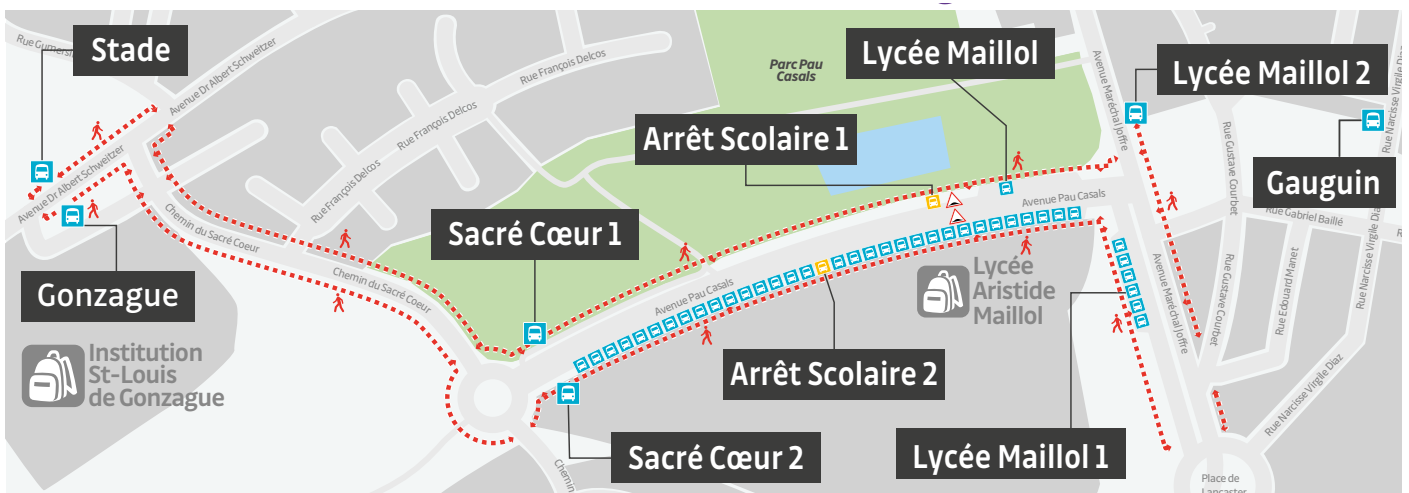

Lignes et horaires des ramassages scolaires

Mercredi				
Sortie	Départ	Ligne	Direction	Arrêt
11h50	12h02	26	Bas Vernet 1	Lycée Maillol
	12h03	A	Tecnosud 2	Lycée Maillol 1
	12h05	141	Saint-Estève / Baho / Villeneuve-la-Rivière / Pézilla-la-Rivière	Arrêt Scolaire 2
	12h05	142	Saint-Estève / Baho / Villeneuve-la-Rivière / Pézilla-la-Rivière	Arrêt Scolaire 2
	12h05	163	Rivesaltes	Arrêt Scolaire 2
	12h05	174	St-Estève	Arrêt Scolaire 1
	12h05	177	St-Estève	Arrêt Scolaire 1
	12h05	178	St-Estève	Arrêt Scolaire 1
	12h05	186	St-Laurent-de-la-Salanque	Arrêt Scolaire 1
	12h05	26	Bas Vernet 1	Lycée Maillol
	12h10	108	Bompas	Arrêt Scolaire 2
	12h10	194	Bompas / Villelongue-de-la-Salanque / Ste-Marie-la-Mer	Arrêt Scolaire 2
	12h10	517 et 518	Gare Routière Méditerranée	Arrêt Scolaire 2
	12h10	9	Rivesaltes / Espira-de-l'Agly	Lycée Maillol 2
	12h10	19	Rivesaltes / Opoul	Lycée Maillol 2
	12h12	A	Parc des Sports	Lycée Maillol 1
	12h19	6	Peyrestortes / Baixas	Lycée Maillol 2
	12h44	9	Espira de l'Agly / Estagel / Tautavel / Vingrau / Cases-de-Pène	Lycée Maillol 2

Plan des arrêts sur le secteur Maillol

Légende : Arrêt desservi Arrêt scolaire Ralentisseur

Validez systématiquement votre titre de transport en montant à bord des bus