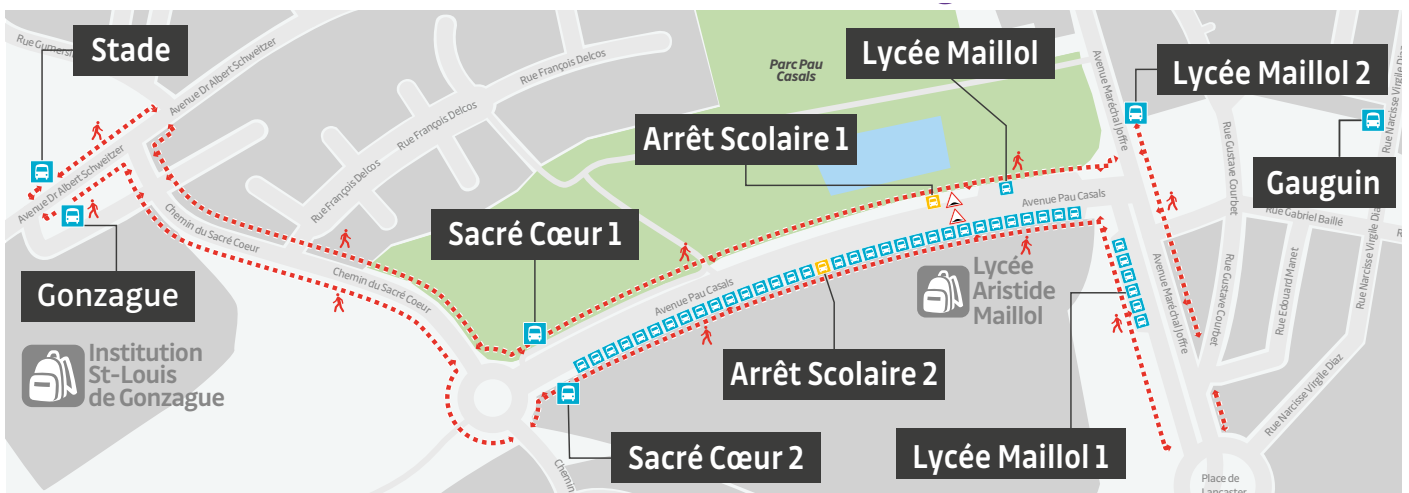

Lignes et horaires des ramassages scolaires

Mercredi				
Sortie	Départ	Ligne	Direction	Arrêt
11h50	12h02	26	Bas Vernet 1	Lycée Maillol
	12h03	A	Tecnosud 2	Lycée Maillol 1
	12h05	141	Saint-Estève / Baho / Villeneuve-la-Rivière / Pézilla-la-Rivière	Arrêt Scolaire 2
	12h05	142	Saint-Estève / Baho / Villeneuve-la-Rivière / Pézilla-la-Rivière	Arrêt Scolaire 2
	12h05	163	Rivesaltes	Arrêt Scolaire 2
	12h05	174	St-Estève	Arrêt Scolaire 1
	12h05	177	St-Estève	Arrêt Scolaire 1
	12h05	178	St-Estève	Arrêt Scolaire 1
	12h05	186	St-Laurent-de-la-Salanque	Arrêt Scolaire 1
	12h05	26	Bas Vernet 1	Lycée Maillol
	12h10	108	Bompas	Arrêt Scolaire 2
	12h10	194	Bompas / Villelongue-de-la-Salanque / Ste-Marie-la-Mer	Arrêt Scolaire 2
	12h10	517 et 518	Gare Routière Méditerranée	Arrêt Scolaire 2
	12h10	9	Rivesaltes / Espira-de-l'Agly	Lycée Maillol 2
	12h10	19	Rivesaltes / Opoul	Lycée Maillol 2
	12h12	A	Parc des Sports	Lycée Maillol 1
	12h19	6	Peyrestortes / Baixas	Lycée Maillol 2
	12h44	9	Espira de l'Agly / Estagel / Tautavel / Vingrau / Cases-de-Pène	Lycée Maillol 2

Plan des arrêts sur le secteur Maillol

Légende : Arrêt desservi Arrêt scolaire Ralentisseur

Validez systématiquement votre titre de transport en montant à bord des bus