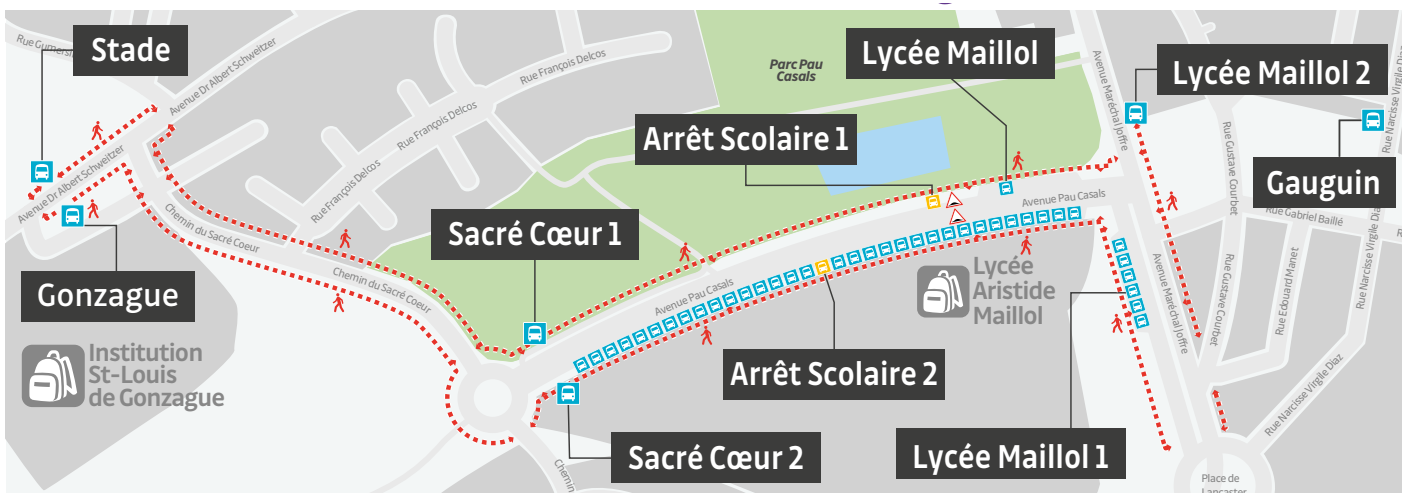

Lignes et horaires des ramassages scolaires

Mercredi				
Sortie	Départ	Ligne	Direction	Arrêt
11h50	12h02	26	Clodion	Lycée Maillol
	12h03	A	Tecnosud 2	Lycée Maillol 1
	12h05	141	Saint-Estève / Baho / Villeneuve-la-Rivière / Pézilla-la-Rivière	Arrêt Scolaire 2
	12h05	142	Saint-Estève / Baho / Villeneuve-la-Rivière / Pézilla-la-Rivière	Arrêt Scolaire 2
	12h05	163	Rivesaltes	Arrêt Scolaire 2
	12h05	174	St-Estève	Arrêt Scolaire 1
	12h05	177	St-Estève	Arrêt Scolaire 1
	12h05	178	St-Estève	Arrêt Scolaire 1
	12h05	186	St-Laurent-de-la-Salanque	Arrêt Scolaire 1
	12h05	26	Clodion	Lycée Maillol
	12h07	26	Chefdebien	Lycée Maillol
	12h10	108	Bompas	Arrêt Scolaire 2
	12h10	194	Bompas / Villelongue-de-la-Salanque / Ste-Marie-la-Mer	Arrêt Scolaire 2
	12h10	517 et 518	Gare Routière Méditerranée	Arrêt Scolaire 2
	12h10	9	Rivesaltes / Espira-de-l'Agly	Lycée Maillol 2
	12h10	19	Rivesaltes / Opoul	Lycée Maillol 2
	12h12	A	Parc des Sports	Lycée Maillol 1
	12h21	6	Peyrestortes / Baixas	Lycée Maillol 2
	12h44	9	Espira de l'Agly / Estagel / Tautavel / Vingrau / Cases-de-Pène	Lycée Maillol 2

Plan des arrêts sur le secteur Maillol

Légende : Arrêt desservi Arrêt scolaire Ralentisseur

Validez systématiquement votre titre de transport en montant à bord des bus