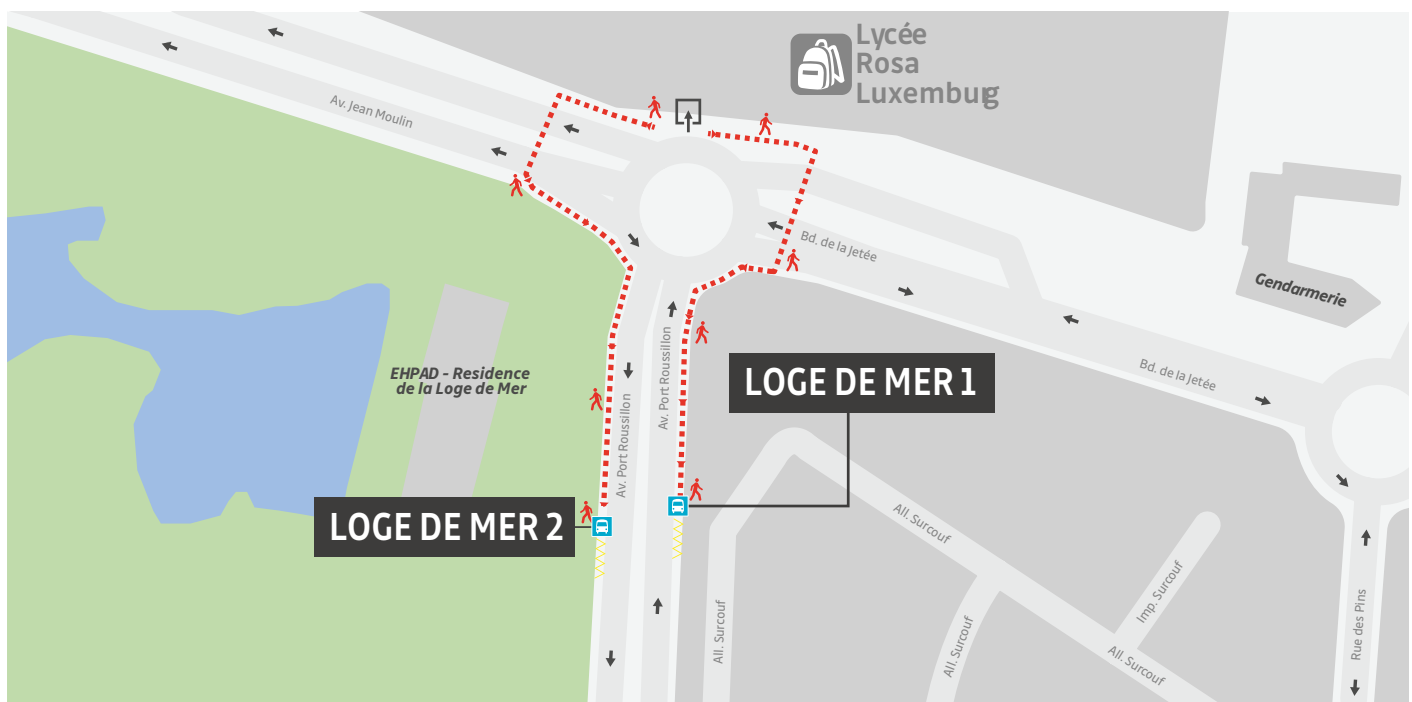

Lignes et horaires des ramassages scolaires

Mercredi				
Sortie	Départ	Ligne	Direction	Arrêt
13h00	13h05	128	Le Barcarès	Loge de Mer 1
	13h05	159	St-Laurent	Loge de Mer 2
	13h05	170	St-Laurent	Loge de Mer 2
	13h05	182	St-Hippolyte	Loge de Mer 2
	13h05	203	Ste-Marie/Villelongue-de-la-Salanque	Loge de Mer 1
	13h05	208	Torreilles	Loge de Mer 1
	13h05	220	St-Nazaire / Cabestany / Saleilles	Loge de Mer 2
	13h05	509	Catalogne	Loge de Mer 1
	13h21	3	Canet Sud	Loge de Mer 2
	13h21	3	Perpignan (Gare TGV)	Loge de Mer 1
	13h32	192	St-Nazaire	Loge de Mer 2
17h00	17h00	128	Ste-Marie/ Villelongue de la Salanque/ Torreilles St-Laurent/ St Hippolyte/ Le Barcarès	Loge de Mer 1
	17h22	3	Canet Sud	Loge de Mer 2
	17h24	3	Perpignan (Gare TGV)	Loge de Mer 1

Plan des arrêts sur le secteur Rosa Luxemburg

Légende : Arrêt scolaire Entrée établissement Cheminement piéton

Validez systématiquement votre titre de transport en montant à bord des bus