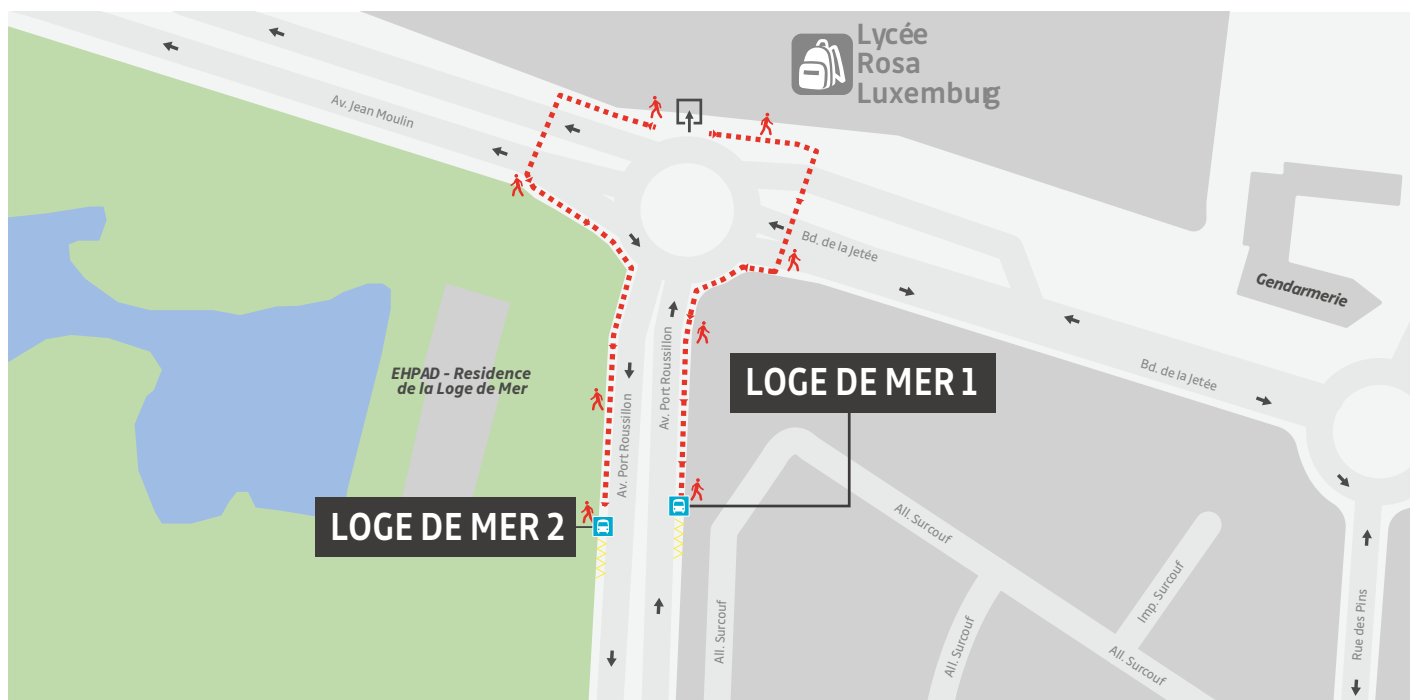

Lignes et horaires des ramassages scolaires

Mercredi				
Sortie	Départ	Ligne	Direction	Arrêt
13h00	13h05	128	Le Barcarès	Loge de Mer 2
	13h05	159	St-Laurent	Loge de Mer 2
	13h05	170	St-Laurent	Loge de Mer 2
	13h05	182	St-Hippolyte	Loge de Mer 2
	13h05	203	Ste-Marie/Villelongue-de-la-Salanque	Loge de Mer 2
	13h05	208	Torreilles	Loge de Mer 1
	13h05	509	Catalogne	Loge de Mer 1
	13h21	3	Canet Sud	Loge de Mer 2
	13h21	3	Perpignan (Gare TGV)	Loge de Mer 1
	13h32	192	St-Nazaire	Loge de Mer 2
17h00	17h00	128	Ste-Marie/ Villelongue de la Salanque/ Torreilles St-Laurent/ St Hippolyte/ Le Barcarès	Loge de Mer 2
	17h22	3	Canet Sud	Loge de Mer 2
	17h24	3	Perpignan (Gare TGV)	Loge de Mer 1

Plan des arrêts sur le secteur Rosa Luxemburg

Légende : Arrêt scolaire Entrée établissement Cheminement piéton

Validez systématiquement votre titre de transport en montant à bord des bus